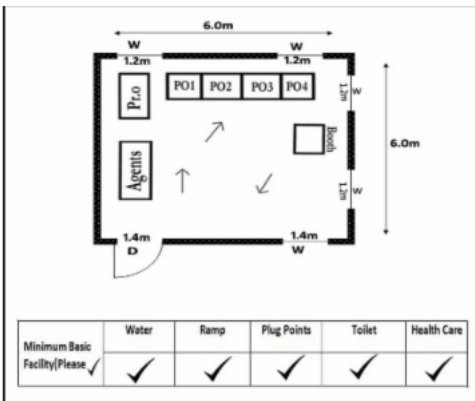

Google Map View

Polling Station Building Front View

Polling Station Front View

Cad View

Key MAP View

1 பெயர் : காமாட்சி கணவர் பெயர் : தீனதயாளன் வீட்டு எண் : 1 வயது : 44 பாலினம் : பெண் Photo is available	GQW5090550	2 பெயர் : விஜயலெட்சுமி தந்தை பெயர் : ஜெயமுருகன் வீட்டு எண் : 1 வயது : 29 பாலினம் : ஆண் Photo is available	WBV1525500	3 பெயர் : பாத்திமா கணவர் பெயர் : முகமது ஹனிபா வீட்டு எண் : 1E வயது : 45 பாலினம் : பெண் Photo is available	WBV1388149
4 பெயர் : ஈஸ்வாரி தந்தை பெயர் : சங்கரலிங்கம் வீட்டு எண் : 1e வயது : 39 பாலினம் : பெண் Photo is available	WBV1388198	5 பெயர் : அகிலா தந்தை பெயர் : முருகன் வீட்டு எண் : 1E வயது : 32 பாலினம் : பெண் Photo is available	WBV1296177	6 பெயர் : பெருமாள் தந்தை பெயர் : தவமணி வீட்டு எண் : 1-E வயது : 54 பாலினம் : ஆண் Photo is available	WBV1670389
7 பெயர் : பவானி கணவர் பெயர் : பெருமாள் வீட்டு எண் : 1-E வயது : 40 பாலினம் : பெண் Photo is available	WBV1670413	8 பெயர் : தூர்காதேவி கணவர் பெயர் : ஜெயக்குமார் வீட்டு எண் : 1-E வயது : 39 பாலினம் : பெண் Photo is available	WBV1670421	9 பெயர் : தனலெட்சுமி தாயின் பெயர் : கற்பூர சொக்கு வீட்டு எண் : 2-8 வயது : 34 பாலினம் : பெண் Photo is available	WBV1388214
10 பெயர் : கண்ணன் தந்தை பெயர் : சுருளிநாயுடு வீட்டு எண் : 3 வயது : 62 பாலினம் : ஆண் Photo is available	GQW7504749	11 பெயர் : பத்மாவதி கணவர் பெயர் : கண்ணன் வீட்டு எண் : 3 வயது : 59 பாலினம் : பெண் Photo is available	WBV2257251	12 பெயர் : மகாலெட்சுமி தந்தை பெயர் : கண்ணன் வீட்டு எண் : 3 வயது : 42 பாலினம் : பெண் Photo is available	GQW5089099
13 பெயர் : ராஜேஸ்வரன் தந்தை பெயர் : கண்ணன் வீட்டு எண் : 3 வயது : 41 பாலினம் : ஆண் Photo is available	GQW5088323	14 பெயர் : பூங்கோதை தந்தை பெயர் : கண்ணன் வீட்டு எண் : 3 வயது : 39 பாலினம் : பெண் Photo is available	GQW5089107	15 பெயர் : சக்திசாமாயி தந்தை பெயர் : ஆறுமுகம் வீட்டு எண் : 3-2-2-5 வயது : 34 பாலினம் : பெண் Photo is available	WBV1296169
16 பெயர் : ருக்குமணி கணவர் பெயர் : முனிராஜா வீட்டு எண் : 4/6 வயது : 55 பாலினம் : பெண் Photo is available	WBV1971282	17 பெயர் : ரெங்கராஜன் தந்தை பெயர் : நாகையாசாமி வீட்டு எண் : 5 வயது : 55 பாலினம் : ஆண் Photo is available	GQW2678399	18 பெயர் : சிவசந்தகுமாரி கணவர் பெயர் : சிவசுப்பிரமணியன் வீட்டு எண் : 5/54 வயது : 68 பாலினம் : பெண் Photo is available	WBV2113322
19 பெயர் : மீனாட்சிசுந்தரி தந்தை பெயர் : சிவசுப்பிரமணியன் வீட்டு எண் : 5/54 வயது : 46 பாலினம் : பெண் Photo is available	WBV2113124	20 பெயர் : நாராயணன் தந்தை பெயர் : குருசாமி வீட்டு எண் : 9 வயது : 49 பாலினம் : ஆண் Photo is available	WBV2257269	21 பெயர் : நாகலெட்சுமி கணவர் பெயர் : நாராயணன் வீட்டு எண் : 9 வயது : 41 பாலினம் : பெண் Photo is available	GQW5088893
22 பெயர் : சுந்தரேஸ்வரி கணவர் பெயர் : பாலன் மு வீட்டு எண் : 11ஏஃப வயது : 35 பாலினம் : பெண் Photo is available	WBV2736767	23 பெயர் : பாலமுருகன் தந்தை பெயர் : பாலகுரு வீட்டு எண் : 13 வயது : 52 பாலினம் : ஆண் Photo is available	GQW5088331	24 பெயர் : கோகிலா கணவர் பெயர் : பாலமுருகன் வீட்டு எண் : 13 வயது : 45 பாலினம் : பெண் Photo is available	GQW5090568
25 பெயர் : ராமுத்தாய் கணவர் பெயர் : ரத்தினம் வீட்டு எண் : 14 வயது : 72 பாலினம் : பெண் Photo is available	GQW5099817	26 பெயர் : குணவதி கணவர் பெயர் : பாலாஜி வீட்டு எண் : 14/17-ஏ வயது : 32 பாலினம் : பெண் Photo is available	WBV2919801	27 பெயர் : ராஜசேகரன் தந்தை பெயர் : சுப்புராம் வீட்டு எண் : 16 வயது : 45 பாலினம் : ஆண் Photo is available	GQW5088307
28 பெயர் : சந்திரசேகரன் தந்தை பெயர் : சுப்புராம் வீட்டு எண் : 16 வயது : 42 பாலினம் : ஆண் Photo is available	GQW7692148	29 பெயர் : சாந்தி கணவர் பெயர் : ரமேஷ் வீட்டு எண் : 22 வயது : 52 பாலினம் : பெண் Photo is available	WBV1971159	30 பெயர் : ஸ்டீன்லி ஸ்மித் தந்தை பெயர் : ஸ்டீபன் வீட்டு எண் : 24-1 வயது : 64 பாலினம் : ஆண் Photo is available	WBV1295930