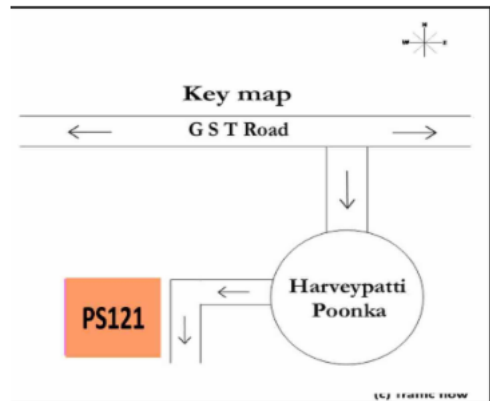

Key MAP View