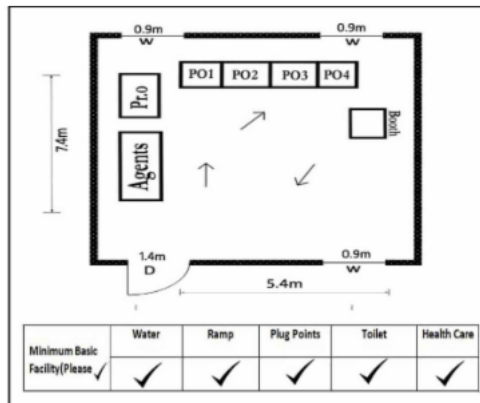

Google Map View

Polling Station Building Front View

Polling Station Front View

Cad View

Key MAP View

சட்டமன்றத் தொகுதியின் எண் மற்றும் பெயர் : 195-திருப்பரங்குன்றம்
பிரிவு எண் மற்றும் பெயர் 1-மதுரை (மா) ஹார்விப்பட்டி (பே), ஹார்விப்பட்டி 3வது தெரு வார்டு 96