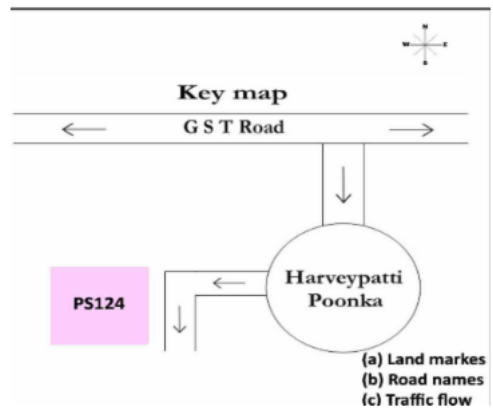

3. வாக்குச் சாவடியின் விவரங்கள்

<p>வாக்குச் சாவடியின் எண் மற்றும் பெயர் :</p> <p>144 - மகரிஷி வித்யா மந்திரி நர்சரி மற்றும் ஆரம்பப்பள்ளி கிழக்கு கட்டிடம் வடக்கு பக்கம் ஹார்விப்பட்டி-625005</p> <p>வாக்குச் சாவடியின் முகவரி :</p> <p>மகரிஷி வித்யா மந்திரி நர்சரி மற்றும் ஆரம்பப்பள்ளி, ஹார்விப்பட்டி-625005</p>	<p style="text-align: center;">வாக்குச் சாவடியின் வகைப்பாடு (ஆண்/பெண்/பொது)</p>	<p style="text-align: center;">பொது</p>
	<p>துணை வாக்குச் சாவடிகளின் எண்ணிக்கை :</p>	<p>0</p>

Google Map View

Polling Station Building Front View

Polling Station Front View

Cad View

Key MAP View

சட்டமன்றத் தொகுதியின் எண் மற்றும் பெயர் : 195-திருப்பரங்குன்றம்
பிரிவு எண் மற்றும் பெயர் 1-மதுரை (மா) ஹார்விப்பட்டி (பே), ஹார்விப்பட்டி 3வது தெரு வார்டு 96