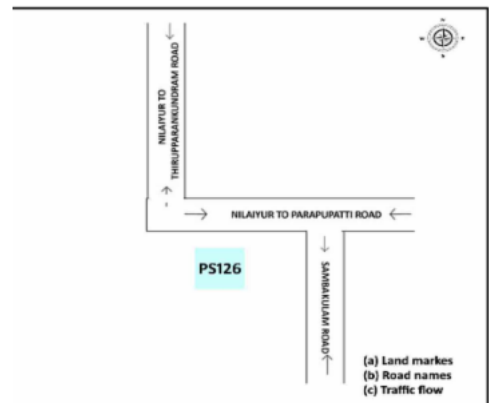

Google Map View

Polling Station Building Front View

Polling Station Front View

Cad View

Key MAP View

சட்டமன்றத் தொகுதியின் எண் மற்றும் பெயர் : 195-திருப்பரங்குன்றம்  
பிரிவு எண் மற்றும் பெயர் 1-நிலையூர் பிட் 1 (வ.கி) நிலையூர் (ஊ), நிலையூர் வார்டு 1