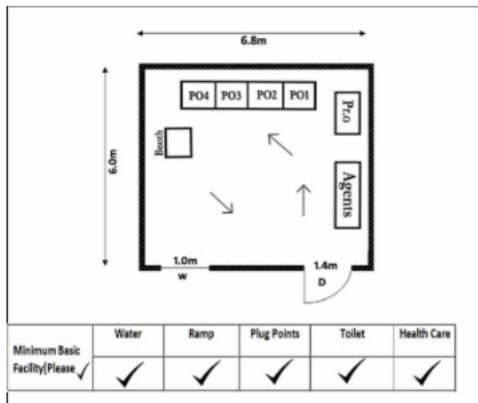

Google Map View

Polling Station Building Front View

Polling Station Front View

Cad View

Key MAP View

சட்டமன்றத் தொகுதியின் எண் மற்றும் பெயர் : 195-திருப்பரங்குன்றம்  
பிரிவு எண் மற்றும் பெயர் 1-நிலையூர் பிட் 1 (வ.கி) நிலையூர் (ஊ), நிலையூர் வார்டு 1