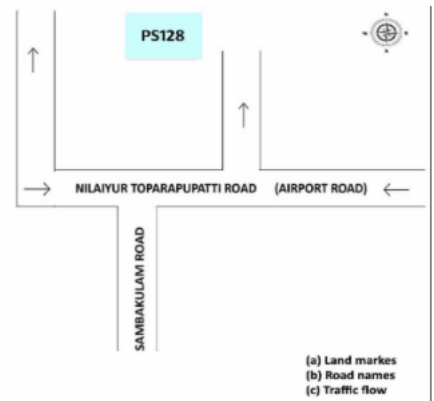

Cad View

Key MAP View