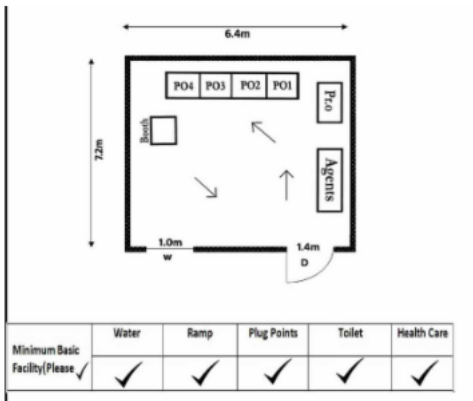

Google Map View

Polling Station Building Front View

Polling Station Front View

Cad View

Key MAP View

1 பெயர் : சக்திமாய் கணவர் பெயர் : சாரதி வீட்டு எண் : 1 வயது : 65 பாலினம் : பெண் Photo is available	WBV0518050	2 பெயர் : கோபாலகிருஷ்ணன் தந்தை பெயர் : சுப்பையர் வீட்டு எண் : 1 வயது : 51 பாலினம் : ஆண் Photo is available	WBV1528850	3 பெயர் : காளீவரி தந்தை பெயர் : அருணச்சலாம் வீட்டு எண் : 1 வயது : 40 பாலினம் : பெண் Photo is available	WBV1528868
4 பெயர் : பிரவின்குமார் தந்தை பெயர் : நாகேந்திரன் வீட்டு எண் : 1 வயது : 30 பாலினம் : ஆண் Photo is available	WBV1298942	5 பெயர் : சுப்பிரமணியன் தந்தை பெயர் : ஹரிஹரன் வீட்டு எண் : 1-47B-C வயது : 56 பாலினம் : ஆண் Photo is available	WBV1671445	6 பெயர் : புவனேஸ்வரி கணவர் பெயர் : சுப்பிரமணியன் வீட்டு எண் : 1-52 வயது : 50 பாலினம் : பெண் Photo is available	HQR3167038
7 பெயர் : பிரேம்குமார் தந்தை பெயர் : சாமி ராவ் வீட்டு எண் : 1-65-7-a-1 வயது : 59 பாலினம் : ஆண் Photo is available	WBV0661835	8 பெயர் : மோகன் வள்ளி தந்தை பெயர் : சுப்பிரமணியன் வீட்டு எண் : 1-72 வயது : 30 பாலினம் : பெண் Photo is available	WBV1389998	9 பெயர் : வசந்தா கணவர் பெயர் : மோகன் வீட்டு எண் : 1-105-7A வயது : 75 பாலினம் : பெண் Photo is available	WBV0517094
10 பெயர் : சுந்தராஜ் தந்தை பெயர் : சுந்தரத்தேவர் வீட்டு எண் : 1-121 வயது : 68 பாலினம் : ஆண் Photo is available	WBV0661934	11 பெயர் : அமுதா கணவர் பெயர் : சோமு வீட்டு எண் : 1/130 வயது : 45 பாலினம் : பெண் Photo is available	WBV1992791	12 பெயர் : ரவீந்திரன் தந்தை பெயர் : சுப்பிரமணியன் வீட்டு எண் : 1-140A வயது : 64 பாலினம் : ஆண் Photo is available	WBV0083162
13 பெயர் : தீலகர் தந்தை பெயர் : ரமா மூர்த்தி வீட்டு எண் : 1/141 வயது : 67 பாலினம் : ஆண் Photo is available	WBV1990274	14 பெயர் : ஸ்ரீமதி கணவர் பெயர் : தீலகர் வீட்டு எண் : 1/141 வயது : 62 பாலினம் : பெண் Photo is available	WBV1990225	15 பெயர் : சிவகுமார் தந்தை பெயர் : ஜெயராாம் வீட்டு எண் : 1/141 வயது : 57 பாலினம் : ஆண் Photo is available	WBV1990449
16 பெயர் : சூர்யா நாராயணன் தந்தை பெயர் : தீலகர் வீட்டு எண் : 1/141 வயது : 31 பாலினம் : ஆண் Photo is available	WBV1990241	17 பெயர் : தனலக்ஷ்மி இதரர் பெயர் : சிவா குமார் வீட்டு எண் : 1/147 வயது : 49 பாலினம் : பெண் Photo is available	WBV1992494	18 பெயர் : ஜோதி கணவர் பெயர் : சுப்பிரமணியன் வீட்டு எண் : 1-151 வயது : 71 பாலினம் : பெண் Photo is available	WBV0517961
19 பெயர் : பிரேமா கணவர் பெயர் : சிவகுமார் வீட்டு எண் : 1/163 வயது : 38 பாலினம் : பெண் Photo is available	WBV1990373	20 பெயர் : தினேஷ்பாபு தந்தை பெயர் : ராஜன் வீட்டு எண் : 1-323 வயது : 40 பாலினம் : ஆண் Photo is available	WBV0082859	21 பெயர் : ராஜா ராம் தந்தை பெயர் : கிருஷ்ணா சாமி வீட்டு எண் : 1/363 ஏ வயது : 74 பாலினம் : ஆண் Photo is available	WBV2077766
22 பெயர் : குபேந்த்ரந் தந்தை பெயர் : சங்கரன் வீட்டு எண் : 1/363 ஏ வயது : 53 பாலினம் : ஆண் Photo is available	WBV2085793	23 பெயர் : ரேகா கணவர் பெயர் : குபேந்திரன் வீட்டு எண் : 1/363 ஏ வயது : 42 பாலினம் : பெண் Photo is available	WBV2085785	24 பெயர் : மகேஸ்வரி தந்தை பெயர் : குபேந்திரன் வீட்டு எண் : 1/363 ஏ வயது : 25 பாலினம் : பெண் Photo is available	WBV2085777
25 பெயர் : சத்யபாமா தந்தை பெயர் : சரவணகுமார் வீட்டு எண் : 1/365 வயது : 25 பாலினம் : பெண் Photo is available	WBV1993005	26 பெயர் : கே பி வெங்கடேஷ் தாயின் பெயர் : சாந்தி கே பி வீட்டு எண் : 1-388 வயது : 22 பாலினம் : ஆண் Photo is available	WBV2953941	27 பெயர் : கணேசன் தந்தை பெயர் : ராமமூர்த்தி வீட்டு எண் : 1-429 வயது : 57 பாலினம் : ஆண் Photo is available	WBV0083691
28 பெயர் : லெட்சுமி கணவர் பெயர் : கணேசன் வீட்டு எண் : 1-429A வயது : 51 பாலினம் : பெண் Photo is available	WBV0083261	29 பெயர் : பாலாஜி தந்தை பெயர் : சக்கராணி வீட்டு எண் : 1-430 வயது : 44 பாலினம் : ஆண் Photo is available	WBV0083055	30 பெயர் : துர்கா கணவர் பெயர் : பாலாஜி வீட்டு எண் : 1-430 வயது : 41 பாலினம் : பெண் Photo is available	WBV0083972