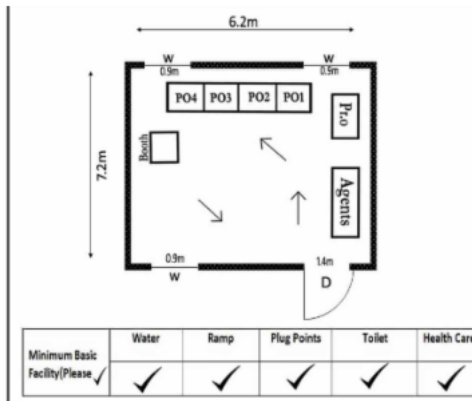

Google Map View

Polling Station Building Front View

Polling Station Front View

Cad View

Key MAP View

சட்டமன்றத் தொகுதியின் எண் மற்றும் பெயர் : 195-திருப்பரங்குன்றம்
பிரிவு எண் மற்றும் பெயர் 1-நிலையூர் பிட் 1 (வ.கி) நிலையூர் (ஊ), பாலாஜி காலனி வார்டு 1