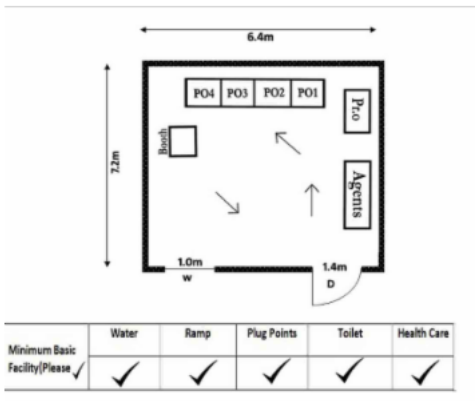

Google Map View

Polling Station Building Front View

Polling Station Front View

Cad View

Key MAP View

1 பெயர் : நாகஜோதி தந்தை பெயர்: சுப்பிரமணியன் வீட்டு எண் : 1-10 வயது : 27 பாலினம் : பெண் Photo is available	WBV1842319	2 பெயர் : ஜெயலட்சுமி கணவர் பெயர்: சோனை வீட்டு எண் : 1-13 வயது : 59 பாலினம் : பெண் Photo is available	WBV0852731	3 பெயர் : ஆறுமுகம் தந்தை பெயர்: பாலு வீட்டு எண் : 1-13 வயது : 53 பாலினம் : ஆண் Photo is available	HQR2517993
4 பெயர் : பத்மா கணவர் பெயர்: ஆறுமுகம் வீட்டு எண் : 1-13 வயது : 48 பாலினம் : பெண் Photo is available	HQR3054905	5 பெயர் : சோனை தாயின் பெயர்: ஜெயலட்சுமி வீட்டு எண் : 1-13C வயது : 42 பாலினம் : ஆண் Photo is available	HQR2517530	6 பெயர் : துரைப்பாண்டி தந்தை பெயர்: கோவிந்தன் வீட்டு எண் : 1-14 வயது : 53 பாலினம் : ஆண் Photo is available	WBV0660845
7 பெயர் : கிருஷ்ணம்மாள் கணவர் பெயர்: துரைப்பாண்டி வீட்டு எண் : 1-14 வயது : 49 பாலினம் : பெண் Photo is available	WBV0660415	8 பெயர் : கார்த்திகா கணவர் பெயர்: சோனை வீட்டு எண் : 1-15 வயது : 40 பாலினம் : பெண் Photo is available	WBV1528413	9 பெயர் : சிவந்தி கணவர் பெயர்: லெட்சுமணன் வீட்டு எண் : 1-16A வயது : 41 பாலினம் : பெண் Photo is available	HQR3263183
10 பெயர் : ராணி கணவர் பெயர்: ரவி வீட்டு எண் : 1-17 வயது : 48 பாலினம் : பெண் Photo is available	HQR2520625	11 பெயர் : அய்யனார் தந்தை பெயர்: அய்யனார் வீட்டு எண் : 1-18 வயது : 54 பாலினம் : ஆண் Photo is available	WBV0660100	12 பெயர் : சுப்புலெக்ஷ்மி கணவர் பெயர்: அய்யனார் வீட்டு எண் : 1-18 வயது : 47 பாலினம் : பெண் Photo is available	WBV0660381
13 பெயர் : லெட்சுமணன் தந்தை பெயர்: அய்யாக்காளை வீட்டு எண் : 1-18A வயது : 48 பாலினம் : ஆண் Photo is available	HQR3263167	14 பெயர் : கிருஷ்ணவேணி கணவர் பெயர்: சண்முகவேல் வீட்டு எண் : 1-18B-1 வயது : 43 பாலினம் : பெண் Photo is available	WBV0661462	15 பெயர் : சசிகலா கணவர் பெயர்: செந்தில்குமார் வீட்டு எண் : 1-18B-1 வயது : 41 பாலினம் : பெண் Photo is available	WBV0660449
16 பெயர் : சீலைக்காரி கணவர் பெயர்: போஸ் வீட்டு எண் : 1-19 வயது : 57 பாலினம் : பெண் Photo is available	WBV2264802	17 பெயர் : முத்துவேல் தந்தை பெயர்: போஸ் வீட்டு எண் : 1-19 வயது : 45 பாலினம் : ஆண் Photo is available	HQR2522399	18 பெயர் : கவிதா தந்தை பெயர்: போஸ் வீட்டு எண் : 1-19 வயது : 42 பாலினம் : பெண் Photo is available	HQR2521144
19 பெயர் : அர்ஜூன் தாயின் பெயர்: முத்துலட்சுமி வீட்டு எண் : 1-19 வயது : 34 பாலினம் : ஆண் Photo is available	WBV0852715	20 பெயர் : ராமலட்சுமி கணவர் பெயர்: அய்யாத்துரை வீட்டு எண் : 1-20 வயது : 68 பாலினம் : பெண் Photo is available	WBV0717322	21 பெயர் : பாண்டி தந்தை பெயர்: வீரபத்திரன் வீட்டு எண் : 1-21 வயது : 58 பாலினம் : ஆண் Photo is available	WBV2264810
22 பெயர் : பேச்சியம்மாள் கணவர் பெயர்: ராமர் வீட்டு எண் : 1-21B வயது : 51 பாலினம் : பெண் Photo is available	HQR3122173	S 23 பெயர் : தமிழாசு தந்தை பெயர்: நாகப்பன் வீட்டு எண் : 1-21B வயது : 45 பாலினம் : ஆண் DELETED Photo is available	HQR2517712	24 பெயர் : சுப்பம்மாள் கணவர் பெயர்: கோவிந்தம் வீட்டு எண் : 1-21C வயது : 66 பாலினம் : பெண் Photo is available	HQR2519403
25 பெயர் : முருகன் தந்தை பெயர்: கருப்பையா வீட்டு எண் : 1-21C வயது : 52 பாலினம் : ஆண் Photo is available	HQR2518603	26 பெயர் : அன்புச்செல்வி கணவர் பெயர்: முருகன் வீட்டு எண் : 1-21C வயது : 51 பாலினம் : பெண் Photo is available	HQR2518546	27 பெயர் : ராமர் தந்தை பெயர்: கோவிந்தம் வீட்டு எண் : 1-21C வயது : 51 பாலினம் : ஆண் Photo is available	HQR3122157
28 பெயர் : கிருஷ்ணன் தந்தை பெயர்: வெள்ளைச்சாமி வீட்டு எண் : 1-22 வயது : 84 பாலினம் : ஆண் Photo is available	WBV2264836	29 பெயர் : பாரதிலட்சுமி தந்தை பெயர்: சுப்பிரமணியன் வீட்டு எண் : 1-22 வயது : 30 பாலினம் : பெண் Photo is available	WBV1527969	30 பெயர் : சக்திவேல் தந்தை பெயர்: சுப்பிரமணியன் வீட்டு எண் : 1-22 வயது : 29 பாலினம் : ஆண் Photo is available	WBV1528272