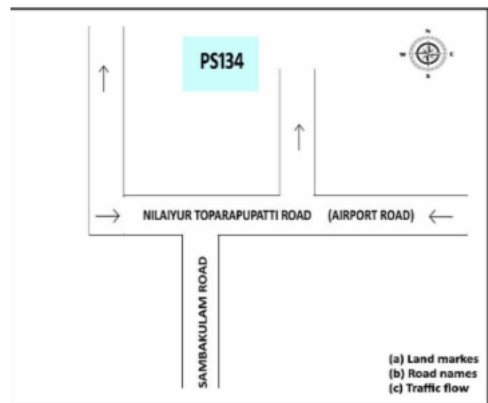

Cad View

Key MAP View