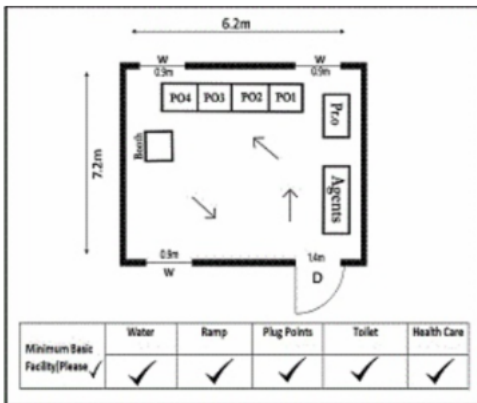

Google Map View

Polling Station Building Front View

Polling Station Front View

Cad View

Key MAP View

1 பெயர் : ராதிகா தந்தை பெயர்: செருவன் வீட்டு எண் : 1 வயது : 35 பாலினம் : பெண் Photo is available	WBV1531888	2 பெயர் : சரவணன் தந்தை பெயர்: மணிகண்டன் வீட்டு எண் : 1 வயது : 23 பாலினம் : ஆண் Photo is available	WBV2640480	3 பெயர் : சோலையப்பன் தந்தை பெயர்: மாயாண்டி வீட்டு எண் : 1-9 வயது : 42 பாலினம் : ஆண் Photo is available	WBV0939660
4 பெயர் : பொன்முத்து கணவர் பெயர்: சோலையப்பன் வீட்டு எண் : 1-9 வயது : 39 பாலினம் : பெண் Photo is available	WBV0939678	5 பெயர் : விஜயலெட்சுமி தந்தை பெயர்: கண்ணன் வீட்டு எண் : 1-14 வயது : 37 பாலினம் : பெண் Photo is available	WBV1300631	6 பெயர் : காளிஸ்வரி தந்தை பெயர்: மாருதி வீட்டு எண் : 1/16 வயது : 34 பாலினம் : பெண் Photo is available	WBV2764496
7 பெயர் : மணிமேகலை கணவர் பெயர்: முத்துவேல் வீட்டு எண் : 1-19 வயது : 38 பாலினம் : பெண் Photo is available	WBV1300615	8 பெயர் : சதீஷ் குமார் தந்தை பெயர்: காட்டுராஜா வீட்டு எண் : 1-22ஏ வயது : 22 பாலினம் : ஆண் Photo is available	WBV2878718	9 பெயர் : ரவி தந்தை பெயர்: செருவன் வீட்டு எண் : 1/34 வயது : 41 பாலினம் : ஆண் Photo is available	HQR2520997
10 பெயர் : புவனேஸ்வரி ஈ.கு தந்தை பெயர்: குமரன் வீட்டு எண் : 1/34 வயது : 23 பாலினம் : பெண் Photo is available	WBV2803443	11 பெயர் : ஏ கே விஷ்ணு பிரியா தந்தை பெயர்: ஏ கே குமரன் வீட்டு எண் : 1/34பி வயது : 20 பாலினம் : பெண் Photo is available	WBV3045192	12 பெயர் : நாகலெட்சுமி கணவர் பெயர்: முத்துராம் வீட்டு எண் : 1-51 வயது : 48 பாலினம் : பெண் Photo is available	WBV1300623
13 பெயர் : ம் குமார் தாயின் பெயர்: வெள்ளையம்மாள் வீட்டு எண் : 1/76 வயது : 20 பாலினம் : ஆண் Photo is available	WBV2953701	14 பெயர் : பிரேம்குமார் தந்தை பெயர்: சோணை ராஜ் வீட்டு எண் : 1-92 வயது : 33 பாலினம் : ஆண் Photo is available	WBV1300706	15 பெயர் : பஞ்சு கணவர் பெயர்: ஆலடி வீட்டு எண் : 1-98 வயது : 63 பாலினம் : பெண் Photo is available	WBV0721308
16 பெயர் : தங்கம் கணவர் பெயர்: சுப்புரமணியன் வீட்டு எண் : 1/148/ஏ4 வயது : 71 பாலினம் : பெண் Photo is available	WBV2005197	17 பெயர் : செளந்தரவள்ளி கணவர் பெயர்: ராஜேந்திரன் வீட்டு எண் : 1-174 வயது : 57 பாலினம் : பெண் Photo is available	WBV1300607	18 பெயர் : ஜய்யமாலா கணவர் பெயர்: குணசேகரன் வீட்டு எண் : 1-186 வயது : 51 பாலினம் : பெண் Photo is available	WBV1300672
19 பெயர் : புவனேஸ்வரி கணவர் பெயர்: சுரேஷ் வீட்டு எண் : 1-664A வயது : 32 பாலினம் : பெண் Photo is available	WBV1300862	20 பெயர் : சிவபிரசாத் தந்தை பெயர்: சந்திரசேகர் வீட்டு எண் : 1/842 வயது : 21 பாலினம் : ஆண் Photo is available	WBV2865418	21 பெயர் : கணேஷ்பாபு தந்தை பெயர்: ராமாச்சாரி வீட்டு எண் : 1/968 வயது : 66 பாலினம் : ஆண் Photo is available	DXY1772680
22 பெயர் : தனுஷ்குமார் தந்தை பெயர்: ராஜன் வீட்டு எண் : 1/982 வயது : 21 பாலினம் : ஆண் Photo is available	WBV2837359	23 பெயர் : கலாவதி கணவர் பெயர்: நாகராஜன் வீட்டு எண் : 1-1006 வயது : 40 பாலினம் : பெண் Photo is available	WBV0721258	24 பெயர் : சமதி தந்தை பெயர்: குமார் வீட்டு எண் : 1/1008 வயது : 21 பாலினம் : பெண் Photo is available	WBV2865426
25 பெயர் : சாந்தி கணவர் பெயர்: குமரன் வீட்டு எண் : 1/1050 வயது : 46 பாலினம் : பெண் Photo is available	WBV0820407	26 பெயர் : மணிகண்டன் தந்தை பெயர்: சுப்ரமணியன் வீட்டு எண் : 1/1055 வயது : 49 பாலினம் : ஆண் Photo is available	WBV2077857	27 பெயர் : ராதா தாயின் பெயர்: வள்ளி வீட்டு எண் : 1a வயது : 35 பாலினம் : பெண் Photo is available	WBV1531318
28 பெயர் : சரோஜா கணவர் பெயர்: சுப்ரமணி வீட்டு எண் : 1E வயது : 69 பாலினம் : பெண் Photo is available	WBV1300961	29 பெயர் : பாண்டியம்மாள் கணவர் பெயர்: அழகுமலை வீட்டு எண் : 1E வயது : 53 பாலினம் : பெண் Photo is available	WBV0404715	30 பெயர் : முனியம்மாள் தந்தை பெயர்: பரமசிவம் வீட்டு எண் : 1E வயது : 50 பாலினம் : பெண் Photo is available	WBV0404913