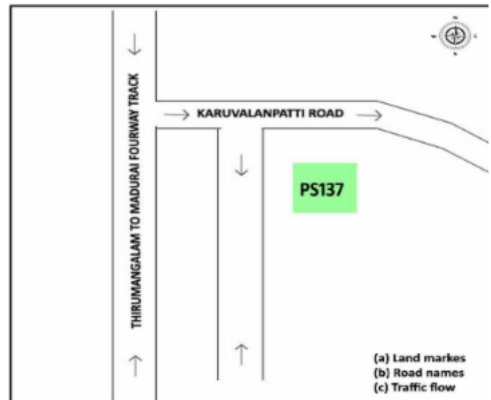

Key MAP View