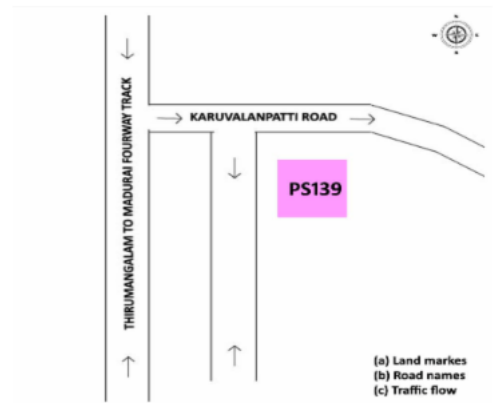

Polling Station Front View

Cad View

Key MAP View

சட்டமன்றத் தொகுதியின் எண் மற்றும் பெயர் : 195-திருப்பரங்குன்றம்  
பிரிவு எண் மற்றும் பெயர் 1-நிலையூர் பிட் 1 மற்றும் கூத்தியார்குண்டு (ஊ), கோட்டைத் தெரு

பாகம் எண் : 160