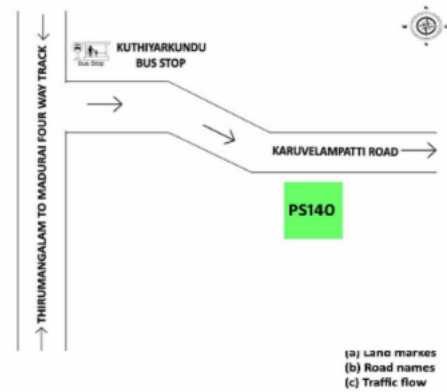

Cad View

Key MAP View