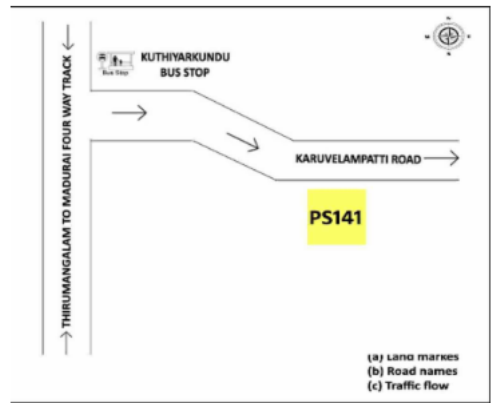

Google Map View

Polling Station Building Front View

Polling Station Front View

Cad View

Key MAP View

சட்டமன்றத் தொகுதியின் எண் மற்றும் பெயர் : 195-திருப்பரங்குன்றம்
பிரிவு எண் மற்றும் பெயர் 1-நிலையூர்(வ.கி) மற்றும் கருவேலம்பட்டி (ஊ), கிழக்குத் தெரு வார்டு 2