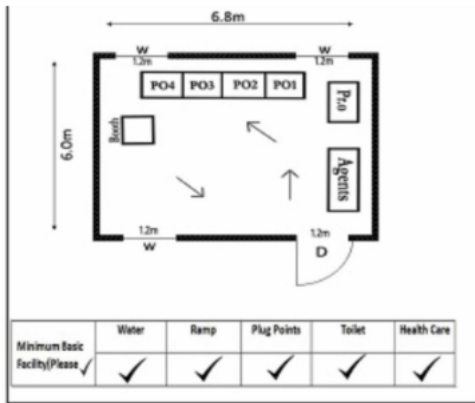

Google Map View

Polling Station Building Front View

Polling Station Front View

Cad View

Key MAP View

சட்டமன்றத் தொகுதியின் எண் மற்றும் பெயர் : 195-திருப்பரங்குன்றம்
பிரிவு எண் மற்றும் பெயர் 1-நிலையூர்(வ.கி) மற்றும் கருவேலம்பட்டி (ஊ), கிழக்குத் தெரு வார்டு 2