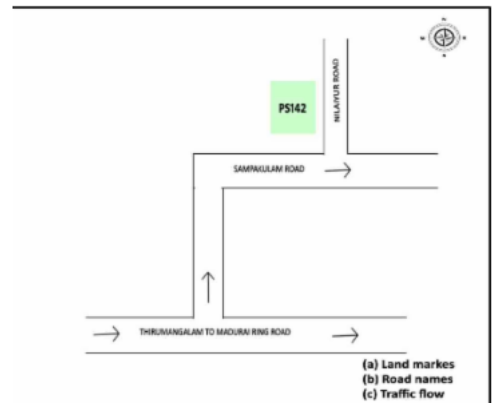

Google Map View

Polling Station Building Front View

Polling Station Front View

Cad View

Key MAP View

சட்டமன்றத் தொகுதியின் எண் மற்றும் பெயர் : 195-திருப்பரங்குன்றம்
பிரிவு எண் மற்றும் பெயர் 1-சூரக்குளம் (ஊ), சூரக்குளம் புதுக்குளம் 2 வார்டு 1