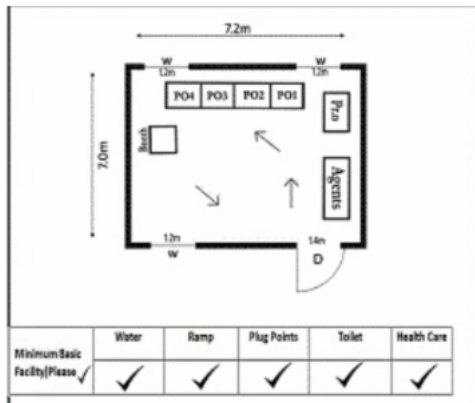

Google Map View

Polling Station Building Front View

Polling Station Front View

Cad View

Key MAP View

சட்டமன்றத் தொகுதியின் எண் மற்றும் பெயர் : 195-திருப்பரங்குன்றம்
பிரிவு எண் மற்றும் பெயர் 1-சூரக்குளம் (ஊ), சூரக்குளம் புதுக்குளம் 2 வார்டு 1