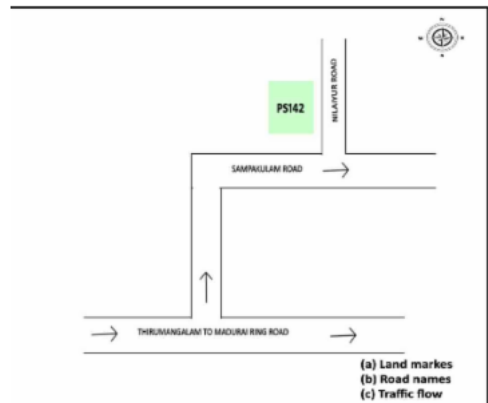

Google Map View

Polling Station Building Front View

Polling Station Front View

Cad View

Key MAP View

1 பெயர் : வேல்ராஜ் தந்தை பெயர்: முருகராஜ் வீட்டு எண் : 4 வயது : 19 பாலினம் : ஆண்	WBV3019932 Photo is available	2 பெயர் : பவர்ணாதேவி தந்தை பெயர்: முத்துமாரி வீட்டு எண் : 1/12 வயது : 27 பாலினம் : பெண்	WBV3049129 Photo is available	3 பெயர் : முத்தம்மாள் கணவர் பெயர்: பாண்டி வீட்டு எண் : 1/22-1 வயது : 63 பாலினம் : பெண்	WBV3065232 Photo is available
4 பெயர் : கற்பூரச் செல்வி கணவர் பெயர்: சண்முகம் வீட்டு எண் : 1-24 வயது : 29 பாலினம் : பெண்	WBV1454263 Photo is available	5 பெயர் : திவ்யா தந்தை பெயர்: சண்முகவேல் வீட்டு எண் : 1/25 வயது : 25 பாலினம் : பெண்	WBV3021508 Photo is available	6 பெயர் : மகாலிங்கம் தந்தை பெயர்: சித்தையா வீட்டு எண் : 1-32 வயது : 45 பாலினம் : ஆண்	WBV0096099 Photo is available
7 பெயர் : பழனி பாண்டி கணவர் பெயர்: சண்முகம் வீட்டு எண் : 1/44 வயது : 36 பாலினம் : பெண்	WBV2016293 Photo is available	8 பெயர் : சித்தையா தந்தை பெயர்: நல்லதம்பி வீட்டு எண் : 1/57 வயது : 55 பாலினம் : ஆண்	WBV3066818 Photo is available	9 பெயர் : சிவசக்தி சி தந்தை பெயர்: சித்தையா வீட்டு எண் : 1/57 வயது : 22 பாலினம் : ஆண்	WBV2799195 Photo is available
10 பெயர் : சித்ரா தந்தை பெயர்: சின்னகண்ணு வீட்டு எண் : 1/64 வயது : 27 பாலினம் : பெண்	WBV2016657 Photo is available	11 பெயர் : ஆறுமுகம் தந்தை பெயர்: கருப்பையா வீட்டு எண் : 1E வயது : 47 பாலினம் : ஆண்	WBV1302348 Photo is available	12 பெயர் : நாச்சம்மாள் கணவர் பெயர்: வேல்முருகன் வீட்டு எண் : 1E வயது : 42 பாலினம் : பெண்	WBV1162569 Photo is available
13 பெயர் : தனலட்சுமி தந்தை பெயர்: பிச்சை வீட்டு எண் : 1E வயது : 33 பாலினம் : பெண்	WBV1302181 Photo is available	14 பெயர் : தனம் தந்தை பெயர்: பிச்சை வீட்டு எண் : 1E வயது : 32 பாலினம் : பெண்	WBV1302223 Photo is available	15 பெயர் : இளையராஜா தந்தை பெயர்: மகாலிங்கம் வீட்டு எண் : 1E வயது : 31 பாலினம் : ஆண்	WBV1393149 Photo is available
16 பெயர் : அருள்மணி தந்தை பெயர்: பிச்சை வீட்டு எண் : 1E வயது : 30 பாலினம் : ஆண்	WBV1302355 Photo is available	17 பெயர் : முத்துமாரி தந்தை பெயர்: கருப்பையா வீட்டு எண் : 1e வயது : 29 பாலினம் : பெண்	WBV1393008 Photo is available	18 பெயர் : ஜோதி கணவர் பெயர்: பாலமுருகன் வீட்டு எண் : 1-E வயது : 40 பாலினம் : பெண்	HQR3256005 Photo is available
19 பெயர் : தமிழ்செல்வன் தந்தை பெயர்: பழனி வீட்டு எண் : 45 வயது : 20 பாலினம் : ஆண்	WBV3017704 Photo is available	20 பெயர் : சினேகா தந்தை பெயர்: கருணாநிதி வீட்டு எண் : 2/12 வயது : 20 பாலினம் : பெண்	WBV2943215 Photo is available	21 பெயர் : பெருமாள் தந்தை பெயர்: சுப்பன் வீட்டு எண் : 2-14 வயது : 85 பாலினம் : ஆண்	WBV1162361 Photo is available
22 பெயர் : அலெக்ஸ்பாண்டியன் தந்தை பெயர்: முனிராஜ் வீட்டு எண் : 2/18 வயது : 19 பாலினம் : ஆண்	WBV3049434 Photo is available	23 பெயர் : அழகர்சாமி தந்தை பெயர்: அழகர் வீட்டு எண் : 2-20 வயது : 48 பாலினம் : ஆண்	WBV2273548 Photo is available	24 பெயர் : சரவணபாண்டி தந்தை பெயர்: அழகர்சாமி வீட்டு எண் : 2/20 வயது : 21 பாலினம் : ஆண்	WBV2943181 Photo is available
25 பெயர் : கவிதா தந்தை பெயர்: அய்யாவு வீட்டு எண் : 2-24 வயது : 41 பாலினம் : பெண்	HQR2557726 Photo is available	26 பெயர் : செல்வி கணவர் பெயர்: ராமு வீட்டு எண் : 2-24 வயது : 38 பாலினம் : பெண்	WBV0212993 Photo is available	27 பெயர் : கார்த்திக் பாண்டி தந்தை பெயர்: தவப்பாண்டி வீட்டு எண் : 2-26 வயது : 32 பாலினம் : ஆண்	WBV1003938 Photo is available
28 பெயர் : ஓய்யம்மாள் கணவர் பெயர்: வீரணன் வீட்டு எண் : 2-29 வயது : 80 பாலினம் : பெண்	WBV2273555 Photo is available	29 பெயர் : செல்வம் தந்தை பெயர்: வீரணன் வீட்டு எண் : 2-29 வயது : 52 பாலினம் : ஆண்	WBV2273563 Photo is available	30 பெயர் : கச்சம்மாள் கணவர் பெயர்: வீரணன் வீட்டு எண் : 2-36 வயது : 31 பாலினம் : பெண்	WBV1302264 Photo is available