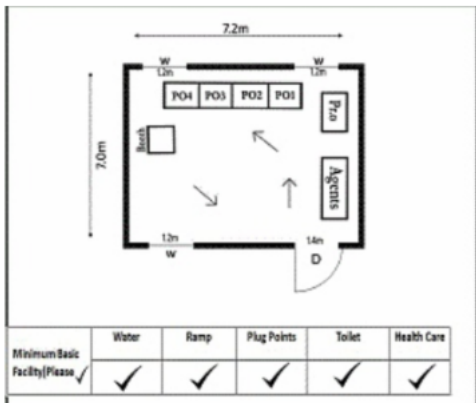

Google Map View

Polling Station Building Front View

Polling Station Front View

Cad View

Key MAP View

1 பெயர் : வேல்ராஜ் தந்தை பெயர்: முருகராஜ் வீட்டு எண் : 4 வயது : 19 பாலினம் : ஆண்	WBV3019932 Photo is available	2 பெயர் : பவர்ணாதேவி தந்தை பெயர்: முத்துமாரி வீட்டு எண் : 1/12 வயது : 27 பாலினம் : பெண்	WBV3049129 Photo is available	3 பெயர் : முத்தம்மாள் கணவர் பெயர்: பாண்டி வீட்டு எண் : 1/22-1 வயது : 63 பாலினம் : பெண்	WBV3065232 Photo is available
4 பெயர் : கற்பூரச் செல்வி கணவர் பெயர்: சண்முகம் வீட்டு எண் : 1-24 வயது : 29 பாலினம் : பெண்	WBV1454263 Photo is available	5 பெயர் : திவ்யா தந்தை பெயர்: சண்முகவேல் வீட்டு எண் : 1/25 வயது : 25 பாலினம் : பெண்	WBV3021508 Photo is available	6 பெயர் : மகாலிங்கம் தந்தை பெயர்: சித்தையா வீட்டு எண் : 1-32 வயது : 45 பாலினம் : ஆண்	WBV0096099 Photo is available
7 பெயர் : பழனி பாண்டி கணவர் பெயர்: சண்முகம் வீட்டு எண் : 1/44 வயது : 36 பாலினம் : பெண்	WBV2016293 Photo is available	8 பெயர் : சித்தையா தந்தை பெயர்: நல்லதம்பி வீட்டு எண் : 1/57 வயது : 55 பாலினம் : ஆண்	WBV3066818 Photo is available	9 பெயர் : சிவசக்தி சி தந்தை பெயர்: சித்தையா வீட்டு எண் : 1/57 வயது : 22 பாலினம் : ஆண்	WBV2799195 Photo is available
10 பெயர் : சித்ரா தந்தை பெயர்: சின்னகண்ணு வீட்டு எண் : 1/64 வயது : 27 பாலினம் : பெண்	WBV2016657 Photo is available	11 பெயர் : ஆறுமுகம் தந்தை பெயர்: கருப்பையா வீட்டு எண் : 1E வயது : 47 பாலினம் : ஆண்	WBV1302348 Photo is available	12 பெயர் : நாச்சம்மாள் கணவர் பெயர்: வேல்முருகன் வீட்டு எண் : 1E வயது : 42 பாலினம் : பெண்	WBV1162569 Photo is available
13 பெயர் : தனலட்சுமி தந்தை பெயர்: பிச்சை வீட்டு எண் : 1E வயது : 33 பாலினம் : பெண்	WBV1302181 Photo is available	14 பெயர் : தனம் தந்தை பெயர்: பிச்சை வீட்டு எண் : 1E வயது : 32 பாலினம் : பெண்	WBV1302223 Photo is available	15 பெயர் : இளையராஜா தந்தை பெயர்: மகாலிங்கம் வீட்டு எண் : 1E வயது : 31 பாலினம் : ஆண்	WBV1393149 Photo is available
16 பெயர் : அருள்மணி தந்தை பெயர்: பிச்சை வீட்டு எண் : 1E வயது : 30 பாலினம் : ஆண்	WBV1302355 Photo is available	17 பெயர் : முத்துமாரி தந்தை பெயர்: கருப்பையா வீட்டு எண் : 1e வயது : 29 பாலினம் : பெண்	WBV1393008 Photo is available	18 பெயர் : ஜோதி கணவர் பெயர்: பாலமுருகன் வீட்டு எண் : 1-E வயது : 40 பாலினம் : பெண்	HQR3256005 Photo is available
19 பெயர் : தமிழ்செல்வன் தந்தை பெயர்: பழனி வீட்டு எண் : 45 வயது : 20 பாலினம் : ஆண்	WBV3017704 Photo is available	20 பெயர் : சினேகா தந்தை பெயர்: கருணாநிதி வீட்டு எண் : 2/12 வயது : 20 பாலினம் : பெண்	WBV2943215 Photo is available	21 பெயர் : பெருமாள் தந்தை பெயர்: சுப்பன் வீட்டு எண் : 2-14 வயது : 85 பாலினம் : ஆண்	WBV1162361 Photo is available
22 பெயர் : அலெக்ஸ்பாண்டியன் தந்தை பெயர்: முனிராஜ் வீட்டு எண் : 2/18 வயது : 19 பாலினம் : ஆண்	WBV3049434 Photo is available	23 பெயர் : அழகர்சாமி தந்தை பெயர்: அழகர் வீட்டு எண் : 2-20 வயது : 48 பாலினம் : ஆண்	WBV2273548 Photo is available	24 பெயர் : சரவணபாண்டி தந்தை பெயர்: அழகர்சாமி வீட்டு எண் : 2/20 வயது : 21 பாலினம் : ஆண்	WBV2943181 Photo is available
25 பெயர் : கவிதா தந்தை பெயர்: அய்யாவு வீட்டு எண் : 2-24 வயது : 41 பாலினம் : பெண்	HQR2557726 Photo is available	26 பெயர் : செல்வி கணவர் பெயர்: ராமு வீட்டு எண் : 2-24 வயது : 38 பாலினம் : பெண்	WBV0212993 Photo is available	27 பெயர் : கார்த்திக் பாண்டி தந்தை பெயர்: தவப்பாண்டி வீட்டு எண் : 2-26 வயது : 32 பாலினம் : ஆண்	WBV1003938 Photo is available
28 பெயர் : ஓய்யம்மாள் கணவர் பெயர்: வீரணன் வீட்டு எண் : 2-29 வயது : 80 பாலினம் : பெண்	WBV2273555 Photo is available	29 பெயர் : செல்வம் தந்தை பெயர்: வீரணன் வீட்டு எண் : 2-29 வயது : 52 பாலினம் : ஆண்	WBV2273563 Photo is available	30 பெயர் : கச்சம்மாள் கணவர் பெயர்: வீரணன் வீட்டு எண் : 2-36 வயது : 31 பாலினம் : பெண்	WBV1302264 Photo is available