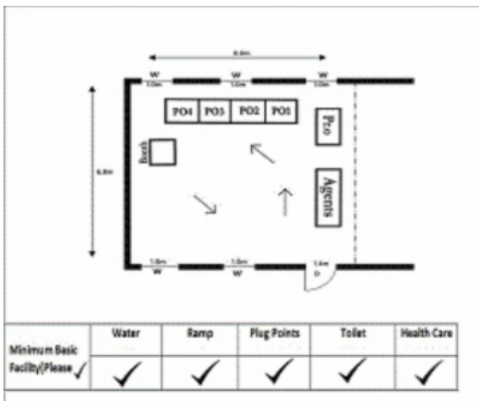

Google Map View

Polling Station Building Front View

Polling Station Front View

Cad View

Key MAP View

சட்டமன்றத் தொகுதியின் எண் மற்றும் பெயர் : 195-திருப்பரங்குன்றம்
பிரிவு எண் மற்றும் பெயர் 1-பெருங்குடி (வ.கி) பெருங்குடி (ஊ), பெருங்குடி வார்டு 1