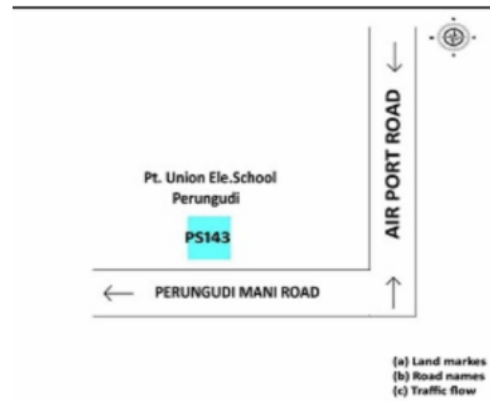

Google Map View

Polling Station Building Front View

Polling Station Front View

Cad View

Key MAP View

சட்டமன்றத் தொகுதியின் எண் மற்றும் பெயர் : 195-திருப்பரங்குன்றம்
பிரிவு எண் மற்றும் பெயர் 1-பெருங்குடி (வ.கி) பெருங்குடி (ஊ), பெருங்குடி வார்டு 1