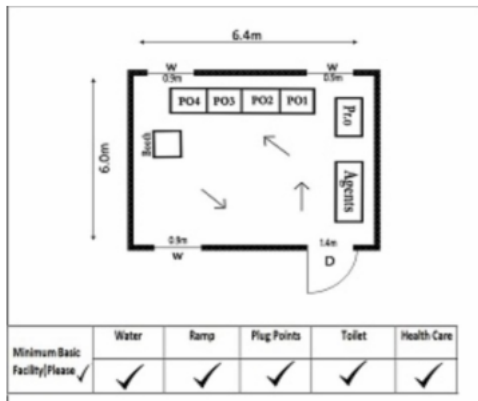

Google Map View

Polling Station Building Front View

Polling Station Front View

Cad View

Key MAP View

சட்டமன்றத் தொகுதியின் எண் மற்றும் பெயர் : 195-திருப்பரங்குன்றம் மற்றும் பெயர் 1-பெருங்குடி (வ.கி) மற்றும் பெருங்குடி (ஊ), வாஞ்சிநாதன் தெரு