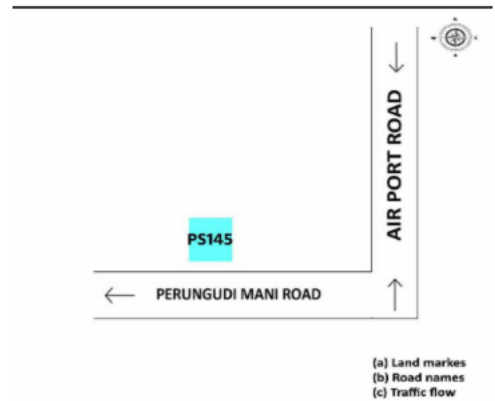

Google Map View

Polling Station Building Front View

Polling Station Front View

Cad View

Key MAP View

சட்டமன்றத் தொகுதியின் எண் மற்றும் பெயர் : 195-திருப்பரங்குன்றம் மற்றும் பெயர் 1-பெருங்குடி (வ.கி) மற்றும் பெருங்குடி (ஊ), வாஞ்சிநாதன் தெரு