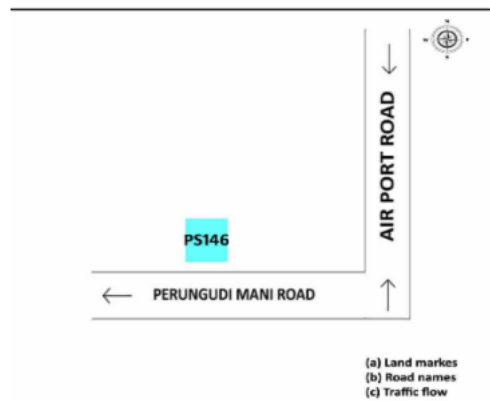

Key MAP View