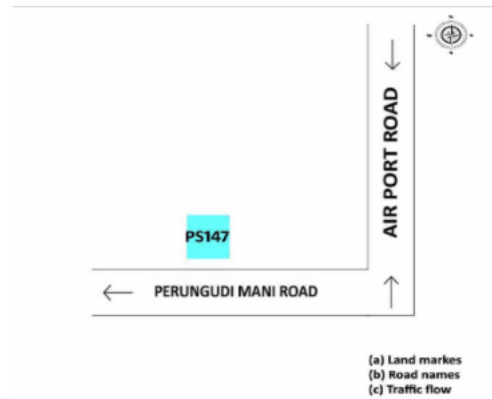

கையொப்பம்

Nazri Naksha

Google Map View

Polling Station Building Front View

Polling Station Front View

Cad View

Key MAP View

சட்டமன்றத் தொகுதியின் எண் மற்றும் பெயர் : 195-திருப்பரங்குன்றம்
பிரிவு எண் மற்றும் பெயர் 1-பெருங்குடி (வ.கி) பெருங்குடி (ஊ), பசும்பொன் நகர்