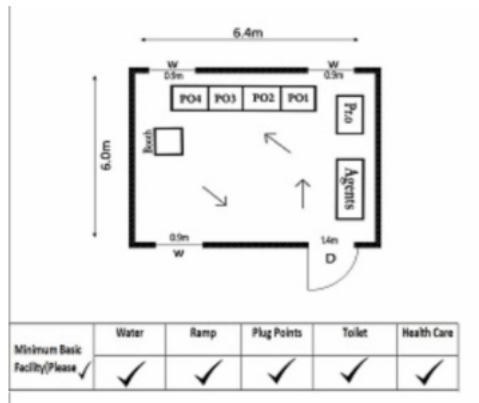

கையொப்பம்

Nazri Naksha

Google Map View

Polling Station Building Front View

Polling Station Front View

Cad View

Key MAP View

சட்டமன்றத் தொகுதியின் எண் மற்றும் பெயர் : 195-திருப்பரங்குன்றம்
பிரிவு எண் மற்றும் பெயர் 1-பெருங்குடி (வ.கி) பெருங்குடி (ஊ), பசும்பொன் நகர்