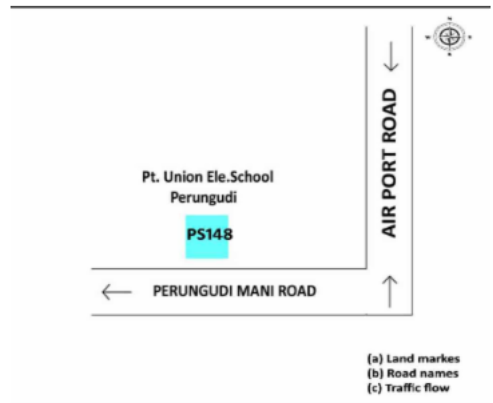

Cad View

Key MAP View