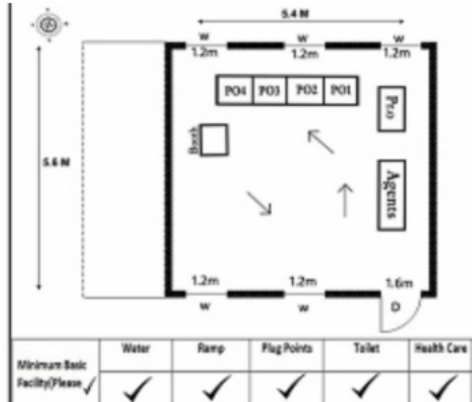

Google Map View

Polling Station Building Front View

Polling Station Front View

Cad View

Key MAP View

1 பெயர் : சரவணன் தந்தை பெயர்: ரத்தினம் வீட்டு எண் : 0 வயது : 52 பாலினம் : ஆண் Photo is available	WBV2021178	2 பெயர் : மணிவண்ணன் தந்தை பெயர்: காளிமுத்து வீட்டு எண் : 0 வயது : 48 பாலினம் : ஆண் Photo is available	WBV2021673	3 பெயர் : பேச்சிஅம்மாள் கணவர் பெயர்: மணிவண்ணன் வீட்டு எண் : 0 வயது : 45 பாலினம் : பெண் Photo is available	WBV2021988
4 பெயர் : கதிரவன் தந்தை பெயர்: முனியசாமி வீட்டு எண் : 0 வயது : 44 பாலினம் : ஆண் Photo is available	WBV3009560	5 பெயர் : பசுபதி தந்தை பெயர்: முத்து வீட்டு எண் : 0 வயது : 29 பாலினம் : ஆண் Photo is available	WBV2021731	6 பெயர் : சந்தன மாரி கணவர் பெயர்: ராஜகோமார் வீட்டு எண் : 0 வயது : 27 பாலினம் : பெண் Photo is available	WBV2020436
7 பெயர் : விக்னேஷ் தந்தை பெயர்: பரமேஸ்வரன் வீட்டு எண் : 0 வயது : 26 பாலினம் : ஆண் Photo is available	WBV2021129	8 பெயர் : மூவேந்திரன் மணிவண்ணன் தந்தை பெயர்: மணிவண்ணன் காளிமுத்து வீட்டு எண் : 0 வயது : 25 பாலினம் : ஆண் Photo is available	WBV2021541	9 பெயர் : மாரியம்மாள் கணவர் பெயர்: ராஜேந்திரன் வீட்டு எண் : 1 வயது : 76 பாலினம் : பெண் Photo is available	WBV2775948
10 பெயர் : கல்யாணி கணவர் பெயர்: சமயன் வீட்டு எண் : 1 வயது : 75 பாலினம் : பெண் Photo is available	GBT3215423	11 பெயர் : ரேவதி கணவர் பெயர்: கோவிந்தராசுலு வீட்டு எண் : 1 வயது : 74 பாலினம் : பெண் Photo is available	WBV2740249	12 பெயர் : கோவிந்தராசுலு தந்தை பெயர்: துரை கிருஷ்ணன் வீட்டு எண் : 1 வயது : 73 பாலினம் : ஆண் Photo is available	WBV2740272
13 பெயர் : கோவிந்தராசுலு தந்தை பெயர்: துரை கிருஷ்ணன் வீட்டு எண் : 1 வயது : 73 பாலினம் : ஆண் Photo is available	WBV2742070	14 பெயர் : மணி தந்தை பெயர்: ரமசாமி வீட்டு எண் : 1 வயது : 72 பாலினம் : ஆண் Photo is available	YNK0644120	15 பெயர் : கோதண்டராமன் தந்தை பெயர்: சுப்பையா வீட்டு எண் : 1 வயது : 68 பாலினம் : ஆண் Photo is available	WBV2858710
16 பெயர் : காமாட்சி அம்மாள் கணவர் பெயர்: ராமராஜ் வீட்டு எண் : 1 வயது : 67 பாலினம் : பெண் Photo is available	WBV1396043	17 பெயர் : ஜெயபாலன் தந்தை பெயர்: முத்தலகிரி செட்டியார் வீட்டு எண் : 1 வயது : 63 பாலினம் : ஆண் Photo is available	WBV0583708	18 பெயர் : சந்திரன் தந்தை பெயர்: கந்தசாமி வீட்டு எண் : 1 வயது : 60 பாலினம் : ஆண் Photo is available	GQW5660360
19 பெயர் : சண்முகவள்ளி கணவர் பெயர்: ஜெயபால் வீட்டு எண் : 1 வயது : 60 பாலினம் : பெண் Photo is available	WBV2897395	20 பெயர் : பஞ்சவர்ணம் கணவர் பெயர்: சந்திரன் வீட்டு எண் : 1 வயது : 50 பாலினம் : பெண் Photo is available	GQW5660436	21 பெயர் : பார்வதி கணவர் பெயர்: ராஜா வீட்டு எண் : 1 வயது : 46 பாலினம் : பெண் Photo is available	WBV2020873
22 பெயர் : ஹரிஹரன் தந்தை பெயர்: அழகர்சாமி வீட்டு எண் : 1 வயது : 46 பாலினம் : ஆண் Photo is available	WBV2022580	23 பெயர் : செங்குட்டுவன் தந்தை பெயர்: பிச்சை வீட்டு எண் : 1 வயது : 45 பாலினம் : ஆண் Photo is available	WBV2090843	24 பெயர் : மு கதிரவன் தந்தை பெயர்: முனியசாமி வீட்டு எண் : 1 வயது : 44 பாலினம் : ஆண் Photo is available	WBV3005667
25 பெயர் : லக்ஷ்மி கணவர் பெயர்: கருப்பசாமி வீட்டு எண் : 1 வயது : 42 பாலினம் : பெண் Photo is available	WBV1900315	26 பெயர் : கொங்குராஜ் தந்தை பெயர்: காந்தி வீட்டு எண் : 1 வயது : 41 பாலினம் : ஆண் Photo is available	WBV1166792	27 பெயர் : செளந்தராஜ் தந்தை பெயர்: காந்தி வீட்டு எண் : 1 வயது : 40 பாலினம் : ஆண் Photo is available	WBV1166735
28 பெயர் : ரவிசுமார் தந்தை பெயர்: கோவிந்தராசுலு வீட்டு எண் : 1 வயது : 40 பாலினம் : பெண் Photo is available	WBV2742005	29 பெயர் : செல்வி கணவர் பெயர்: மயிலேறி வீட்டு எண் : 1 வயது : 39 பாலினம் : பெண் Photo is available	WBV1648633	30 பெயர் : செல்வமணி தந்தை பெயர்: குழந்தைவேலு வீட்டு எண் : 1 வயது : 37 பாலினம் : பெண் Photo is available	WBV2079663