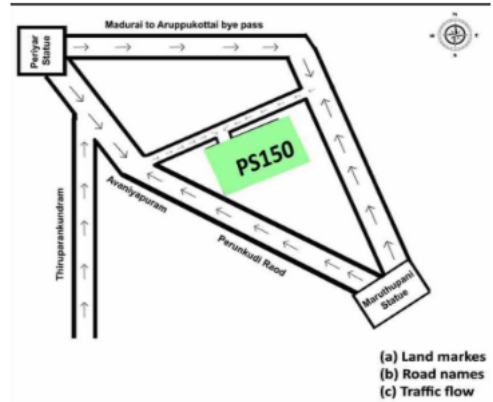

Google Map View

Polling Station Building Front View

Polling Station Front View

Cad View

Key MAP View

1 பெயர் : சரவணன் தந்தை பெயர்: ரத்தினம் வீட்டு எண் : 0 வயது : 52 பாலினம் : ஆண் Photo is available	WBV2021178	2 பெயர் : மணிவண்ணன் தந்தை பெயர்: காளிமுத்து வீட்டு எண் : 0 வயது : 48 பாலினம் : ஆண் Photo is available	WBV2021673	3 பெயர் : பேச்சிஅம்மாள் கணவர் பெயர்: மணிவண்ணன் வீட்டு எண் : 0 வயது : 45 பாலினம் : பெண் Photo is available	WBV2021988
4 பெயர் : கதிரவன் தந்தை பெயர்: முனியசாமி வீட்டு எண் : 0 வயது : 44 பாலினம் : ஆண் Photo is available	WBV3009560	5 பெயர் : பசுபதி தந்தை பெயர்: முத்து வீட்டு எண் : 0 வயது : 29 பாலினம் : ஆண் Photo is available	WBV2021731	6 பெயர் : சந்தன மாரி கணவர் பெயர்: ராஜகோமார் வீட்டு எண் : 0 வயது : 27 பாலினம் : பெண் Photo is available	WBV2020436
7 பெயர் : விக்னேஷ் தந்தை பெயர்: பரமேஸ்வரன் வீட்டு எண் : 0 வயது : 26 பாலினம் : ஆண் Photo is available	WBV2021129	8 பெயர் : மூவேந்திரன் மணிவண்ணன் தந்தை பெயர்: மணிவண்ணன் காளிமுத்து வீட்டு எண் : 0 வயது : 25 பாலினம் : ஆண் Photo is available	WBV2021541	9 பெயர் : மாரியம்மாள் கணவர் பெயர்: ராஜேந்திரன் வீட்டு எண் : 1 வயது : 76 பாலினம் : பெண் Photo is available	WBV2775948
10 பெயர் : கல்யாணி கணவர் பெயர்: சமயன் வீட்டு எண் : 1 வயது : 75 பாலினம் : பெண் Photo is available	GBT3215423	11 பெயர் : ரேவதி கணவர் பெயர்: கோவிந்தராசுலு வீட்டு எண் : 1 வயது : 74 பாலினம் : பெண் Photo is available	WBV2740249	12 பெயர் : கோவிந்தராசுலு தந்தை பெயர்: துரை கிருஷ்ணன் வீட்டு எண் : 1 வயது : 73 பாலினம் : ஆண் Photo is available	WBV2740272
13 பெயர் : கோவிந்தராசுலு தந்தை பெயர்: துரை கிருஷ்ணன் வீட்டு எண் : 1 வயது : 73 பாலினம் : ஆண் Photo is available	WBV2742070	14 பெயர் : மணி தந்தை பெயர்: ரமசாமி வீட்டு எண் : 1 வயது : 72 பாலினம் : ஆண் Photo is available	YNK0644120	15 பெயர் : கோதண்டராமன் தந்தை பெயர்: சுப்பையா வீட்டு எண் : 1 வயது : 68 பாலினம் : ஆண் Photo is available	WBV2858710
16 பெயர் : காமாட்சி அம்மாள் கணவர் பெயர்: ராமராஜ் வீட்டு எண் : 1 வயது : 67 பாலினம் : பெண் Photo is available	WBV1396043	17 பெயர் : ஜெயபாலன் தந்தை பெயர்: முத்தலகிரி செட்டியார் வீட்டு எண் : 1 வயது : 63 பாலினம் : ஆண் Photo is available	WBV0583708	18 பெயர் : சந்திரன் தந்தை பெயர்: கந்தசாமி வீட்டு எண் : 1 வயது : 60 பாலினம் : ஆண் Photo is available	GQW5660360
19 பெயர் : சண்முகவள்ளி கணவர் பெயர்: ஜெயபால் வீட்டு எண் : 1 வயது : 60 பாலினம் : பெண் Photo is available	WBV2897395	20 பெயர் : பஞ்சவர்ணம் கணவர் பெயர்: சந்திரன் வீட்டு எண் : 1 வயது : 50 பாலினம் : பெண் Photo is available	GQW5660436	21 பெயர் : பார்வதி கணவர் பெயர்: ராஜா வீட்டு எண் : 1 வயது : 46 பாலினம் : பெண் Photo is available	WBV2020873
22 பெயர் : ஹரிஹரன் தந்தை பெயர்: அழகர்சாமி வீட்டு எண் : 1 வயது : 46 பாலினம் : ஆண் Photo is available	WBV2022580	23 பெயர் : செங்குட்டுவன் தந்தை பெயர்: பிச்சை வீட்டு எண் : 1 வயது : 45 பாலினம் : ஆண் Photo is available	WBV2090843	24 பெயர் : மு கதிரவன் தந்தை பெயர்: முனியசாமி வீட்டு எண் : 1 வயது : 44 பாலினம் : ஆண் Photo is available	WBV3005667
25 பெயர் : லக்ஷ்மி கணவர் பெயர்: கருப்பசாமி வீட்டு எண் : 1 வயது : 42 பாலினம் : பெண் Photo is available	WBV1900315	26 பெயர் : கொங்குராஜ் தந்தை பெயர்: காந்தி வீட்டு எண் : 1 வயது : 41 பாலினம் : ஆண் Photo is available	WBV1166792	27 பெயர் : செளந்தராஜ் தந்தை பெயர்: காந்தி வீட்டு எண் : 1 வயது : 40 பாலினம் : ஆண் Photo is available	WBV1166735
28 பெயர் : ரவிசுமார் தந்தை பெயர்: கோவிந்தராசுலு வீட்டு எண் : 1 வயது : 40 பாலினம் : பெண் Photo is available	WBV2742005	29 பெயர் : செல்வி கணவர் பெயர்: மயிலேறி வீட்டு எண் : 1 வயது : 39 பாலினம் : பெண் Photo is available	WBV1648633	30 பெயர் : செல்வமணி தந்தை பெயர்: குழந்தைவேலு வீட்டு எண் : 1 வயது : 37 பாலினம் : பெண் Photo is available	WBV2079663