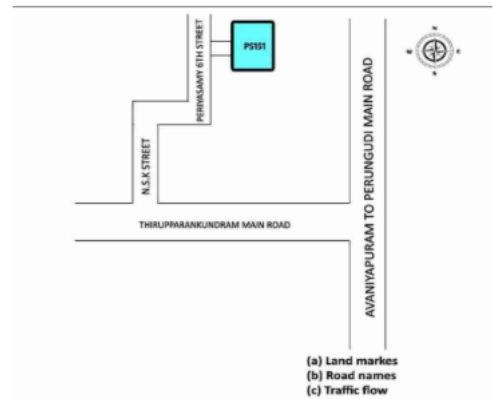

Cad View

Key MAP View