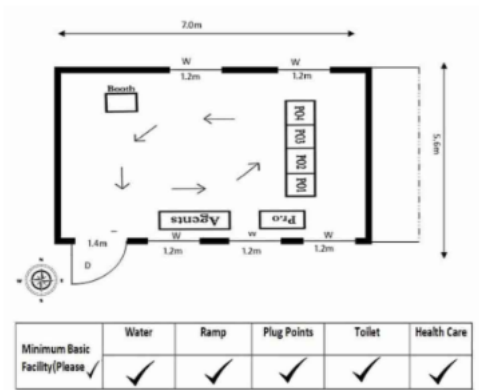

Google Map View

Polling Station Building Front View

Polling Station Front View

Cad View

Key MAP View

1 பெயர் : யாமினி வி ஜெ கணவர் பெயர்: சுப்பிரமணியன் வீட்டு எண் : 1 வயது : 78 பாலினம் : பெண் Photo is available	WBV2835577	2 பெயர் : பிச்சை தந்தை பெயர்: சின்னாபிள்ளை வீட்டு எண் : 1 வயது : 74 பாலினம் : ஆண் Photo is available	WBV2321925	3 பெயர் : மாரியம்மாள் கணவர் பெயர்: விஜயன் வீட்டு எண் : 1 வயது : 65 பாலினம் : பெண் Photo is available	YQN0962837
4 பெயர் : கலாராணி கணவர் பெயர்: செங்குட்டுவன் வீட்டு எண் : 1 வயது : 64 பாலினம் : பெண் Photo is available	WBV1306471	5 பெயர் : முத்துப்பாண்டி தந்தை பெயர்: பிச்சை வீட்டு எண் : 1 வயது : 44 பாலினம் : ஆண் Photo is available	GQW5390299	6 பெயர் : செந்தில்குமார் தந்தை பெயர்: பிச்சை வீட்டு எண் : 1 வயது : 42 பாலினம் : ஆண் Photo is available	GQW5390323
7 பெயர் : யோகேஸ்வரி கணவர் பெயர்: சாந்த வெங்கடேஷ் வீட்டு எண் : 1 வயது : 42 பாலினம் : பெண் Photo is available	WBV2665602	8 பெயர் : வெங்கடேசன் தந்தை பெயர்: பிச்சை வீட்டு எண் : 1 வயது : 40 பாலினம் : ஆண் Photo is available	GQW5388046	9 பெயர் : கிருஷ்ணவேணி கணவர் பெயர்: சரவணகுமார் வீட்டு எண் : 1 வயது : 40 பாலினம் : பெண் Photo is available	WBV1306463
10 பெயர் : கார்த்திக் தந்தை பெயர்: பிச்சை வீட்டு எண் : 1 வயது : 38 பாலினம் : ஆண் Photo is available	GQW5388053	11 பெயர் : கீர்த்தனா தந்தை பெயர்: ரமேஷ்பாபு வீட்டு எண் : 1 வயது : 31 பாலினம் : பெண் Photo is available	WBV1709112	12 பெயர் : முருகேஸ்வரி கணவர் பெயர்: சந்திரன் வீட்டு எண் : 1-1 வயது : 41 பாலினம் : பெண் Photo is available	WBV1455518
13 பெயர் : பாண்டிஸ்வரி கணவர் பெயர்: ராமன் வீட்டு எண் : 1-23 வயது : 33 பாலினம் : பெண் Photo is available	WBV2024586	14 பெயர் : பானிஷா செ தந்தை பெயர்: செல்வா ஜோஸ் வீட்டு எண் : 1/ஏ வயது : 29 பாலினம் : பெண் Photo is available	WBV2024701	15 பெயர் : சோனிஷா தந்தை பெயர்: செல்வா ஜோஸ் வீட்டு எண் : 1/ஏ வயது : 27 பாலினம் : பெண் Photo is available	WBV2024776
16 பெயர் : செளந்தரம் கணவர் பெயர்: ஆறுமுகம் வீட்டு எண் : 1E வயது : 70 பாலினம் : பெண் Photo is available	WBV1397066	17 பெயர் : முருகேசன் தந்தை பெயர்: ராமசாமி வீட்டு எண் : 1E வயது : 64 பாலினம் : ஆண் Photo is available	GQW3388162	18 பெயர் : சந்திரா கணவர் பெயர்: முருகேசன் வீட்டு எண் : 1E வயது : 59 பாலினம் : பெண் Photo is available	WBV0586164
19 பெயர் : நித்யகல்யாணி கணவர் பெயர்: கணேஷ்பாபு வீட்டு எண் : 1E வயது : 52 பாலினம் : பெண் Photo is available	WBV0726125	20 பெயர் : முகேஷ் பிரபு தந்தை பெயர்: பெரியசாமி வீட்டு எண் : 1E வயது : 42 பாலினம் : ஆண் Photo is available	WBV1614429	21 பெயர் : பாலசுப்பிரமணியன் தந்தை பெயர்: முருகேசன் வீட்டு எண் : 1E வயது : 39 பாலினம் : ஆண் Photo is available	WBV0585182
22 பெயர் : அனிதா தந்தை பெயர்: விஜயன் வீட்டு எண் : 1E வயது : 38 பாலினம் : பெண் Photo is available	WBV1167618	23 பெயர் : நாகலிங்கம் தந்தை பெயர்: ராமசாமி வீட்டு எண் : 2 வயது : 78 பாலினம் : ஆண் Photo is available	WBV1539089	24 பெயர் : கருப்பையா தந்தை பெயர்: சுப்பையா வீட்டு எண் : 2 வயது : 73 பாலினம் : ஆண் Photo is available	WBV1614684
25 பெயர் : சகுந்தலா கணவர் பெயர்: கருப்பையா வீட்டு எண் : 2 வயது : 68 பாலினம் : பெண் Photo is available	WBV1772144	26 பெயர் : ஜெயந்தி கணவர் பெயர்: கண்ணன் வீட்டு எண் : 02 வயது : 64 பாலினம் : பெண் Photo is available	WBV2666618	27 பெயர் : க.அங்கையர் கன்னி கணவர் பெயர்: மு.கணேசன் வீட்டு எண் : 2 வயது : 47 பாலினம் : பெண் Photo is available	WBV2666428
28 பெயர் : சரவணன் தந்தை பெயர்: கருப்பையா வீட்டு எண் : 2 வயது : 46 பாலினம் : ஆண் Photo is available	WBV1772151	29 பெயர் : முத்தரசி கணவர் பெயர்: சுரேஷ்குமார் வீட்டு எண் : 2 வயது : 42 பாலினம் : பெண் Photo is available	WBV2024222	30 பெயர் : சுரேஷ் குமார் தந்தை பெயர்: சுப்பிரமணியன் வீட்டு எண் : 2 வயது : 40 பாலினம் : ஆண் Photo is available	WBV1167741