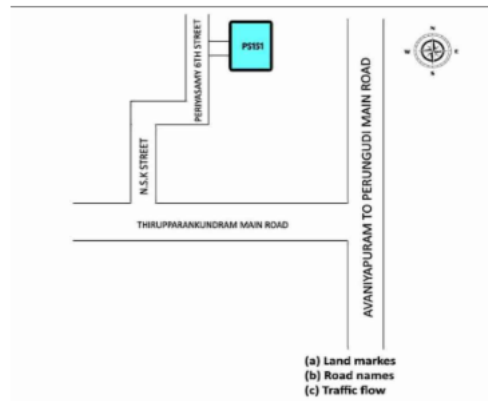

Key MAP View