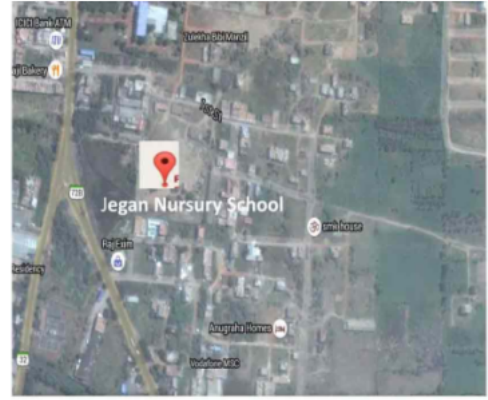

Google Map View