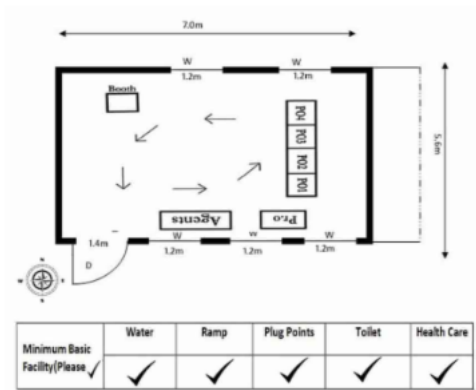

Google Map View

Polling Station Building Front View

Polling Station Front View

Cad View

Key MAP View

1 பெயர் : கோமதி கணவர் பெயர்: ரமேஷ்பாபு வீட்டு எண் : 1 வயது : 54 பாலினம் : பெண் Photo is available	WBV1709211	2 பெயர் : லக்ஷ்மணன் தந்தை பெயர்: தியாகராஜன் வீட்டு எண் : 1 வயது : 53 பாலினம் : ஆண் Photo is available	WBV1811587	3 பெயர் : மெய்யம்மை கணவர் பெயர்: லக்ஷ்மணன் வீட்டு எண் : 1 வயது : 48 பாலினம் : பெண் Photo is available	WBV1811710
4 பெயர் : ஸ்ரீநிவாஸ் தந்தை பெயர்: ரமேஷ்பாபு வீட்டு எண் : 1 வயது : 27 பாலினம் : ஆண் Photo is available	WBV1772185	5 பெயர் : ரவி தந்தை பெயர்: ராத்தினம் வீட்டு எண் : 1E வயது : 67 பாலினம் : ஆண் Photo is available	WBV0532713	6 பெயர் : நாகராஜன் தந்தை பெயர்: கோபாலாச்சாரி வீட்டு எண் : 1E வயது : 62 பாலினம் : ஆண் Photo is available	WBV0667253
7 பெயர் : மகேஸ்வரி கணவர் பெயர்: ரவி வீட்டு எண் : 1E வயது : 56 பாலினம் : பெண் Photo is available	WBV0532234	8 பெயர் : முத்தபேச்சியம்மாள் கணவர் பெயர்: முத்துமாரியப்பன் வீட்டு எண் : 1E வயது : 49 பாலினம் : பெண் Photo is available	WBV1169432	9 பெயர் : சரவணக்குமார் தந்தை பெயர்: பிச்சை வீட்டு எண் : 1E வயது : 47 பாலினம் : ஆண் Photo is available	WBV0667246
10 பெயர் : ஜீவாலெட்சுமி கணவர் பெயர்: சரவணக்குமார் வீட்டு எண் : 1E வயது : 39 பாலினம் : பெண் Photo is available	WBV0667220	11 பெயர் : முத்துராக்கு கணவர் பெயர்: செந்தில்குமார் வீட்டு எண் : 1E வயது : 37 பாலினம் : பெண் Photo is available	WBV0667212	12 பெயர் : ஜோதிக்குமார் தந்தை பெயர்: கோவிந்தராஜன் வீட்டு எண் : 2 வயது : 51 பாலினம் : ஆண் Photo is available	GQW5391024
13 பெயர் : ஜெயந்தி கணவர் பெயர்: ஜோதிக்குமார் வீட்டு எண் : 2 வயது : 45 பாலினம் : பெண் Photo is available	GQW5391032	14 பெயர் : கங்கா ஈஸ்வரி தந்தை பெயர்: முத்து மாரியப்பன் வீட்டு எண் : 2 வயது : 26 பாலினம் : பெண் Photo is available	WBV1899665	15 பெயர் : பாலுச்சாமி தந்தை பெயர்: நல்லபெருமாள் தேவர் வீட்டு எண் : 3 வயது : 71 பாலினம் : ஆண் Photo is available	GQW1781368
16 பெயர் : சுகந்தியானா தந்தை பெயர்: பாலுச்சாமி வீட்டு எண் : 3 வயது : 42 பாலினம் : பெண் Photo is available	GQW1781384	17 பெயர் : விமலா கணவர் பெயர்: ரமேஷ்குமார் வீட்டு எண் : 3-4 வயது : 35 பாலினம் : பெண் Photo is available	WBV2082485	18 பெயர் : தண்டபாணி தந்தை பெயர்: சங்கரன் வீட்டு எண் : 4 வயது : 65 பாலினம் : ஆண் Photo is available	GQW5386297
19 பெயர் : ஜானசிராணி கணவர் பெயர்: தண்டபாணி வீட்டு எண் : 4 வயது : 60 பாலினம் : பெண் Photo is available	GQW5386289	# 20 பெயர் : மாணிக்கம் வை தந்தை பெயர்: வைரவலிங்கம் வீட்டு எண் : எண் 5, 5வது தெரு சொக்குபிள்ளை வயது : 67 பாலினம் : ஆண் Photo is available	WBV1673276	# 21 பெயர் : ராகினி பா கணவர் பெயர்: மாணிக்கம் வீட்டு எண் : எண் 5, 5வது தெரு சொக்குபிள்ளை வயது : 64 பாலினம் : பெண் Photo is available	WBV1673409
22 பெயர் : தாமஸ் தந்தை பெயர்: தங்கபெருமாள் நாடார் வீட்டு எண் : 5 வயது : 64 பாலினம் : ஆண் Photo is available	WBV0667162	23 பெயர் : சாந்தாதேவி கணவர் பெயர்: தாமஸ் வீட்டு எண் : 5 வயது : 61 பாலினம் : பெண் Photo is available	WBV0667139	24 பெயர் : தங்கராஜ் தந்தை பெயர்: தாமஸ் வீட்டு எண் : 5 வயது : 35 பாலினம் : ஆண் Photo is available	WBV0667154
25 பெயர் : அபிநயா தந்தை பெயர்: தாமஸ் வீட்டு எண் : 5 வயது : 33 பாலினம் : பெண் Photo is available	WBV0667147	26 பெயர் : சரஸ்வதி கணவர் பெயர்: ராமசாமி வீட்டு எண் : 6 வயது : 77 பாலினம் : பெண் Photo is available	GQW3385820	27 பெயர் : மகுடபதி தந்தை பெயர்: ராமசாமி வீட்டு எண் : 6 வயது : 61 பாலினம் : ஆண் Photo is available	GQW3385283
28 பெயர் : வேல்முருகன் தந்தை பெயர்: ராமசாமி வீட்டு எண் : 6 வயது : 55 பாலினம் : ஆண் Photo is available	GQW3385887	29 பெயர் : கவிதாராணி கணவர் பெயர்: மகுடபதி வீட்டு எண் : 6 வயது : 53 பாலினம் : பெண் Photo is available	GQW3385838	30 பெயர் : அனிதா கணவர் பெயர்: வேல்முருகன் வீட்டு எண் : 6 வயது : 44 பாலினம் : பெண் Photo is available	GQW7624257