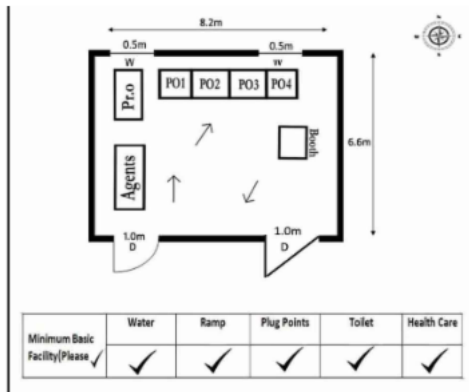

Google Map View

Polling Station Building Front View

Polling Station Front View

Cad View

Key MAP View

1 பெயர் : ஹெலன்பிரியா தந்தை பெயர் : அமல்ராஜ் வீட்டு எண் : 1 வயது : 28 பாலினம் : பெண் Photo is available	WBV1540046	2 பெயர் : வழிவிட்டாள் கணவர் பெயர் : சுப்பிரமணியன் வீட்டு எண் : 1-1 வயது : 46 பாலினம் : பெண் Photo is available	WBV0540864	3 பெயர் : பாலசுரு தந்தை பெயர் : சுந்தரம் வீட்டு எண் : 1-1 வயது : 44 பாலினம் : ஆண் Photo is available	WBV0536813
4 பெயர் : பவித்ரமாலா தந்தை பெயர் : மலைக்கனி வீட்டு எண் : 1-1 வயது : 37 பாலினம் : பெண் Photo is available	WBV0538223	5 பெயர் : சாகுல் ஹமீது தந்தை பெயர் : நாசூர் மீரான் வீட்டு எண் : 1-97 வயது : 53 பாலினம் : ஆண் Photo is available	WBV1456805	6 பெயர் : நித்யா தந்தை பெயர் : கோவர்த்தனன் வீட்டு எண் : 1-755 வயது : 39 பாலினம் : பெண் Photo is available	WBV0544288
7 பெயர் : சீனிவாசன் தந்தை பெயர் : சாந்தாராம் வீட்டு எண் : 1-985 வயது : 54 பாலினம் : ஆண் Photo is available	WBV0544262	8 பெயர் : குப்புமணி தந்தை பெயர் : ராஜாராம் வீட்டு எண் : 1-985 வயது : 51 பாலினம் : பெண் Photo is available	WBV0543504	9 பெயர் : சித்திக் பாத்திமா கணவர் பெயர் : அப்துல் காதர் ஜிலானி வீட்டு எண் : 1E வயது : 82 பாலினம் : பெண் Photo is available	WBV0727966
10 பெயர் : நாகரத்தினம் கணவர் பெயர் : வெயிலுமுத்து வீட்டு எண் : 1E வயது : 80 பாலினம் : பெண் Photo is available	WBV0539585	11 பெயர் : ரஹமத் பீவி தந்தை பெயர் : சையது பீவி வீட்டு எண் : 1E வயது : 80 பாலினம் : பெண் Photo is available	WBV0727834	12 பெயர் : ராஜேஸ்வரி கணவர் பெயர் : தியாகராஜன் வீட்டு எண் : 1E வயது : 78 பாலினம் : பெண் Photo is available	WBV0542183
13 பெயர் : ரத்தினம்பாள் கணவர் பெயர் : தட்சிணா மூர்த்தி வீட்டு எண் : 1E வயது : 75 பாலினம் : பெண் Photo is available	WBV0543512	14 பெயர் : நூர்ஜகான் கணவர் பெயர் : மைதின் பாஷா வீட்டு எண் : 1e வயது : 75 பாலினம் : பெண் Photo is available	WBV0541649	15 பெயர் : அன்வர் தந்தை பெயர் : ஹமீதுராவுத்தர் வீட்டு எண் : 1E வயது : 73 பாலினம் : ஆண் Photo is available	WBV0727693
16 பெயர் : கிருஷ்ணமணி தந்தை பெயர் : கணபதி வீட்டு எண் : 1E வயது : 70 பாலினம் : ஆண் Photo is available	WBV1308097	17 பெயர் : ஆரிபாபேகம் கணவர் பெயர் : அன்வர் வீட்டு எண் : 1E வயது : 64 பாலினம் : பெண் Photo is available	WBV0728360	18 பெயர் : மயில்அழகன் தந்தை பெயர் : ராஜக்கனி வீட்டு எண் : 1E வயது : 58 பாலினம் : ஆண் Photo is available	WBV0541664
19 பெயர் : சுவாமிநாதன் தந்தை பெயர் : லட்சுமணன் வீட்டு எண் : 1E வயது : 58 பாலினம் : ஆண் Photo is available	GQW1825074	20 பெயர் : முத்துராமலிங்கம் தந்தை பெயர் : வெள்ளச்சாமி வீட்டு எண் : 1e வயது : 56 பாலினம் : ஆண் Photo is available	WBV0539502	21 பெயர் : ஞானசேகரன் தந்தை பெயர் : வெயிலுமுத்து வீட்டு எண் : 1E வயது : 53 பாலினம் : ஆண் Photo is available	WBV0539577
22 பெயர் : சரஸ்வதி கணவர் பெயர் : பாபு வீட்டு எண் : 1E வயது : 53 பாலினம் : பெண் Photo is available	WBV0727578	23 பெயர் : பஞ்சவர்ணம் கணவர் பெயர் : நாகராஜன் வீட்டு எண் : 1E வயது : 52 பாலினம் : பெண் Photo is available	WBV0543470	24 பெயர் : சரவணன் தந்தை பெயர் : அழகர்சாமி வீட்டு எண் : 1E வயது : 51 பாலினம் : ஆண் Photo is available	WBV0727800
25 பெயர் : புருக்கான் சரிபால் கணவர் பெயர் : முஹமது இஸ்மாயில் வீட்டு எண் : 1E வயது : 49 பாலினம் : பெண் Photo is available	WBV0543520	26 பெயர் : இந்திரா கணவர் பெயர் : சரவணபாண்டியன் வீட்டு எண் : 1E வயது : 49 பாலினம் : பெண் Photo is available	WBV0669101	27 பெயர் : சாந்தி கணவர் பெயர் : ஞானசேகர் வீட்டு எண் : 1E வயது : 48 பாலினம் : பெண் Photo is available	WBV0538215
28 பெயர் : காஜா கமால் தந்தை பெயர் : அப்துல் காதர் வீட்டு எண் : 1E வயது : 47 பாலினம் : ஆண் Photo is available	WBV0727776	S2 29 பெயர் : விஜயராஜன் தந்தை பெயர் : சதுமார வீட்டு எண் : 1E வயது : 46 பாலினம் : ஆண் Photo is available	WBV0668889	30 பெயர் : கணேசமூர்த்தி தந்தை பெயர் : சக்கண்ணன் வீட்டு எண் : 1E வயது : 45 பாலினம் : ஆண் Photo is available	WBV1170851