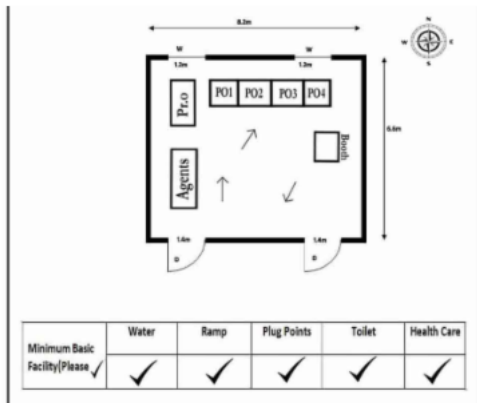

Google Map View

Polling Station Building Front View

Polling Station Front View

Cad View

Key MAP View

சட்டமன்றத் தொகுதியின் எண் மற்றும் பெயர் : 195-திருப்பரங்குன்றம்
பிரிவு எண் மற்றும் பெயர் : 1-மதுரை (மா) அவனியாபுரம் (பே), அவனியாபுரம் ஹவுசிங் போர்டு வில்லாபுரம் குடியிருப்பு வார்டு 84