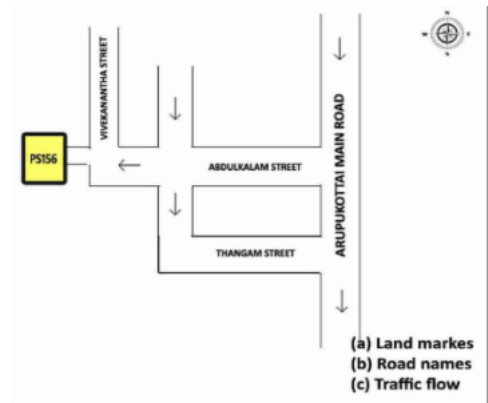

Google Map View

Polling Station Building Front View

Polling Station Front View

Cad View

Key MAP View

சட்டமன்றத் தொகுதியின் எண் மற்றும் பெயர் : 195-திருப்பரங்குன்றம்
பிரிவு எண் மற்றும் பெயர் : 1-மதுரை (மா) அவனியாபுரம் (பே), அவனியாபுரம் ஹவுசிங் போர்டு வில்லாபுரம் குடியிருப்பு வார்டு 84