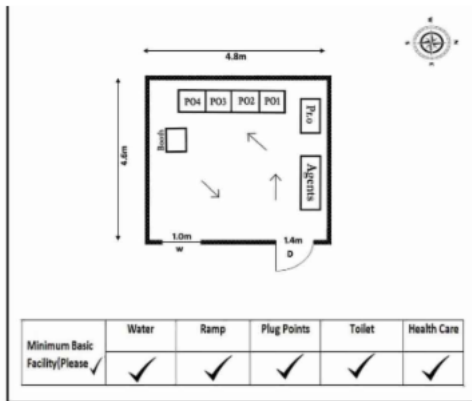

Google Map View

Polling Station Building Front View

Polling Station Front View

Cad View

Key MAP View

சட்டமன்றத் தொகுதியின் எண் மற்றும் பெயர் : 195-திருப்பரங்குன்றம்
பிரிவு எண் மற்றும் பெயர் 1-மதுரை (மா) அவனியாபுரம் (பே), அவனியாபுரம் ஹவுசிங் போர்டு வில்லாபுரம் குடியிருப்பு வார்டு 84