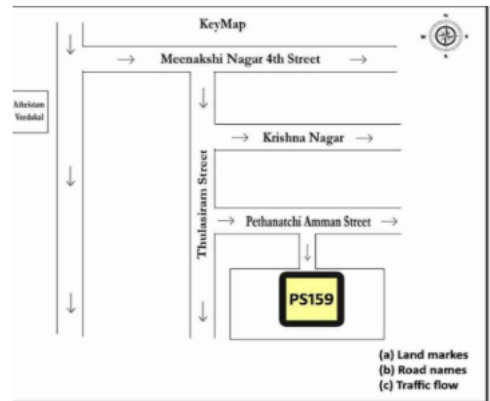

Google Map View

Polling Station Building Front View

Polling Station Front View

Cad View

Key MAP View

சட்டமன்றத் தொகுதியின் எண் மற்றும் பெயர் : 195-திருப்பரங்குன்றம்
பிரிவு எண் மற்றும் பெயர் 1-மதுரை (மா) அவனியாபுரம் (பே), அவனியாபுரம் ஹவுசிங் போர்டு வில்லாபுரம் குடியிருப்பு வார்டு 84