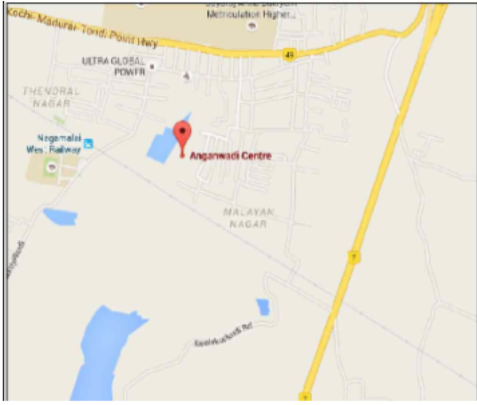

Nazri Naksha