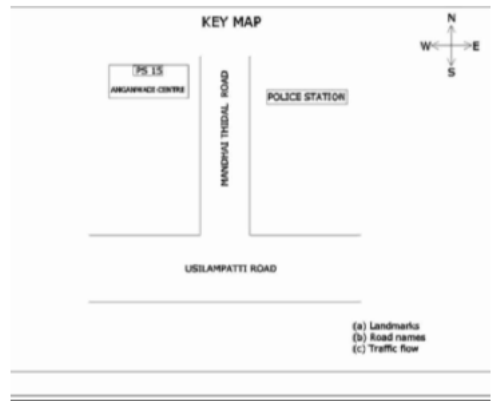

**Polling Station Building Front View**

**Polling Station Front View**

**Cad View**

**Key MAP View**

சட்டமன்றத் தொகுதியின் எண் மற்றும் பெயர் : 195-திருப்பரங்குன்றம்  
பிரிவு எண் மற்றும் பெயர் 1-வினாச்சேரி (வ.கி) நாகமலைப்புதுக்கோட்டை (ஊ), மேலத் தெரு வார்டு 2