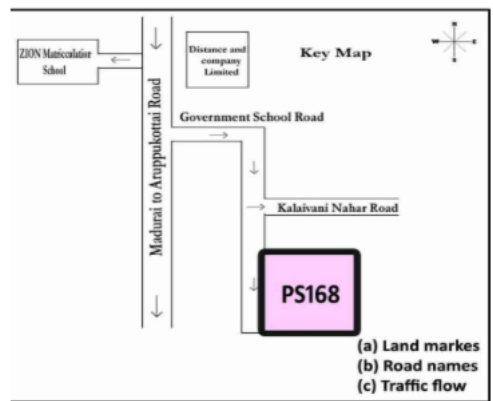

Key MAP View