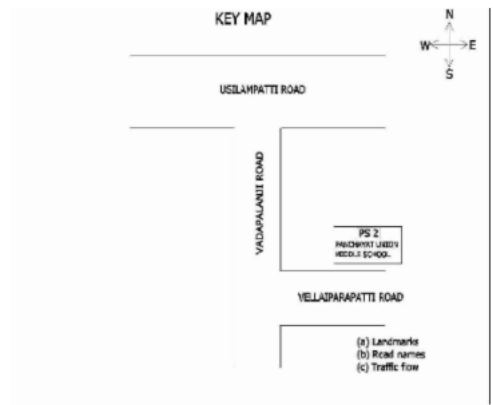

Key MAP View