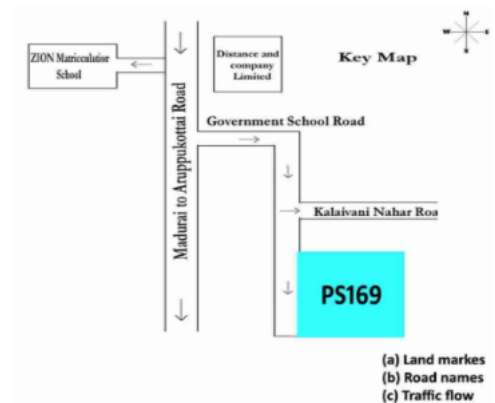

Key MAP View