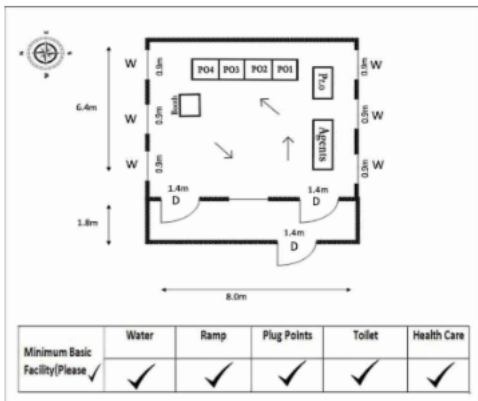

Google Map View

Polling Station Building Front View

Polling Station Front View

Cad View

Key MAP View

1	WBV2787539	பெயர் : மாரியப்பன் தந்தை பெயர் : வேல் நாடார் வீட்டு எண் : 0 வயது : 65 பாலினம் : ஆண்	Photo is available	2	WBV1316611	பெயர் : பிருந்தா கணவர் பெயர் : அனந்தாச்சாரி வீட்டு எண் : 1 வயது : 78 பாலினம் : பெண்	Photo is available	3	WBV1317064	பெயர் : வீராச்சாமி தந்தை பெயர் : முத்துசாமி வீட்டு எண் : 1 வயது : 51 பாலினம் : ஆண்	Photo is available
4	WBV0217307	பெயர் : கலைச்செல்வி கணவர் பெயர் : பாஸ்கர் வீட்டு எண் : 1 வயது : 43 பாலினம் : பெண்	Photo is available	5	WBV2677276	பெயர் : வெற்றிசெல்வம் தந்தை பெயர் : கண்ணன் வீட்டு எண் : 1 வயது : 23 பாலினம் : ஆண்	Photo is available	6	WBV2677524	பெயர் : மோனிகா மு தந்தை பெயர் : முத்துகுமார் வீட்டு எண் : 1/1 வயது : 24 பாலினம் : பெண்	Photo is available
7	WBV0546366	பெயர் : ராமு தந்தை பெயர் : மணி வீட்டு எண் : 1-2 வயது : 47 பாலினம் : ஆண்	Photo is available	8	WBV0546481	பெயர் : லெட்சுமி கணவர் பெயர் : தனசேகரன் வீட்டு எண் : 1-2 வயது : 47 பாலினம் : பெண்	Photo is available	9	WBV1620137	பெயர் : சரஸ்வதி தாயின் பெயர் : நாகம்மாள் வீட்டு எண் : 1-2 வயது : 38 பாலினம் : பெண்	Photo is available
10	WBV0546812	பெயர் : திருமுருகன் தந்தை பெயர் : அழகுமலை வீட்டு எண் : 1-3 வயது : 40 பாலினம் : ஆண்	Photo is available	11	WBV1016864	பெயர் : அங்குசாமி தந்தை பெயர் : பழனிச்சாமி வீட்டு எண் : 1-3 வயது : 34 பாலினம் : ஆண்	Photo is available	12	WBV1016872	பெயர் : விஜயசாந்தி தந்தை பெயர் : பழனிச்சாமி வீட்டு எண் : 1-3 வயது : 33 பாலினம் : பெண்	Photo is available
13	WBV2001964	பெயர் : கருப்பசாமி தந்தை பெயர் : காளியப்பன் வீட்டு எண் : 1/3 வயது : 26 பாலினம் : ஆண்	Photo is available	14	WBV2508109	பெயர் : கருப்பசாமி தந்தை பெயர் : சின்ன வெள்ளை வீட்டு எண் : 1/4 வயது : 60 பாலினம் : ஆண்	Photo is available	15	WBV1674126	பெயர் : சின்னராமர் தந்தை பெயர் : கருப்பசாமி வீட்டு எண் : 1-4 வயது : 28 பாலினம் : ஆண்	Photo is available
16	WBV1813187	பெயர் : ராமலெட்சுமி தந்தை பெயர் : கருப்பையா வீட்டு எண் : 1/4 வயது : 26 பாலினம் : பெண்	Photo is available	17	WBV1813195	பெயர் : தீபிகா கணவர் பெயர் : முருகேசன் வீட்டு எண் : 1/5 வயது : 27 பாலினம் : பெண்	Photo is available	18	WBV2857670	பெயர் : நவீன் குமார் தந்தை பெயர் : முருகேசன் வீட்டு எண் : 1 5 வயது : 24 பாலினம் : ஆண்	Photo is available
19	WBV1620038	பெயர் : சரண்யா தேவி தந்தை பெயர் : கருப்பசாமி நாடார் வீட்டு எண் : 1-7 வயது : 28 பாலினம் : பெண்	Photo is available	20	GQW3385317	பெயர் : பாண்டி தந்தை பெயர் : பம்பையன் வீட்டு எண் : 1-8 வயது : 80 பாலினம் : ஆண்	Photo is available	21	GQW3487766	பெயர் : மகாலிங்கம் தந்தை பெயர் : பாண்டி வீட்டு எண் : 1-8 வயது : 55 பாலினம் : ஆண்	Photo is available
22	GQW5435714	பெயர் : சுந்தரேஸ்வரன் தந்தை பெயர் : பாண்டி வீட்டு எண் : 1-8 வயது : 40 பாலினம் : ஆண்	Photo is available	23	WBV1813237	பெயர் : சீனிவாசகுமார் தந்தை பெயர் : முருகேசன் வீட்டு எண் : 1/8 வயது : 37 பாலினம் : ஆண்	Photo is available	24	WBV2002020	பெயர் : அழகு கண்ணன் தந்தை பெயர் : ராமக்கிருஷ்ணன் வீட்டு எண் : 1/8 வயது : 28 பாலினம் : ஆண்	Photo is available
25	WBV2000859	பெயர் : தீனாதயலன் தந்தை பெயர் : ராமக்கிருஷ்ணன் வீட்டு எண் : 1/8 வயது : 27 பாலினம் : ஆண்	Photo is available	26	WBV2677300	பெயர் : சந்துரு தந்தை பெயர் : மணிகண்டன் வீட்டு எண் : 1/8 வயது : 23 பாலினம் : ஆண்	Photo is available	27	WBV2001527	பெயர் : அருண் குமார் தந்தை பெயர் : நாகேந்திரன் வீட்டு எண் : 1/10 வயது : 28 பாலினம் : ஆண்	Photo is available
28	WBV2677581	பெயர் : க. முத்து குமார் தந்தை பெயர் : கண்ணன் வீட்டு எண் : 1/10 வயது : 25 பாலினம் : ஆண்	Photo is available	29	WBV2739365	பெயர் : லெட்சுமி கணவர் பெயர் : போஸ் வீட்டு எண் : 1/15 வயது : 53 பாலினம் : பெண்	Photo is available	30	WBV1178003	பெயர் : சிறுமணி கணவர் பெயர் : பாலமுருகன் வீட்டு எண் : 1-15 வயது : 38 பாலினம் : பெண்	Photo is available