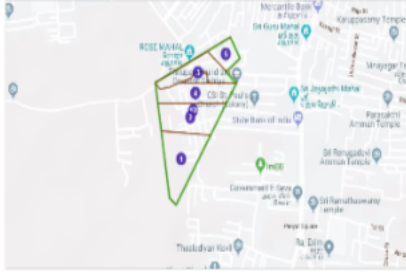

Nazri Naksha