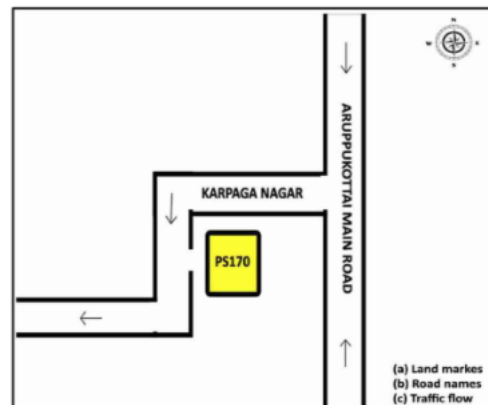

Google Map View

Polling Station Building Front View

Polling Station Front View

Cad View

Key MAP View

1	WBV2787539	பெயர் : மாரியப்பன் தந்தை பெயர் : வேல் நாடார் வீட்டு எண் : 0 வயது : 65 பாலினம் : ஆண்	Photo is available	2	WBV1316611	பெயர் : பிருந்தா கணவர் பெயர் : அனந்தாச்சாரி வீட்டு எண் : 1 வயது : 78 பாலினம் : பெண்	Photo is available	3	WBV1317064	பெயர் : வீராச்சாமி தந்தை பெயர் : முத்துசாமி வீட்டு எண் : 1 வயது : 51 பாலினம் : ஆண்	Photo is available
4	WBV0217307	பெயர் : கலைச்செல்வி கணவர் பெயர் : பாஸ்கர் வீட்டு எண் : 1 வயது : 43 பாலினம் : பெண்	Photo is available	5	WBV2677276	பெயர் : வெற்றிசெல்வம் தந்தை பெயர் : கண்ணன் வீட்டு எண் : 1 வயது : 23 பாலினம் : ஆண்	Photo is available	6	WBV2677524	பெயர் : மோனிகா மு தந்தை பெயர் : முத்துகுமார் வீட்டு எண் : 1/1 வயது : 24 பாலினம் : பெண்	Photo is available
7	WBV0546366	பெயர் : ராமு தந்தை பெயர் : மணி வீட்டு எண் : 1-2 வயது : 47 பாலினம் : ஆண்	Photo is available	8	WBV0546481	பெயர் : லெட்சுமி கணவர் பெயர் : தனசேகரன் வீட்டு எண் : 1-2 வயது : 47 பாலினம் : பெண்	Photo is available	9	WBV1620137	பெயர் : சரஸ்வதி தாயின் பெயர் : நாகம்மாள் வீட்டு எண் : 1-2 வயது : 38 பாலினம் : பெண்	Photo is available
10	WBV0546812	பெயர் : திருமுருகன் தந்தை பெயர் : அழகுமலை வீட்டு எண் : 1-3 வயது : 40 பாலினம் : ஆண்	Photo is available	11	WBV1016864	பெயர் : அங்குசாமி தந்தை பெயர் : பழனிச்சாமி வீட்டு எண் : 1-3 வயது : 34 பாலினம் : ஆண்	Photo is available	12	WBV1016872	பெயர் : விஜயசாந்தி தந்தை பெயர் : பழனிச்சாமி வீட்டு எண் : 1-3 வயது : 33 பாலினம் : பெண்	Photo is available
13	WBV2001964	பெயர் : கருப்பசாமி தந்தை பெயர் : காளியப்பன் வீட்டு எண் : 1/3 வயது : 26 பாலினம் : ஆண்	Photo is available	14	WBV2508109	பெயர் : கருப்பசாமி தந்தை பெயர் : சின்ன வெள்ளை வீட்டு எண் : 1/4 வயது : 60 பாலினம் : ஆண்	Photo is available	15	WBV1674126	பெயர் : சின்னராமர் தந்தை பெயர் : கருப்பசாமி வீட்டு எண் : 1-4 வயது : 28 பாலினம் : ஆண்	Photo is available
16	WBV1813187	பெயர் : ராமலெட்சுமி தந்தை பெயர் : கருப்பையா வீட்டு எண் : 1/4 வயது : 26 பாலினம் : பெண்	Photo is available	17	WBV1813195	பெயர் : தீபிகா கணவர் பெயர் : முருகேசன் வீட்டு எண் : 1/5 வயது : 27 பாலினம் : பெண்	Photo is available	18	WBV2857670	பெயர் : நவீன் குமார் தந்தை பெயர் : முருகேசன் வீட்டு எண் : 1 5 வயது : 24 பாலினம் : ஆண்	Photo is available
19	WBV1620038	பெயர் : சரண்யா தேவி தந்தை பெயர் : கருப்பசாமி நாடார் வீட்டு எண் : 1-7 வயது : 28 பாலினம் : பெண்	Photo is available	20	GQW3385317	பெயர் : பாண்டி தந்தை பெயர் : பம்பையன் வீட்டு எண் : 1-8 வயது : 80 பாலினம் : ஆண்	Photo is available	21	GQW3487766	பெயர் : மகாலிங்கம் தந்தை பெயர் : பாண்டி வீட்டு எண் : 1-8 வயது : 55 பாலினம் : ஆண்	Photo is available
22	GQW5435714	பெயர் : சுந்தரேஸ்வரன் தந்தை பெயர் : பாண்டி வீட்டு எண் : 1-8 வயது : 40 பாலினம் : ஆண்	Photo is available	23	WBV1813237	பெயர் : சீனிவாசகுமார் தந்தை பெயர் : முருகேசன் வீட்டு எண் : 1/8 வயது : 37 பாலினம் : ஆண்	Photo is available	24	WBV2002020	பெயர் : அழகு கண்ணன் தந்தை பெயர் : ராமக்கிருஷ்ணன் வீட்டு எண் : 1/8 வயது : 28 பாலினம் : ஆண்	Photo is available
25	WBV2000859	பெயர் : தீனாதயலன் தந்தை பெயர் : ராமக்கிருஷ்ணன் வீட்டு எண் : 1/8 வயது : 27 பாலினம் : ஆண்	Photo is available	26	WBV2677300	பெயர் : சந்துரு தந்தை பெயர் : மணிகண்டன் வீட்டு எண் : 1/8 வயது : 23 பாலினம் : ஆண்	Photo is available	27	WBV2001527	பெயர் : அருண் குமார் தந்தை பெயர் : நாகேந்திரன் வீட்டு எண் : 1/10 வயது : 28 பாலினம் : ஆண்	Photo is available
28	WBV2677581	பெயர் : க. முத்து குமார் தந்தை பெயர் : கண்ணன் வீட்டு எண் : 1/10 வயது : 25 பாலினம் : ஆண்	Photo is available	29	WBV2739365	பெயர் : லெட்சுமி கணவர் பெயர் : போஸ் வீட்டு எண் : 1/15 வயது : 53 பாலினம் : பெண்	Photo is available	30	WBV1178003	பெயர் : சிறுமணி கணவர் பெயர் : பாலமுருகன் வீட்டு எண் : 1-15 வயது : 38 பாலினம் : பெண்	Photo is available