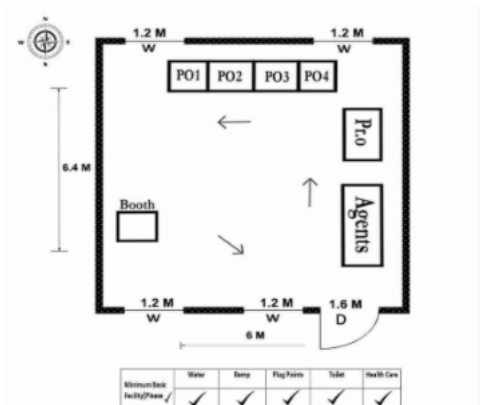

Google Map View

Polling Station Building Front View

Polling Station Front View

Cad View

Key MAP View

1	GQW1642297	பெயர் : அழகேசன் தந்தை பெயர்: காசிநாடார் வீட்டு எண் : 1 வயது : 58 பாலினம் : ஆண்	Photo is available	2	GQW1638329	பெயர் : செந்தில்குமாரி கணவர் பெயர்: அழகேசன் வீட்டு எண் : 1 வயது : 51 பாலினம் : பெண்	Photo is available	3	GQW1637917	பெயர் : சியாமனா தந்தை பெயர்: சாந்தாராம் வீட்டு எண் : 2 வயது : 63 பாலினம் : பெண்	Photo is available
4	WBV2787927	பெயர் : சாந்தாராம் தந்தை பெயர்: ராகவன் வீட்டு எண் : 2/8 வயது : 69 பாலினம் : ஆண்	Photo is available	5	GQW6928980	பெயர் : தனலெட்சுமி தாயின் பெயர்: சித்தாயி வீட்டு எண் : 2-8 வயது : 53 பாலினம் : பெண்	Photo is available	6	WBV1019264	பெயர் : சக்திகுமார் தந்தை பெயர்: சாந்தாராம் வீட்டு எண் : 2-8 வயது : 31 பாலினம் : ஆண்	Photo is available
7	WBV2056042	பெயர் : ஹம்சினி தந்தை பெயர்: சுந்தர் வீட்டு எண் : 2/8 வயது : 25 பாலினம் : பெண்	Photo is available	8	WBV2866580	பெயர் : தனுஷ் வி தந்தை பெயர்: விஜயகுமார் கோ வீட்டு எண் : 3 வயது : 21 பாலினம் : ஆண்	Photo is available	9	WBV2311363	பெயர் : கோமு தந்தை பெயர்: அய்யம்பெருமாள் வீட்டு எண் : 3B வயது : 70 பாலினம் : ஆண்	Photo is available
10	WBV2311371	பெயர் : இராஜம் கணவர் பெயர்: கோமு வீட்டு எண் : 3B வயது : 67 பாலினம் : பெண்	Photo is available	11	GQW5407218	பெயர் : முருகன் தந்தை பெயர்: கோமு வீட்டு எண் : 3B வயது : 41 பாலினம் : ஆண்	Photo is available	12	WBV0773218	பெயர் : சுப்பிரமணியன் தந்தை பெயர்: ராமமூர்த்தி வீட்டு எண் : 4 வயது : 67 பாலினம் : ஆண்	Photo is available
13	GQW7408552	பெயர் : சதீஷ்குமார் தந்தை பெயர்: லோகநாதன் வீட்டு எண் : 4 வயது : 46 பாலினம் : ஆண்	Photo is available	14	WBV0773234	பெயர் : மணிகண்டன் தந்தை பெயர்: மோகன் வீட்டு எண் : 4 வயது : 46 பாலினம் : ஆண்	Photo is available	15	WBV0773242	பெயர் : பிரேமா கணவர் பெயர்: மணிகண்டன் வீட்டு எண் : 4 வயது : 43 பாலினம் : பெண்	Photo is available
16	WBV1997576	பெயர் : ஞானேஷ்வரன் தந்தை பெயர்: கணேஷ் பாபு வீட்டு எண் : 4/2 வயது : 25 பாலினம் : ஆண்	Photo is available	17	WBV2511731	பெயர் : பூர் கங்கா காமணி தந்தை பெயர்: பத்மநாபன் வீட்டு எண் : 4/21/2 வயது : 25 பாலினம் : பெண்	Photo is available	18	WBV2779700	பெயர் : ரோஜாவதி கணவர் பெயர்: சுப்பிரமணியன் வீட்டு எண் : 4/நா வயது : 65 பாலினம் : பெண்	Photo is available
19	WBV0551887	பெயர் : பிரதாப்சந்திரன் தந்தை பெயர்: ராஜய்யர் வீட்டு எண் : 5-5 வயது : 74 பாலினம் : ஆண்	Photo is available	20	WBV0415976	பெயர் : ராம்பிரசாத் தந்தை பெயர்: பிரதாப் சந்திரன் வீட்டு எண் : 5-5 வயது : 39 பாலினம் : ஆண்	Photo is available	21	WBV2892214	பெயர் : கோகுல் தூ பி தந்தை பெயர்: பிரதாப் சந்திரன் வீட்டு எண் : 5/5,ராகவேந்திரா தெரு வயது : 43 பாலினம் : ஆண்	Photo is available
22	WBV2289080	பெயர் : சந்திரபிரகாஷ் தந்தை பெயர்: சத்தியமூர்த்தி வீட்டு எண் : 6 வயது : 60 பாலினம் : ஆண்	Photo is available	23	WBV2073831	பெயர் : நாகராஜன் ரா தந்தை பெயர்: ராஜசேகரன் வீட்டு எண் : 6/12 வயது : 31 பாலினம் : ஆண்	Photo is available	24	GQW7789787	பெயர் : கண்ணன் தந்தை பெயர்: ராமாச்சாரி வீட்டு எண் : 6-H வயது : 54 பாலினம் : ஆண்	Photo is available
25	WBV0118554	பெயர் : ரேவதி தந்தை பெயர்: கலாவதி வீட்டு எண் : 6-H வயது : 41 பாலினம் : பெண்	Photo is available	26	WBV1018662	பெயர் : குப்புமணி கணவர் பெயர்: ஜானகிராமன் வீட்டு எண் : 7 வயது : 76 பாலினம் : பெண்	Photo is available	27	WBV1182294	பெயர் : மேனகா கணவர் பெயர்: குப்புசாமி வீட்டு எண் : 7 வயது : 69 பாலினம் : பெண்	Photo is available
28	WBV1018647	பெயர் : ஜோதிக்குமார் தந்தை பெயர்: நரசிம்மன் வீட்டு எண் : 7 வயது : 56 பாலினம் : ஆண்	Photo is available	29	WBV1018399	பெயர் : லெட்சுமி காந்தம் கணவர் பெயர்: ஜோதிக்குமார் வீட்டு எண் : 7 வயது : 53 பாலினம் : பெண்	Photo is available	30	WBV2964989	பெயர் : சிவகுமார் பா ஜ தந்தை பெயர்: ஜானகிராமன் வீட்டு எண் : 7 வயது : 52 பாலினம் : ஆண்	Photo is available