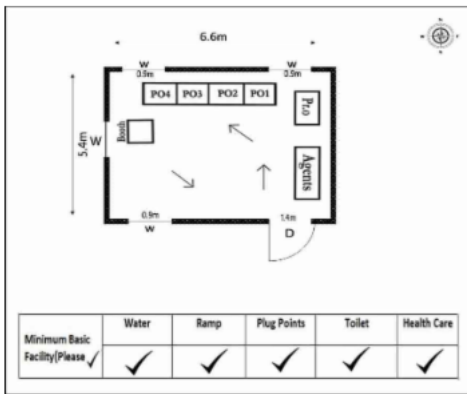

Google Map View

Polling Station Building Front View

Polling Station Front View

Cad View

Key MAP View

சட்டமன்றத் தொகுதியின் எண் மற்றும் பெயர் : 195-திருப்பரங்குன்றம்  
பிரிவு எண் மற்றும் பெயர் 1-மதுரை (மா) அவனியாபுரம் (பே), கற்பக நகர் 1வது குறுக்குத் தெரு வார்டு 91