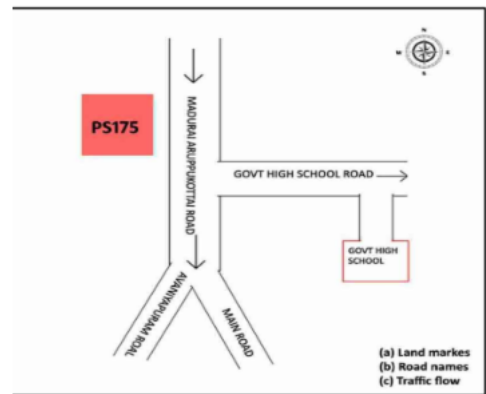

Google Map View

Polling Station Building Front View

Polling Station Front View

Cad View

Key MAP View

சட்டமன்றத் தொகுதியின் எண் மற்றும் பெயர் : 195-திருப்பரங்குன்றம்  
பிரிவு எண் மற்றும் பெயர் 1-மதுரை (மா) அவனியாபுரம் (பே), கற்பக நகர் 1வது குறுக்குத் தெரு வார்டு 91