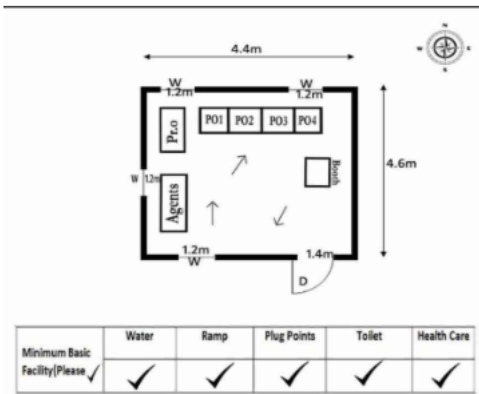

Google Map View

Polling Station Building Front View

Polling Station Front View

Cad View

Key MAP View

1 பெயர் : பானுமதி கணவர் பெயர்: பாலன் வீட்டு எண் : 0 வயது : 59 பாலினம் : பெண்	WBV2787513 Photo is available	2 பெயர் : சுப்ரமணியன் தந்தை பெயர்: நரசிம்மஜயர் வீட்டு எண் : 1 வயது : 83 பாலினம் : ஆண்	WBV0947838 Photo is available	3 பெயர் : ராஜேஸ்வரி தந்தை பெயர்: சுப்புராம் வீட்டு எண் : 1 வயது : 79 பாலினம் : பெண்	WBV1320449 Photo is available
4 பெயர் : குருசாமி தந்தை பெயர்: பாண்டியன் வீட்டு எண் : 1 வயது : 64 பாலினம் : ஆண்	WBV1020411 Photo is available	5 பெயர் : பானுமதி தந்தை பெயர்: கிருஷ்ணையர் வீட்டு எண் : 1 வயது : 60 பாலினம் : பெண்	WBV1184084 Photo is available	6 பெயர் : முத்துவேணி கணவர் பெயர்: ராம்கோபால் வீட்டு எண் : 1 வயது : 46 பாலினம் : பெண்	WBV1546316 Photo is available
7 பெயர் : மூர்த்தி தந்தை பெயர்: சுப்புராம் வீட்டு எண் : 1 வயது : 45 பாலினம் : ஆண்	WBV1320241 Photo is available	8 பெயர் : முனிஸ்வரன் தந்தை பெயர்: மாரியப்பன் வீட்டு எண் : 1 வயது : 39 பாலினம் : ஆண்	WBV1546365 Photo is available	9 பெயர் : பாண்டியராஜன் தந்தை பெயர்: குருசாமி வீட்டு எண் : 1 வயது : 32 பாலினம் : ஆண்	WBV0948364 Photo is available
10 பெயர் : பவானி கணவர் பெயர்: குமார் வீட்டு எண் : 1C வயது : 39 பாலினம் : பெண்	WBV0872879 Photo is available	11 பெயர் : லெட்சுமி கணவர் பெயர்: ஹரிஹரன் வீட்டு எண் : 1C வயது : 36 பாலினம் : பெண்	WBV0872648 Photo is available	12 பெயர் : ராஜேஸ்வரி கணவர் பெயர்: சக்திவேல் வீட்டு எண் : 1C-109 வயது : 66 பாலினம் : பெண்	WBV0417543 Photo is available
13 பெயர் : ராஜா தந்தை பெயர்: சக்திவேல் வீட்டு எண் : 1C-109 வயது : 45 பாலினம் : ஆண்	WBV0417550 Photo is available	14 பெயர் : லோகசுதா கணவர் பெயர்: ராஜா வீட்டு எண் : 1C-109 வயது : 43 பாலினம் : பெண்	WBV0417568 Photo is available	15 பெயர் : கார்த்திகைசெல்வி கணவர் பெயர்: சிவக்குமார் வீட்டு எண் : 1C-109 வயது : 41 பாலினம் : பெண்	WBV0417584 Photo is available
16 பெயர் : கிரிதரன் தந்தை பெயர்: சக்திவேல் வீட்டு எண் : 1C-109 வயது : 35 பாலினம் : ஆண்	WBV0417592 Photo is available	17 பெயர் : உமாசங்கர் தந்தை பெயர்: மாதவன் வீட்டு எண் : 1e வயது : 86 பாலினம் : ஆண்	WBV0672790 Photo is available	18 பெயர் : சூரியகாந்தி கணவர் பெயர்: உமாசங்கர் வீட்டு எண் : 1e வயது : 78 பாலினம் : பெண்	WBV0673020 Photo is available
19 பெயர் : தாமோதரன் தந்தை பெயர்: ஹரி கிருஷ்ணன் வீட்டு எண் : 1E வயது : 74 பாலினம் : ஆண்	WBV1184019 Photo is available	20 பெயர் : மோகன் தந்தை பெயர்: ராமசாமி வீட்டு எண் : 1E வயது : 70 பாலினம் : ஆண்	WBV0734236 Photo is available	21 பெயர் : குப்புமணி கணவர் பெயர்: தாமோதரன் வீட்டு எண் : 1E வயது : 69 பாலினம் : பெண்	WBV0948554 Photo is available
22 பெயர் : சீதாலெட்சுமி கணவர் பெயர்: சுப்பிரமணியன் வீட்டு எண் : 1E வயது : 66 பாலினம் : பெண்	WBV0555722 Photo is available	23 பெயர் : ரேணுகாதேவி கணவர் பெயர்: தவமணிராஜன் வீட்டு எண் : 1E வயது : 66 பாலினம் : பெண்	WBV0417667 Photo is available	24 பெயர் : மோகன் தந்தை பெயர்: முத்துராமன் வீட்டு எண் : 1E வயது : 65 பாலினம் : ஆண்	WBV1020486 Photo is available
25 பெயர் : செளந்தராண்டியன் தந்தை பெயர்: அண்ணமலை நாடார் வீட்டு எண் : 1E வயது : 61 பாலினம் : ஆண்	WBV0947929 Photo is available	26 பெயர் : வெங்கடேஷ்வரன் தாயின் பெயர்: தெய்வானை வீட்டு எண் : 1E வயது : 56 பாலினம் : ஆண்	WBV1020445 Photo is available	27 பெயர் : சிவக்குமார் தந்தை பெயர்: சந்திரசேகர் வீட்டு எண் : 1E வயது : 54 பாலினம் : ஆண்	WBV1183912 Photo is available
28 பெயர் : சுமதி கணவர் பெயர்: வெங்கடேஷ்வரன் வீட்டு எண் : 1E வயது : 51 பாலினம் : பெண்	WBV1020452 Photo is available	29 பெயர் : சித்ரகுமார் தந்தை பெயர்: சுப்ரமணியன் வீட்டு எண் : 1E வயது : 50 பாலினம் : ஆண்	WBV0734335 Photo is available	30 பெயர் : கிர்த்திகாராணி கணவர் பெயர்: ஞானசேகர் வீட்டு எண் : 1E வயது : 45 பாலினம் : பெண்	WBV1020429 Photo is available