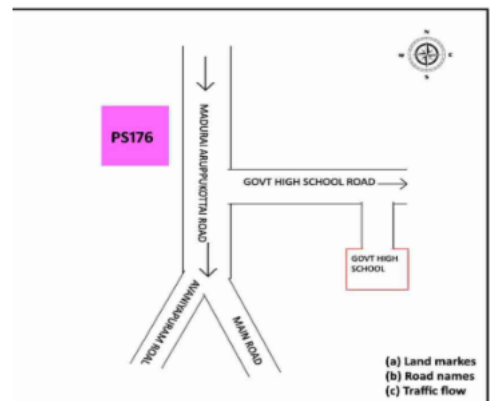

Google Map View

Polling Station Building Front View

Polling Station Front View

Cad View

Key MAP View

1 பெயர் : பானுமதி கணவர் பெயர்: பாலன் வீட்டு எண் : 0 வயது : 59 பாலினம் : பெண்	WBV2787513 Photo is available	2 பெயர் : சுப்ரமணியன் தந்தை பெயர்: நரசிம்மஜயர் வீட்டு எண் : 1 வயது : 83 பாலினம் : ஆண்	WBV0947838 Photo is available	3 பெயர் : ராஜேஸ்வரி தந்தை பெயர்: சுப்புராம் வீட்டு எண் : 1 வயது : 79 பாலினம் : பெண்	WBV1320449 Photo is available
4 பெயர் : குருசாமி தந்தை பெயர்: பாண்டியன் வீட்டு எண் : 1 வயது : 64 பாலினம் : ஆண்	WBV1020411 Photo is available	5 பெயர் : பானுமதி தந்தை பெயர்: கிருஷ்ணையர் வீட்டு எண் : 1 வயது : 60 பாலினம் : பெண்	WBV1184084 Photo is available	6 பெயர் : முத்துவேணி கணவர் பெயர்: ராம்கோபால் வீட்டு எண் : 1 வயது : 46 பாலினம் : பெண்	WBV1546316 Photo is available
7 பெயர் : மூர்த்தி தந்தை பெயர்: சுப்புராம் வீட்டு எண் : 1 வயது : 45 பாலினம் : ஆண்	WBV1320241 Photo is available	8 பெயர் : முனிஸ்வரன் தந்தை பெயர்: மாரியப்பன் வீட்டு எண் : 1 வயது : 39 பாலினம் : ஆண்	WBV1546365 Photo is available	9 பெயர் : பாண்டியராஜன் தந்தை பெயர்: குருசாமி வீட்டு எண் : 1 வயது : 32 பாலினம் : ஆண்	WBV0948364 Photo is available
10 பெயர் : பவானி கணவர் பெயர்: குமார் வீட்டு எண் : 1C வயது : 39 பாலினம் : பெண்	WBV0872879 Photo is available	11 பெயர் : லெட்சுமி கணவர் பெயர்: ஹரிஹரன் வீட்டு எண் : 1C வயது : 36 பாலினம் : பெண்	WBV0872648 Photo is available	12 பெயர் : ராஜேஸ்வரி கணவர் பெயர்: சக்திவேல் வீட்டு எண் : 1C-109 வயது : 66 பாலினம் : பெண்	WBV0417543 Photo is available
13 பெயர் : ராஜா தந்தை பெயர்: சக்திவேல் வீட்டு எண் : 1C-109 வயது : 45 பாலினம் : ஆண்	WBV0417550 Photo is available	14 பெயர் : லோகசுதா கணவர் பெயர்: ராஜா வீட்டு எண் : 1C-109 வயது : 43 பாலினம் : பெண்	WBV0417568 Photo is available	15 பெயர் : கார்த்திகைசெல்வி கணவர் பெயர்: சிவக்குமார் வீட்டு எண் : 1C-109 வயது : 41 பாலினம் : பெண்	WBV0417584 Photo is available
16 பெயர் : கிரிதரன் தந்தை பெயர்: சக்திவேல் வீட்டு எண் : 1C-109 வயது : 35 பாலினம் : ஆண்	WBV0417592 Photo is available	17 பெயர் : உமாசங்கர் தந்தை பெயர்: மாதவன் வீட்டு எண் : 1e வயது : 86 பாலினம் : ஆண்	WBV0672790 Photo is available	18 பெயர் : சூரியகாந்தி கணவர் பெயர்: உமாசங்கர் வீட்டு எண் : 1e வயது : 78 பாலினம் : பெண்	WBV0673020 Photo is available
19 பெயர் : தாமோதரன் தந்தை பெயர்: ஹரி கிருஷ்ணன் வீட்டு எண் : 1E வயது : 74 பாலினம் : ஆண்	WBV1184019 Photo is available	20 பெயர் : மோகன் தந்தை பெயர்: ராமசாமி வீட்டு எண் : 1E வயது : 70 பாலினம் : ஆண்	WBV0734236 Photo is available	21 பெயர் : குப்புமணி கணவர் பெயர்: தாமோதரன் வீட்டு எண் : 1E வயது : 69 பாலினம் : பெண்	WBV0948554 Photo is available
22 பெயர் : சீதாலெட்சுமி கணவர் பெயர்: சுப்பிரமணியன் வீட்டு எண் : 1E வயது : 66 பாலினம் : பெண்	WBV0555722 Photo is available	23 பெயர் : ரேணுகாதேவி கணவர் பெயர்: தவமணிராஜன் வீட்டு எண் : 1E வயது : 66 பாலினம் : பெண்	WBV0417667 Photo is available	24 பெயர் : மோகன் தந்தை பெயர்: முத்துராமன் வீட்டு எண் : 1E வயது : 65 பாலினம் : ஆண்	WBV1020486 Photo is available
25 பெயர் : செளந்தராண்டியன் தந்தை பெயர்: அண்ணமலை நாடார் வீட்டு எண் : 1E வயது : 61 பாலினம் : ஆண்	WBV0947929 Photo is available	26 பெயர் : வெங்கடேஷ்வரன் தாயின் பெயர்: தெய்வானை வீட்டு எண் : 1E வயது : 56 பாலினம் : ஆண்	WBV1020445 Photo is available	27 பெயர் : சிவக்குமார் தந்தை பெயர்: சந்திரசேகர் வீட்டு எண் : 1E வயது : 54 பாலினம் : ஆண்	WBV1183912 Photo is available
28 பெயர் : சுமதி கணவர் பெயர்: வெங்கடேஷ்வரன் வீட்டு எண் : 1E வயது : 51 பாலினம் : பெண்	WBV1020452 Photo is available	29 பெயர் : சித்ரகுமார் தந்தை பெயர்: சுப்ரமணியன் வீட்டு எண் : 1E வயது : 50 பாலினம் : ஆண்	WBV0734335 Photo is available	30 பெயர் : கிர்த்திகாராணி கணவர் பெயர்: ஞானசேகர் வீட்டு எண் : 1E வயது : 45 பாலினம் : பெண்	WBV1020429 Photo is available