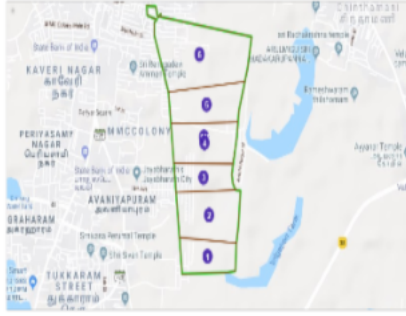

Nazri Naksha