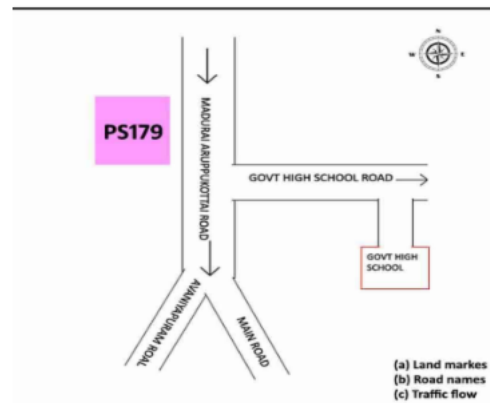

வாக்காளர் பதிவு அலுவலரின்
கையொப்பம்

Nazri Naksha

Google Map View

Polling Station Building Front View

Polling Station Front View

Cad View

Key MAP View

| | | | | | |
|---|------------|--|------------|--|------------|
| 1 பெயர் : குபேந்திரன் தந்தை பெயர்: வெங்கட்ராமய்யர் வீட்டு எண் : 1 வயது : 68 பாலினம் : ஆண் Photo is available | WBV1622133 | 2 பெயர் : சக்திமாய் கணவர் பெயர்: குபேந்திரன் வீட்டு எண் : 1 வயது : 62 பாலினம் : பெண் Photo is available | WBV1622141 | 3 பெயர் : சரவணன் தந்தை பெயர்: ரவிகுமார் வீட்டு எண் : 1 வயது : 26 பாலினம் : ஆண் Photo is available | WBV1813781 |
| 4 பெயர் : சந்திரமோகன் தந்தை பெயர்: கணேசன் வீட்டு எண் : 1A வயது : 70 பாலினம் : ஆண் Photo is available | WBV0219212 | 5 பெயர் : விஜயலெட்சுமி கணவர் பெயர்: சந்திரமோகன் வீட்டு எண் : 1A வயது : 68 பாலினம் : பெண் Photo is available | WBV0219188 | 6 பெயர் : தினேஷ் குமார் தந்தை பெயர்: ஜெயக்குமார் வீட்டு எண் : 1ஏ வயது : 25 பாலினம் : ஆண் Photo is available | WBV1991678 |
| 7 பெயர் : ராமசாமி தந்தை பெயர்: காசிநாடார் வீட்டு எண் : 1E வயது : 75 பாலினம் : ஆண் Photo is available | WBV0735225 | 8 பெயர் : கண்ணியம்மாள் கணவர் பெயர்: ராமசாமி வீட்டு எண் : 1E வயது : 71 பாலினம் : பெண் Photo is available | WBV0735324 | 9 பெயர் : பூங்கோதை கணவர் பெயர்: ராஜேந்திரன் வீட்டு எண் : 1E வயது : 60 பாலினம் : பெண் Photo is available | WBV0735092 |
| 10 பெயர் : சிவக்குமார் தந்தை பெயர்: சுப்பிரமணி வீட்டு எண் : 1E வயது : 50 பாலினம் : ஆண் Photo is available | WBV0558205 | 11 பெயர் : கணேசன் தந்தை பெயர்: ராமசாமி வீட்டு எண் : 1E வயது : 49 பாலினம் : ஆண் Photo is available | WBV0735357 | 12 பெயர் : செந்தில்குமார் தந்தை பெயர்: அரிதாஸ் வீட்டு எண் : 1E வயது : 42 பாலினம் : ஆண் Photo is available | WBV1321561 |
| 13 பெயர் : சதீஷ்குமார் தந்தை பெயர்: ஹரிதாஸ் வீட்டு எண் : 1E வயது : 38 பாலினம் : ஆண் Photo is available | WBV1184878 | 14 பெயர் : வருண் கார்த்திக் தந்தை பெயர்: திருப்பதி ராஜன் வீட்டு எண் : 1-வது தளம் வயது : 21 பாலினம் : ஆண் Photo is available | WBV2875367 | 15 பெயர் : சாந்தாராம் தந்தை பெயர்: சுப்புராமன் வீட்டு எண் : 2 வயது : 67 பாலினம் : ஆண் Photo is available | WBV1714336 |
| 16 பெயர் : சக்தீஸ்வரன் தந்தை பெயர்: ரத்தினசுவாமி வீட்டு எண் : 2 வயது : 51 பாலினம் : ஆண் Photo is available | WBV1464486 | 17 பெயர் : வனிதா கணவர் பெயர்: சக்தீஸ்வரன் வீட்டு எண் : 2 வயது : 45 பாலினம் : பெண் Photo is available | WBV1464494 | 18 பெயர் : பிரசாந்த் தந்தை பெயர்: ராமச்சந்திரன் வீட்டு எண் : 2 வயது : 33 பாலினம் : ஆண் Photo is available | WBV1252428 |
| 19 பெயர் : மோகன் தந்தை பெயர்: பூர்ணச்சாரி வீட்டு எண் : 2-5 வயது : 72 பாலினம் : ஆண் Photo is available | WBV0949032 | 20 பெயர் : கௌதமி கணவர் பெயர்: மோகன் வீட்டு எண் : 2-5 வயது : 69 பாலினம் : பெண் Photo is available | WBV0948794 | 21 பெயர் : கார்த்திக்காபு தந்தை பெயர்: மோகன் வீட்டு எண் : 2-5 வயது : 36 பாலினம் : ஆண் Photo is available | WBV0949040 |
| 22 பெயர் : கார்த்திக் தந்தை பெயர்: ஆனந்தன் வீட்டு எண் : 2-20A வயது : 43 பாலினம் : ஆண் Photo is available | WBV0735399 | 23 பெயர் : சிவக்குமார் தந்தை பெயர்: தேவாஜிராவ் வீட்டு எண் : 3ஏ வயது : 53 பாலினம் : பெண் Photo is available | WBV2539062 | 24 பெயர் : சரவணக்கார்த்திக் தந்தை பெயர்: குணசேகரன் வீட்டு எண் : 3A வயது : 39 பாலினம் : ஆண் Photo is available | WBV1622083 |
| 25 பெயர் : பாண்டியீனா கணவர் பெயர்: மாரிமுத்து வீட்டு எண் : 3A வயது : 28 பாலினம் : பெண் Photo is available | WBV1622257 | 26 பெயர் : மாரிமுத்து தந்தை பெயர்: பிச்சைநாடார் வீட்டு எண் : 3-A வயது : 49 பாலினம் : ஆண் Photo is available | WBV1021609 | 27 பெயர் : பெத்தம்மாள் கணவர் பெயர்: மாரிமுத்து வீட்டு எண் : 3-A வயது : 44 பாலினம் : பெண் Photo is available | WBV1021617 |
| 28 பெயர் : சரவணக்குமார் தந்தை பெயர்: சந்தோஷக்கனி வீட்டு எண் : 3 ஏ வயது : 52 பாலினம் : ஆண் Photo is available | WBV2141752 | 29 பெயர் : மாரிச்செல்வி கணவர் பெயர்: சரவணக்குமார் வீட்டு எண் : 3 ஏ வயது : 42 பாலினம் : பெண் Photo is available | GQW5415385 | 30 பெயர் : பூந்தரன் தந்தை பெயர்: ராமமூர்த்தி வீட்டு எண் : 4 வயது : 81 பாலினம் : ஆண் Photo is available | WBV1991256 |