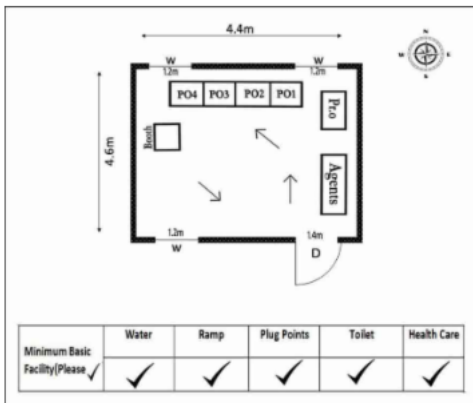

வாக்காளர் பதிவு அலுவலரின்
கையொப்பம்

Nazri Naksha

Google Map View

Polling Station Building Front View

Polling Station Front View

Cad View

Key MAP View

| | | | | | |
|---|------------|--|------------|--|------------|
| 1 பெயர் : குபேந்திரன் தந்தை பெயர்: வெங்கட்ராமய்யர் வீட்டு எண் : 1 வயது : 68 பாலினம் : ஆண் Photo is available | WBV1622133 | 2 பெயர் : சக்திமாய் கணவர் பெயர்: குபேந்திரன் வீட்டு எண் : 1 வயது : 62 பாலினம் : பெண் Photo is available | WBV1622141 | 3 பெயர் : சரவணன் தந்தை பெயர்: ரவிகுமார் வீட்டு எண் : 1 வயது : 26 பாலினம் : ஆண் Photo is available | WBV1813781 |
| 4 பெயர் : சந்திரமோகன் தந்தை பெயர்: கணேசன் வீட்டு எண் : 1A வயது : 70 பாலினம் : ஆண் Photo is available | WBV0219212 | 5 பெயர் : விஜயலெட்சுமி கணவர் பெயர்: சந்திரமோகன் வீட்டு எண் : 1A வயது : 68 பாலினம் : பெண் Photo is available | WBV0219188 | 6 பெயர் : தினேஷ் குமார் தந்தை பெயர்: ஜெயக்குமார் வீட்டு எண் : 1ஏ வயது : 25 பாலினம் : ஆண் Photo is available | WBV1991678 |
| 7 பெயர் : ராமசாமி தந்தை பெயர்: காசிநாடார் வீட்டு எண் : 1E வயது : 75 பாலினம் : ஆண் Photo is available | WBV0735225 | 8 பெயர் : கண்ணியம்மாள் கணவர் பெயர்: ராமசாமி வீட்டு எண் : 1E வயது : 71 பாலினம் : பெண் Photo is available | WBV0735324 | 9 பெயர் : பூங்கோதை கணவர் பெயர்: ராஜேந்திரன் வீட்டு எண் : 1E வயது : 60 பாலினம் : பெண் Photo is available | WBV0735092 |
| 10 பெயர் : சிவக்குமார் தந்தை பெயர்: சுப்பிரமணி வீட்டு எண் : 1E வயது : 50 பாலினம் : ஆண் Photo is available | WBV0558205 | 11 பெயர் : கணேசன் தந்தை பெயர்: ராமசாமி வீட்டு எண் : 1E வயது : 49 பாலினம் : ஆண் Photo is available | WBV0735357 | 12 பெயர் : செந்தில்குமார் தந்தை பெயர்: அரிதாஸ் வீட்டு எண் : 1E வயது : 42 பாலினம் : ஆண் Photo is available | WBV1321561 |
| 13 பெயர் : சதீஷ்குமார் தந்தை பெயர்: ஹரிதாஸ் வீட்டு எண் : 1E வயது : 38 பாலினம் : ஆண் Photo is available | WBV1184878 | 14 பெயர் : வருண் கார்த்திக் தந்தை பெயர்: திருப்பதி ராஜன் வீட்டு எண் : 1-வது தளம் வயது : 21 பாலினம் : ஆண் Photo is available | WBV2875367 | 15 பெயர் : சாந்தாராம் தந்தை பெயர்: சுப்புராமன் வீட்டு எண் : 2 வயது : 67 பாலினம் : ஆண் Photo is available | WBV1714336 |
| 16 பெயர் : சக்தீஸ்வரன் தந்தை பெயர்: ரத்தினசுவாமி வீட்டு எண் : 2 வயது : 51 பாலினம் : ஆண் Photo is available | WBV1464486 | 17 பெயர் : வனிதா கணவர் பெயர்: சக்தீஸ்வரன் வீட்டு எண் : 2 வயது : 45 பாலினம் : பெண் Photo is available | WBV1464494 | 18 பெயர் : பிரசாந்த் தந்தை பெயர்: ராமச்சந்திரன் வீட்டு எண் : 2 வயது : 33 பாலினம் : ஆண் Photo is available | WBV1252428 |
| 19 பெயர் : மோகன் தந்தை பெயர்: பூர்ணச்சாரி வீட்டு எண் : 2-5 வயது : 72 பாலினம் : ஆண் Photo is available | WBV0949032 | 20 பெயர் : கௌதமி கணவர் பெயர்: மோகன் வீட்டு எண் : 2-5 வயது : 69 பாலினம் : பெண் Photo is available | WBV0948794 | 21 பெயர் : கார்த்திக்காபு தந்தை பெயர்: மோகன் வீட்டு எண் : 2-5 வயது : 36 பாலினம் : ஆண் Photo is available | WBV0949040 |
| 22 பெயர் : கார்த்திக் தந்தை பெயர்: ஆனந்தன் வீட்டு எண் : 2-20A வயது : 43 பாலினம் : ஆண் Photo is available | WBV0735399 | 23 பெயர் : சிவக்குமார் தந்தை பெயர்: தேவாஜிராவ் வீட்டு எண் : 3ஏ வயது : 53 பாலினம் : பெண் Photo is available | WBV2539062 | 24 பெயர் : சரவணக்கார்த்திக் தந்தை பெயர்: குணசேகரன் வீட்டு எண் : 3A வயது : 39 பாலினம் : ஆண் Photo is available | WBV1622083 |
| 25 பெயர் : பாண்டியீனா கணவர் பெயர்: மாரிமுத்து வீட்டு எண் : 3A வயது : 28 பாலினம் : பெண் Photo is available | WBV1622257 | 26 பெயர் : மாரிமுத்து தந்தை பெயர்: பிச்சைநாடார் வீட்டு எண் : 3-A வயது : 49 பாலினம் : ஆண் Photo is available | WBV1021609 | 27 பெயர் : பெத்தம்மாள் கணவர் பெயர்: மாரிமுத்து வீட்டு எண் : 3-A வயது : 44 பாலினம் : பெண் Photo is available | WBV1021617 |
| 28 பெயர் : சரவணக்குமார் தந்தை பெயர்: சந்தோஷக்கனி வீட்டு எண் : 3 ஏ வயது : 52 பாலினம் : ஆண் Photo is available | WBV2141752 | 29 பெயர் : மாரிச்செல்வி கணவர் பெயர்: சரவணக்குமார் வீட்டு எண் : 3 ஏ வயது : 42 பாலினம் : பெண் Photo is available | GQW5415385 | 30 பெயர் : பூந்தரன் தந்தை பெயர்: ராமமூர்த்தி வீட்டு எண் : 4 வயது : 81 பாலினம் : ஆண் Photo is available | WBV1991256 |