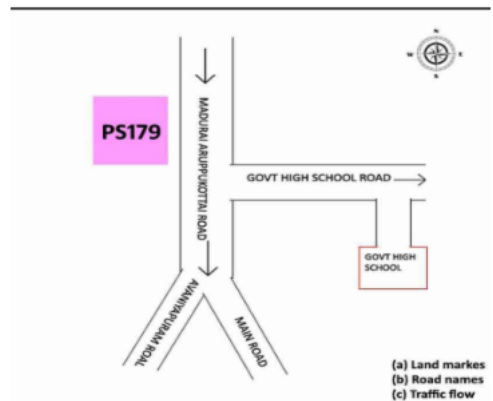

Google Map View

Polling Station Building Front View

Polling Station Front View

Cad View

Key MAP View

1	WBV2801538	பெயர் : சக்தி கணேஷ் தந்தை பெயர்: கண்ணன் வீட்டு எண் : 0 வயது : 23 பாலினம் : ஆண்	Photo is available	2	WBV2540391	பெயர் : ஜோதி கணவர் பெயர்: ராமலிங்கம் வீட்டு எண் : 1 வயது : 72 பாலினம் : பெண்	Photo is available	3	WBV1185495	பெயர் : கோபிராம் தந்தை பெயர்: கிருஷ்ணமூர்த்தி வீட்டு எண் : 1 வயது : 61 பாலினம் : ஆண்	Photo is available
4	WBV2721314	பெயர் : மணிமேகலை கணவர் பெயர்: கருப்பையா வீட்டு எண் : 1 வயது : 60 பாலினம் : பெண்	Photo is available	5	WBV1464262	பெயர் : சங்கரபாண்டியன் தந்தை பெயர்: ராஜீ வீட்டு எண் : 1 வயது : 49 பாலினம் : ஆண்	Photo is available	6	WBV2539419	பெயர் : பிரேம் குமார் தந்தை பெயர்: ராமலிங்கம் வீட்டு எண் : 1 வயது : 48 பாலினம் : ஆண்	Photo is available
7	WBV1464361	பெயர் : பாலாமணி தந்தை பெயர்: ராஜீ வீட்டு எண் : 1 வயது : 42 பாலினம் : ஆண்	Photo is available	8	ZBK1369230	பெயர் : இந்துமதி கணவர் பெயர்: சுரேஷ் வீட்டு எண் : 1 வயது : 40 பாலினம் : பெண்	Photo is available	9	WBV1621952	பெயர் : செளந்தராஜன் தந்தை பெயர்: பிச்சை வீட்டு எண் : 1 வயது : 39 பாலினம் : ஆண்	Photo is available
10	WBV2055259	பெயர் : பால ரஞ்சித் தந்தை பெயர்: ராம் தாஸ் வீட்டு எண் : 1 வயது : 39 பாலினம் : ஆண்	Photo is available	11	WBV1621929	பெயர் : அழகுராணி தந்தை பெயர்: செளந்திரராஜன் வீட்டு எண் : 1 வயது : 38 பாலினம் : பெண்	Photo is available	12	WBV1464502	பெயர் : அமுதா கணவர் பெயர்: சங்கரபாண்டியன் வீட்டு எண் : 1 வயது : 37 பாலினம் : பெண்	Photo is available
13	WBV2539096	பெயர் : கார்த்திக்குமார் தந்தை பெயர்: குற்றாலச் செல்வம் வீட்டு எண் : 1 வயது : 37 பாலினம் : ஆண்	Photo is available	14	WBV1464247	பெயர் : முருகன் தந்தை பெயர்: ராஜீ வீட்டு எண் : 1 வயது : 33 பாலினம் : ஆண்	Photo is available	15	WBV1464213	பெயர் : அஞ்சலி தேவி கணவர் பெயர்: பாலாமணி வீட்டு எண் : 1 வயது : 33 பாலினம் : பெண்	Photo is available
16	WBV2721330	பெயர் : இந்து பிரியங்கா கணவர் பெயர்: ராஜ்குமார் வீட்டு எண் : 1 வயது : 31 பாலினம் : பெண்	Photo is available	17	WBV2994663	பெயர் : விக்கேஸ்வரன் லதா தாயின் பெயர்: லதா மா வீட்டு எண் : 1 வயது : 20 பாலினம் : ஆண்	Photo is available	18	WBV1895903	பெயர் : வசுதேவன் தந்தை பெயர்: ராஜன் வீட்டு எண் : 1/6 வயது : 29 பாலினம் : ஆண்	Photo is available
19	WBV2721181	பெயர் : சர்மிளா தந்தை பெயர்: ராஜன் வீட்டு எண் : 1/6 வயது : 25 பாலினம் : பெண்	Photo is available	20	WBV2728418	பெயர் : பாலாஜி தந்தை பெயர்: ராஜன் வீட்டு எண் : 1/6 வயது : 24 பாலினம் : ஆண்	Photo is available	21	WBV2742708	பெயர் : நாகராஜன் தந்தை பெயர்: ராஜன் வீட்டு எண் : 1/6 துளசிராம் பிரதான சாலை வயது : 27 பாலினம் : ஆண்	Photo is available
22	WBV1021229	பெயர் : பால்ச்சாமி தந்தை பெயர்: அண்ணாமலை வீட்டு எண் : 1B வயது : 77 பாலினம் : ஆண்	Photo is available	23	WBV1021237	பெயர் : ராஜாமணி கணவர் பெயர்: பால்ச்சாமி வீட்டு எண் : 1B வயது : 71 பாலினம் : பெண்	Photo is available	24	WBV1185065	பெயர் : நீலகண்டன் தந்தை பெயர்: குப்புசாமி வீட்டு எண் : 1E வயது : 72 பாலினம் : ஆண்	Photo is available
25	WBV0418160	பெயர் : சுந்தரி கணவர் பெயர்: லெட்சுமிநாராயணன் வீட்டு எண் : 1E வயது : 71 பாலினம் : பெண்	Photo is available	26	WBV1252493	பெயர் : ஜானகி கணவர் பெயர்: மணி வீட்டு எண் : 1E வயது : 69 பாலினம் : பெண்	Photo is available	27	WBV1252394	பெயர் : ஜெகன்நாதன் தந்தை பெயர்: நம்பி வீட்டு எண் : 1E வயது : 59 பாலினம் : ஆண்	Photo is available
28	WBV1185289	பெயர் : ஜெயராஜ் தந்தை பெயர்: கிருஷ்ணன் வீட்டு எண் : 1E வயது : 59 பாலினம் : ஆண்	Photo is available	29	WBV1621937	பெயர் : குமார் தந்தை பெயர்: ரெங்கசாமி வீட்டு எண் : 1E வயது : 57 பாலினம் : ஆண்	Photo is available	30	WBV1252519	பெயர் : சுதா கணவர் பெயர்: ஜெகன்நாதன் வீட்டு எண் : 1E வயது : 50 பாலினம் : பெண்	Photo is available