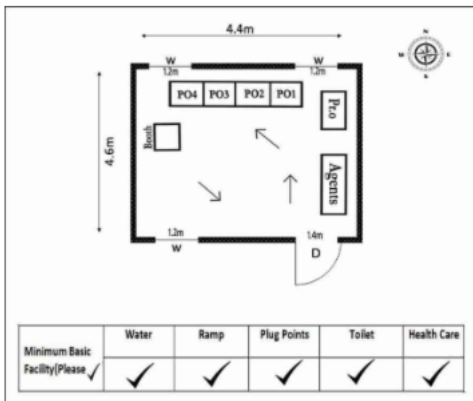

Google Map View

Polling Station Building Front View

Polling Station Front View

Cad View

Key MAP View

1	WBV2801538	பெயர் : சக்தி கணேஷ் தந்தை பெயர்: கண்ணன் வீட்டு எண் : 0 வயது : 23 பாலினம் : ஆண்	Photo is available	2	WBV2540391	பெயர் : ஜோதி கணவர் பெயர்: ராமலிங்கம் வீட்டு எண் : 1 வயது : 72 பாலினம் : பெண்	Photo is available	3	WBV1185495	பெயர் : கோபிராம் தந்தை பெயர்: கிருஷ்ணமூர்த்தி வீட்டு எண் : 1 வயது : 61 பாலினம் : ஆண்	Photo is available
4	WBV2721314	பெயர் : மணிமேகலை கணவர் பெயர்: கருப்பையா வீட்டு எண் : 1 வயது : 60 பாலினம் : பெண்	Photo is available	5	WBV1464262	பெயர் : சங்கரபாண்டியன் தந்தை பெயர்: ராஜீ வீட்டு எண் : 1 வயது : 49 பாலினம் : ஆண்	Photo is available	6	WBV2539419	பெயர் : பிரேம் குமார் தந்தை பெயர்: ராமலிங்கம் வீட்டு எண் : 1 வயது : 48 பாலினம் : ஆண்	Photo is available
7	WBV1464361	பெயர் : பாலாமணி தந்தை பெயர்: ராஜீ வீட்டு எண் : 1 வயது : 42 பாலினம் : ஆண்	Photo is available	8	ZBK1369230	பெயர் : இந்துமதி கணவர் பெயர்: சுரேஷ் வீட்டு எண் : 1 வயது : 40 பாலினம் : பெண்	Photo is available	9	WBV1621952	பெயர் : செளந்தராஜன் தந்தை பெயர்: பிச்சை வீட்டு எண் : 1 வயது : 39 பாலினம் : ஆண்	Photo is available
10	WBV2055259	பெயர் : பால ரஞ்சித் தந்தை பெயர்: ராம் தாஸ் வீட்டு எண் : 1 வயது : 39 பாலினம் : ஆண்	Photo is available	11	WBV1621929	பெயர் : அழகுராணி தந்தை பெயர்: செளந்திரராஜன் வீட்டு எண் : 1 வயது : 38 பாலினம் : பெண்	Photo is available	12	WBV1464502	பெயர் : அமுதா கணவர் பெயர்: சங்கரபாண்டியன் வீட்டு எண் : 1 வயது : 37 பாலினம் : பெண்	Photo is available
13	WBV2539096	பெயர் : கார்த்திக்குமார் தந்தை பெயர்: குற்றாலச் செல்வம் வீட்டு எண் : 1 வயது : 37 பாலினம் : ஆண்	Photo is available	14	WBV1464247	பெயர் : முருகன் தந்தை பெயர்: ராஜீ வீட்டு எண் : 1 வயது : 33 பாலினம் : ஆண்	Photo is available	15	WBV1464213	பெயர் : அஞ்சலி தேவி கணவர் பெயர்: பாலாமணி வீட்டு எண் : 1 வயது : 33 பாலினம் : பெண்	Photo is available
16	WBV2721330	பெயர் : இந்து பிரியங்கா கணவர் பெயர்: ராஜ்குமார் வீட்டு எண் : 1 வயது : 31 பாலினம் : பெண்	Photo is available	17	WBV2994663	பெயர் : விக்கேஸ்வரன் லதா தாயின் பெயர்: லதா மா வீட்டு எண் : 1 வயது : 20 பாலினம் : ஆண்	Photo is available	18	WBV1895903	பெயர் : வசுதேவன் தந்தை பெயர்: ராஜன் வீட்டு எண் : 1/6 வயது : 29 பாலினம் : ஆண்	Photo is available
19	WBV2721181	பெயர் : சர்மிளா தந்தை பெயர்: ராஜன் வீட்டு எண் : 1/6 வயது : 25 பாலினம் : பெண்	Photo is available	20	WBV2728418	பெயர் : பாலாஜி தந்தை பெயர்: ராஜன் வீட்டு எண் : 1/6 வயது : 24 பாலினம் : ஆண்	Photo is available	21	WBV2742708	பெயர் : நாகராஜன் தந்தை பெயர்: ராஜன் வீட்டு எண் : 1/6 துளசிராம் பிரதான சாலை வயது : 27 பாலினம் : ஆண்	Photo is available
22	WBV1021229	பெயர் : பால்ச்சாமி தந்தை பெயர்: அண்ணாமலை வீட்டு எண் : 1B வயது : 77 பாலினம் : ஆண்	Photo is available	23	WBV1021237	பெயர் : ராஜாமணி கணவர் பெயர்: பால்ச்சாமி வீட்டு எண் : 1B வயது : 71 பாலினம் : பெண்	Photo is available	24	WBV1185065	பெயர் : நீலகண்டன் தந்தை பெயர்: குப்புசாமி வீட்டு எண் : 1E வயது : 72 பாலினம் : ஆண்	Photo is available
25	WBV0418160	பெயர் : சுந்தரி கணவர் பெயர்: லெட்சுமிநாராயணன் வீட்டு எண் : 1E வயது : 71 பாலினம் : பெண்	Photo is available	26	WBV1252493	பெயர் : ஜானகி கணவர் பெயர்: மணி வீட்டு எண் : 1E வயது : 69 பாலினம் : பெண்	Photo is available	27	WBV1252394	பெயர் : ஜெகன்நாதன் தந்தை பெயர்: நம்பி வீட்டு எண் : 1E வயது : 59 பாலினம் : ஆண்	Photo is available
28	WBV1185289	பெயர் : ஜெயராஜ் தந்தை பெயர்: கிருஷ்ணன் வீட்டு எண் : 1E வயது : 59 பாலினம் : ஆண்	Photo is available	29	WBV1621937	பெயர் : குமார் தந்தை பெயர்: ரெங்கசாமி வீட்டு எண் : 1E வயது : 57 பாலினம் : ஆண்	Photo is available	30	WBV1252519	பெயர் : சுதா கணவர் பெயர்: ஜெகன்நாதன் வீட்டு எண் : 1E வயது : 50 பாலினம் : பெண்	Photo is available