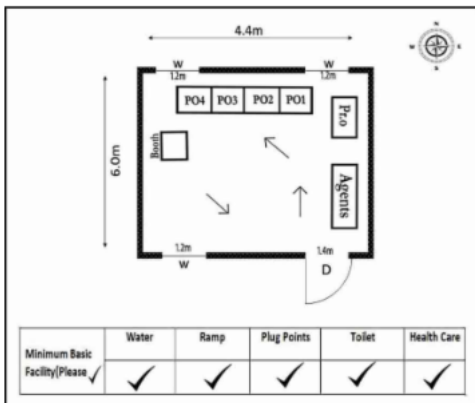

வாக்காளர் பதிவு அலுவலரின்  
கையொப்பம்

Nazri Naksha

Google Map View

Polling Station Building Front View

Polling Station Front View

Cad View

Key MAP View

|   |            |   |            |  |            |
|---|------------|---|------------|--|------------|
| 1<br>பெயர் : லோகநாதன்<br>தந்தை பெயர் : வேலாயுதம்<br>வீட்டு எண் : 1<br>வயது : 72 பாலினம் : ஆண்<br>Photo is available           | WBV0219071 | 2<br>பெயர் : பிரேம்குமார்<br>தந்தை பெயர் : கிருஷ்ணமாச்சாரி<br>வீட்டு எண் : 1<br>வயது : 66 பாலினம் : ஆண்<br>Photo is available | WBV2740629 | 3<br>பெயர் : தனசேகர்<br>தந்தை பெயர் : மாரியப்ப நாடார்<br>வீட்டு எண் : 1<br>வயது : 65 பாலினம் : ஆண்<br>Photo is available           | WBV0219022 |
| 4<br>பெயர் : சந்திரசேகர்<br>தந்தை பெயர் : ரங்காச்சாரி<br>வீட்டு எண் : 1<br>வயது : 62 பாலினம் : ஆண்<br>Photo is available      | GQW5429774 | 5<br>பெயர் : வாசுமணி<br>தந்தை பெயர் : குருசாமி<br>வீட்டு எண் : 1<br>வயது : 61 பாலினம் : ஆண்<br>Photo is available             | WBV0558536 | 6<br>பெயர் : சூர்யா<br>கணவர் பெயர் : சாந்திலால்<br>வீட்டு எண் : 1<br>வயது : 61 பாலினம் : பெண்<br>Photo is available                | WBV1776293 |
| 7<br>பெயர் : கிருஷ்ணன்<br>தந்தை பெயர் : காமாட்சிசெட்டியார்<br>வீட்டு எண் : 1<br>வயது : 61 பாலினம் : ஆண்<br>Photo is available | ZBK0464040 | 8<br>பெயர் : சிவக்குமார்<br>தந்தை பெயர் : அண்ணாமலை<br>வீட்டு எண் : 1<br>வயது : 60 பாலினம் : ஆண்<br>Photo is available         | WBV1185537 | 9<br>பெயர் : டி.பீ ஷீலா<br>தந்தை பெயர் : டி.கே.பிரேம குமார்<br>வீட்டு எண் : 1<br>வயது : 60 பாலினம் : பெண்<br>Photo is available    | WBV2688745 |
| 10<br>பெயர் : அம்பிகா<br>கணவர் பெயர் : கிருஷ்ணன்<br>வீட்டு எண் : 1<br>வயது : 58 பாலினம் : பெண்<br>Photo is available          | ZBK0464057 | 11<br>பெயர் : மகேஷ்வரன்<br>தந்தை பெயர் : சுப்ரமணி<br>வீட்டு எண் : 1<br>வயது : 55 பாலினம் : ஆண்<br>Photo is available          | WBV0732743 | 12<br>பெயர் : கணேஷ்<br>தந்தை பெயர் : மோஹன் ராம்<br>வீட்டு எண் : 1<br>வயது : 52 பாலினம் : ஆண்<br>Photo is available                 | WBV1408194 |
| 13<br>பெயர் : கவிதா<br>கணவர் பெயர் : மகேஷ்வரன்<br>வீட்டு எண் : 1<br>வயது : 47 பாலினம் : பெண்<br>Photo is available            | WBV0732768 | 14<br>பெயர் : மகேந்திரன்<br>தந்தை பெயர் : லோகநாதன்<br>வீட்டு எண் : 1<br>வயது : 42 பாலினம் : ஆண்<br>Photo is available         | WBV0219055 | 15<br>பெயர் : நந்தினி<br>கணவர் பெயர் : செந்தில் குமார்<br>வீட்டு எண் : 1<br>வயது : 40 பாலினம் : பெண்<br>Photo is available         | WBV1929868 |
| 16<br>பெயர் : வேல்முருகன்<br>தந்தை பெயர் : லோகநாதன்<br>வீட்டு எண் : 1<br>வயது : 39 பாலினம் : ஆண்<br>Photo is available        | WBV0219048 | 17<br>பெயர் : நாராயணமூர்த்தி<br>தந்தை பெயர் : ராஜா<br>வீட்டு எண் : 1<br>வயது : 37 பாலினம் : ஆண்<br>Photo is available         | WBV0673822 | 18<br>பெயர் : தேவராஜ்<br>தந்தை பெயர் : கிருஷ்ணன்<br>வீட்டு எண் : 1<br>வயது : 36 பாலினம் : ஆண்<br>Photo is available                | ZBK0464065 |
| 19<br>பெயர் : அனிதா செ<br>தந்தை பெயர் : செல்வராஜன் மா<br>வீட்டு எண் : 1<br>வயது : 36 பாலினம் : பெண்<br>Photo is available     | WBV3024544 | 20<br>பெயர் : விக்னேஷ் செ<br>தந்தை பெயர் : செல்வராஜன்<br>வீட்டு எண் : 1<br>வயது : 34 பாலினம் : ஆண்<br>Photo is available      | WBV2753903 | 21<br>பெயர் : புனிதா<br>தந்தை பெயர் : வாசுமணி<br>வீட்டு எண் : 1<br>வயது : 33 பாலினம் : பெண்<br>Photo is available                  | WBV1186238 |
| 22<br>பெயர் : அபிநயா<br>தந்தை பெயர் : சிவக்குமார் --<br>வீட்டு எண் : 1<br>வயது : 32 பாலினம் : பெண்<br>Photo is available      | WBV1185545 | 23<br>பெயர் : ஈஸ்வரன்<br>தந்தை பெயர் : சாந்திலால்<br>வீட்டு எண் : 1<br>வயது : 31 பாலினம் : ஆண்<br>Photo is available          | WBV1776285 | 24<br>பெயர் : நிவேதா<br>தந்தை பெயர் : வாசுமணி<br>வீட்டு எண் : 1<br>வயது : 30 பாலினம் : பெண்<br>Photo is available                  | WBV1547322 |
| 25<br>பெயர் : சபரிநாத்<br>தந்தை பெயர் : ரகுநாத்<br>வீட்டு எண் : 1<br>வயது : 27 பாலினம் : ஆண்<br>Photo is available            | WBV1866011 | 26<br>பெயர் : சிவ ஷீவேஸ்ராஜன்<br>தந்தை பெயர் : வாசுமணி<br>வீட்டு எண் : 1<br>வயது : 27 பாலினம் : ஆண்<br>Photo is available     | WBV1865682 | 27<br>பெயர் : ஜோன்ஸ் மேரி<br>தந்தை பெயர் : செல்வராஜ்<br>வீட்டு எண் : 1<br>வயது : 26 பாலினம் : பெண்<br>Photo is available           | WBV2073138 |
| 28<br>பெயர் : சித்ரா<br>கணவர் பெயர் : தேவராஜ்<br>வீட்டு எண் : 1<br>வயது : 26 பாலினம் : பெண்<br>Photo is available             | WBV2073146 | 29<br>பெயர் : சுவேதா<br>தந்தை பெயர் : மகேஸ்வரன்<br>வீட்டு எண் : 1<br>வயது : 25 பாலினம் : பெண்<br>Photo is available           | WBV2073112 | 30<br>பெயர் : டி ஏம் செந்தில் பாலாஜி<br>தந்தை பெயர் : மகேஸ்வரன்<br>வீட்டு எண் : 1<br>வயது : 23 பாலினம் : ஆண்<br>Photo is available | WBV2697183 |