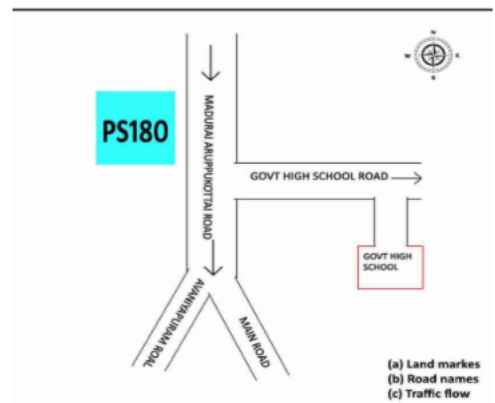

வாக்காளர் பதிவு அலுவலரின்  
கையொப்பம்

Nazri Naksha

Google Map View

Polling Station Building Front View

Polling Station Front View

Cad View

Key MAP View

|   |            |   |            |  |            |
|---|------------|---|------------|--|------------|
| 1<br>பெயர் : லோகநாதன்<br>தந்தை பெயர் : வேலாயுதம்<br>வீட்டு எண் : 1<br>வயது : 72 பாலினம் : ஆண்<br>Photo is available           | WBV0219071 | 2<br>பெயர் : பிரேம்குமார்<br>தந்தை பெயர் : கிருஷ்ணமாச்சாரி<br>வீட்டு எண் : 1<br>வயது : 66 பாலினம் : ஆண்<br>Photo is available | WBV2740629 | 3<br>பெயர் : தனசேகர்<br>தந்தை பெயர் : மாரியப்ப நாடார்<br>வீட்டு எண் : 1<br>வயது : 65 பாலினம் : ஆண்<br>Photo is available           | WBV0219022 |
| 4<br>பெயர் : சந்திரசேகர்<br>தந்தை பெயர் : ரங்காச்சாரி<br>வீட்டு எண் : 1<br>வயது : 62 பாலினம் : ஆண்<br>Photo is available      | GQW5429774 | 5<br>பெயர் : வாசுமணி<br>தந்தை பெயர் : குருசாமி<br>வீட்டு எண் : 1<br>வயது : 61 பாலினம் : ஆண்<br>Photo is available             | WBV0558536 | 6<br>பெயர் : சூர்யா<br>கணவர் பெயர் : சாந்திலால்<br>வீட்டு எண் : 1<br>வயது : 61 பாலினம் : பெண்<br>Photo is available                | WBV1776293 |
| 7<br>பெயர் : கிருஷ்ணன்<br>தந்தை பெயர் : காமாட்சிசெட்டியார்<br>வீட்டு எண் : 1<br>வயது : 61 பாலினம் : ஆண்<br>Photo is available | ZBK0464040 | 8<br>பெயர் : சிவக்குமார்<br>தந்தை பெயர் : அண்ணாமலை<br>வீட்டு எண் : 1<br>வயது : 60 பாலினம் : ஆண்<br>Photo is available         | WBV1185537 | 9<br>பெயர் : டி.பீ ஷீலா<br>தந்தை பெயர் : டி.கே.பிரேம குமார்<br>வீட்டு எண் : 1<br>வயது : 60 பாலினம் : பெண்<br>Photo is available    | WBV2688745 |
| 10<br>பெயர் : அம்பிகா<br>கணவர் பெயர் : கிருஷ்ணன்<br>வீட்டு எண் : 1<br>வயது : 58 பாலினம் : பெண்<br>Photo is available          | ZBK0464057 | 11<br>பெயர் : மகேஷ்வரன்<br>தந்தை பெயர் : சுப்ரமணி<br>வீட்டு எண் : 1<br>வயது : 55 பாலினம் : ஆண்<br>Photo is available          | WBV0732743 | 12<br>பெயர் : கணேஷ்<br>தந்தை பெயர் : மோஹன் ராம்<br>வீட்டு எண் : 1<br>வயது : 52 பாலினம் : ஆண்<br>Photo is available                 | WBV1408194 |
| 13<br>பெயர் : கவிதா<br>கணவர் பெயர் : மகேஷ்வரன்<br>வீட்டு எண் : 1<br>வயது : 47 பாலினம் : பெண்<br>Photo is available            | WBV0732768 | 14<br>பெயர் : மகேந்திரன்<br>தந்தை பெயர் : லோகநாதன்<br>வீட்டு எண் : 1<br>வயது : 42 பாலினம் : ஆண்<br>Photo is available         | WBV0219055 | 15<br>பெயர் : நந்தினி<br>கணவர் பெயர் : செந்தில் குமார்<br>வீட்டு எண் : 1<br>வயது : 40 பாலினம் : பெண்<br>Photo is available         | WBV1929868 |
| 16<br>பெயர் : வேல்முருகன்<br>தந்தை பெயர் : லோகநாதன்<br>வீட்டு எண் : 1<br>வயது : 39 பாலினம் : ஆண்<br>Photo is available        | WBV0219048 | 17<br>பெயர் : நாராயணமூர்த்தி<br>தந்தை பெயர் : ராஜா<br>வீட்டு எண் : 1<br>வயது : 37 பாலினம் : ஆண்<br>Photo is available         | WBV0673822 | 18<br>பெயர் : தேவராஜ்<br>தந்தை பெயர் : கிருஷ்ணன்<br>வீட்டு எண் : 1<br>வயது : 36 பாலினம் : ஆண்<br>Photo is available                | ZBK0464065 |
| 19<br>பெயர் : அனிதா செ<br>தந்தை பெயர் : செல்வராஜன் மா<br>வீட்டு எண் : 1<br>வயது : 36 பாலினம் : பெண்<br>Photo is available     | WBV3024544 | 20<br>பெயர் : விக்னேஷ் செ<br>தந்தை பெயர் : செல்வராஜன்<br>வீட்டு எண் : 1<br>வயது : 34 பாலினம் : ஆண்<br>Photo is available      | WBV2753903 | 21<br>பெயர் : புனிதா<br>தந்தை பெயர் : வாசுமணி<br>வீட்டு எண் : 1<br>வயது : 33 பாலினம் : பெண்<br>Photo is available                  | WBV1186238 |
| 22<br>பெயர் : அபிநயா<br>தந்தை பெயர் : சிவக்குமார் --<br>வீட்டு எண் : 1<br>வயது : 32 பாலினம் : பெண்<br>Photo is available      | WBV1185545 | 23<br>பெயர் : ஈஸ்வரன்<br>தந்தை பெயர் : சாந்திலால்<br>வீட்டு எண் : 1<br>வயது : 31 பாலினம் : ஆண்<br>Photo is available          | WBV1776285 | 24<br>பெயர் : நிவேதா<br>தந்தை பெயர் : வாசுமணி<br>வீட்டு எண் : 1<br>வயது : 30 பாலினம் : பெண்<br>Photo is available                  | WBV1547322 |
| 25<br>பெயர் : சபரிநாத்<br>தந்தை பெயர் : ரகுநாத்<br>வீட்டு எண் : 1<br>வயது : 27 பாலினம் : ஆண்<br>Photo is available            | WBV1866011 | 26<br>பெயர் : சிவ ஷீவேஸ்ராஜன்<br>தந்தை பெயர் : வாசுமணி<br>வீட்டு எண் : 1<br>வயது : 27 பாலினம் : ஆண்<br>Photo is available     | WBV1865682 | 27<br>பெயர் : ஜோன்ஸ் மேரி<br>தந்தை பெயர் : செல்வராஜ்<br>வீட்டு எண் : 1<br>வயது : 26 பாலினம் : பெண்<br>Photo is available           | WBV2073138 |
| 28<br>பெயர் : சித்ரா<br>கணவர் பெயர் : தேவராஜ்<br>வீட்டு எண் : 1<br>வயது : 26 பாலினம் : பெண்<br>Photo is available             | WBV2073146 | 29<br>பெயர் : சுவேதா<br>தந்தை பெயர் : மகேஸ்வரன்<br>வீட்டு எண் : 1<br>வயது : 25 பாலினம் : பெண்<br>Photo is available           | WBV2073112 | 30<br>பெயர் : டி ஏம் செந்தில் பாலாஜி<br>தந்தை பெயர் : மகேஸ்வரன்<br>வீட்டு எண் : 1<br>வயது : 23 பாலினம் : ஆண்<br>Photo is available | WBV2697183 |