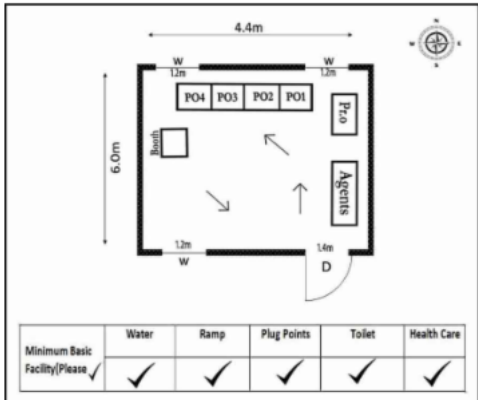

**Google Map View**

**Polling Station Building Front View**

**Polling Station Front View**

**Cad View**

**Key MAP View**

1 பெயர் : சண்முகம் தந்தை பெயர்: சுப்பன் வீட்டு எண் : 1 வயது : 85 பாலினம் : ஆண் Photo is available	WBV2757250	2 பெயர் : ஜெயலெட்சுமி கணவர் பெயர்: வன்னியராஜன் வீட்டு எண் : 1 வயது : 68 பாலினம் : பெண் Photo is available	WBV1814219	3 பெயர் : சாந்தி லால் தந்தை பெயர்: சுப்புராம் வீட்டு எண் : 1 வயது : 68 பாலினம் : ஆண் Photo is available	WBV1776269
4 பெயர் : சரஸ்வதி கணவர் பெயர்: சண்முகம் வீட்டு எண் : 1 வயது : 63 பாலினம் : பெண் Photo is available	WBV2757243	5 பெயர் : யசோதை இதரர் பெயர்: கார்த்திக் வீட்டு எண் : 01 வயது : 52 பாலினம் : பெண் Photo is available	WBV2821551	6 பெயர் : உதய குமார் தந்தை பெயர்: பொன்னுசாமி வீட்டு எண் : 1 வயது : 50 பாலினம் : ஆண் Photo is available	WBV1928324
7 பெயர் : பாலாஜி தந்தை பெயர்: சிவநேசன் வீட்டு எண் : 1 வயது : 49 பாலினம் : ஆண் Photo is available	WBV1322379	8 பெயர் : பாண்டியராஜன் தந்தை பெயர்: வன்னியராஜன் வீட்டு எண் : 1 வயது : 49 பாலினம் : ஆண் Photo is available	WBV0569418	9 பெயர் : ஸ்ரீ தேவி கணவர் பெயர்: உதயகுமார் வீட்டு எண் : 1 வயது : 49 பாலினம் : பெண் Photo is available	WBV1928738
10 பெயர் : கலா கணவர் பெயர்: கதம்பராஜன் வீட்டு எண் : 1 வயது : 44 பாலினம் : பெண் Photo is available	WBV0570218	11 பெயர் : சிவராஜன் தந்தை பெயர்: வன்னியராஜன் வீட்டு எண் : 1 வயது : 44 பாலினம் : ஆண் Photo is available	WBV1814227	12 பெயர் : மஹாலட்சுமி கணவர் பெயர்: பாண்டியராஜன் வீட்டு எண் : 1 வயது : 42 பாலினம் : பெண் Photo is available	WBV0569798
13 பெயர் : விஜயலக்ஷ்மி கணவர் பெயர்: ராமலிங்கம் வீட்டு எண் : 1 வயது : 40 பாலினம் : பெண் Photo is available	WBV1814235	14 பெயர் : கோபி தந்தை பெயர்: சண்முகம் வீட்டு எண் : 1 வயது : 37 பாலினம் : ஆண் Photo is available	WBV2757268	15 பெயர் : கனிமொழி கணவர் பெயர்: கோபி வீட்டு எண் : 1 வயது : 37 பாலினம் : பெண் Photo is available	WBV1775709
16 பெயர் : ஹேமநாத் தந்தை பெயர்: சாந்திலால் வீட்டு எண் : 1 வயது : 35 பாலினம் : ஆண் Photo is available	WBV1776277	17 பெயர் : அருணகிரி தந்தை பெயர்: சண்முகம் வீட்டு எண் : 1 வயது : 35 பாலினம் : ஆண் Photo is available	WBV2757276	18 பெயர் : கணேஷ் தந்தை பெயர்: சந்திரசேகர் வீட்டு எண் : 1 வயது : 30 பாலினம் : ஆண் Photo is available	WBV2541472
19 பெயர் : வைஷ்ணவி கணவர் பெயர்: அருணகிரி வீட்டு எண் : 1 வயது : 30 பாலினம் : பெண் Photo is available	RTW1399708	20 பெயர் : ஹரிஷ் பாபு தந்தை பெயர்: பிரேம் குமார் வீட்டு எண் : 1 வயது : 26 பாலினம் : ஆண் Photo is available	WBV2541696	21 பெயர் : தினேஷ் ராமன் தந்தை பெயர்: பாபுலால் வீட்டு எண் : 1/8 வயது : 36 பாலினம் : ஆண் Photo is available	WBV1842269
22 பெயர் : ராம்தாஸ் தந்தை பெயர்: கிருஷ்ணன் வீட்டு எண் : 1 வயது : 67 பாலினம் : ஆண் Photo is available	WBV1931146	23 பெயர் : பாலன் தந்தை பெயர்: சுப்புராம் வீட்டு எண் : 1E வயது : 69 பாலினம் : ஆண் Photo is available	WBV1408467	24 பெயர் : நிர்மலா கணவர் பெயர்: சத்தியமூர்த்தி வீட்டு எண் : 1E வயது : 65 பாலினம் : பெண் Photo is available	WBV0558015
25 பெயர் : உஷா மாய் கணவர் பெயர்: ஆத்மாராம் வீட்டு எண் : 1E வயது : 65 பாலினம் : பெண் Photo is available	WBV1185578	26 பெயர் : ரகுநாத் தந்தை பெயர்: அய்யன் வீட்டு எண் : 1E வயது : 59 பாலினம் : ஆண் Photo is available	WBV1776210	27 பெயர் : பத்மாவதி கணவர் பெயர்: கிருஷ்ணமூர்த்தி வீட்டு எண் : 1E வயது : 53 பாலினம் : பெண் Photo is available	WBV0735571
28 பெயர் : சாந்தி கணவர் பெயர்: ரகுநாத் வீட்டு எண் : 1E வயது : 52 பாலினம் : பெண் Photo is available	WBV1776228	29 பெயர் : ஜான்சிராணி கணவர் பெயர்: பிரீலா வீட்டு எண் : 1E வயது : 52 பாலினம் : பெண் Photo is available	WBV0735332	30 பெயர் : சித்திரைசெல்வி கணவர் பெயர்: முருகன் வீட்டு எண் : 1E வயது : 48 பாலினம் : பெண் Photo is available	WBV0558239