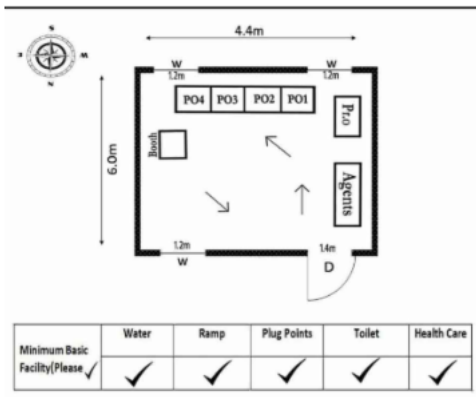

Google Map View

Polling Station Building Front View

Polling Station Front View

Cad View

Key MAP View

1 பெயர் : பரமேஸ்வரி கணவர் பெயர் : கதிரேசன் வீட்டு எண் : 1 வயது : 70 பாலினம் : பெண் Photo is available	GQW3200862	2 பெயர் : பிரபுராம் தந்தை பெயர் : கதிரேசன் வீட்டு எண் : 1 வயது : 50 பாலினம் : ஆண் Photo is available	GQW1633890	3 பெயர் : மதன் தந்தை பெயர் : கதிரேசன் வீட்டு எண் : 1 வயது : 48 பாலினம் : ஆண் Photo is available	WBV2316602
4 பெயர் : இராஜேஸ் குமார் தந்தை பெயர் : கதிரேசன் வீட்டு எண் : 1 வயது : 47 பாலினம் : ஆண் Photo is available	GQW5422696	5 பெயர் : சந்தோஷ்குமார் தந்தை பெயர் : கதிரேசன் வீட்டு எண் : 1 வயது : 42 பாலினம் : ஆண் Photo is available	WBV0121053	6 பெயர் : புஷ்பம் கணவர் பெயர் : மாரியப்பன் வீட்டு எண் : 1-3 வயது : 71 பாலினம் : பெண் Photo is available	GQW5424536
7 பெயர் : மாரியம்மாள் கணவர் பெயர் : ஆறுமுகம் வீட்டு எண் : 1E வயது : 77 பாலினம் : பெண் Photo is available	WBV0736124	8 பெயர் : சீனிவாசன் தந்தை பெயர் : இரத்தினசாமி வீட்டு எண் : 1E வயது : 64 பாலினம் : ஆண் Photo is available	WBV0559781	9 பெயர் : முத்துகுமார் தந்தை பெயர் : ஆறுமுகம் வீட்டு எண் : 1E வயது : 46 பாலினம் : ஆண் Photo is available	WBV0735712
10 பெயர் : பிரகாஷ் தந்தை பெயர் : சீனிவாசன் வீட்டு எண் : 1E வயது : 36 பாலினம் : ஆண் Photo is available	WBV0560177	11 பெயர் : ஜாஸ்மின் ராணி தந்தை பெயர் : முத்துக்குமார் வீட்டு எண் : 1E வயது : 36 பாலினம் : பெண் Photo is available	WBV0736025	12 பெயர் : செந்தில்குமார் தந்தை பெயர் : ராமச்சந்திரன் வீட்டு எண் : 2-3 வயது : 49 பாலினம் : ஆண் Photo is available	WBV0559989
13 பெயர் : பிரபு தந்தை பெயர் : ராமச்சந்திரன் வீட்டு எண் : 2-3 வயது : 47 பாலினம் : ஆண் Photo is available	WBV0560011	14 பெயர் : ராஜேஸ்வரி கணவர் பெயர் : செந்தில்குமார் வீட்டு எண் : 2-3 வயது : 37 பாலினம் : பெண் Photo is available	WBV0560003	15 பெயர் : ஜோதிலட்சுமி கணவர் பெயர் : பாலசுப்ரமணி வீட்டு எண் : 2-5/95 வயது : 58 பாலினம் : பெண் Photo is available	WBV1931690
16 பெயர் : பண்டிஸ்வரன் தந்தை பெயர் : பாலசுப்ரமணி வீட்டு எண் : 2-5/95 வயது : 33 பாலினம் : ஆண் Photo is available	WBV1931591	17 பெயர் : காசிநாதன் தந்தை பெயர் : பழனிச்சாமி வீட்டு எண் : 2-59 வயது : 72 பாலினம் : ஆண் Photo is available	WBV1465111	18 பெயர் : சந்திர கலா மணி கணவர் பெயர் : காசிநாதன் வீட்டு எண் : 2-59 வயது : 66 பாலினம் : பெண் Photo is available	WBV1465129
19 பெயர் : சந்திரசேகரன் தந்தை பெயர் : பழனிச்சாமி வீட்டு எண் : 3-1 வயது : 61 பாலினம் : ஆண் Photo is available	GQW3531936	20 பெயர் : சித்ரா தேவி கணவர் பெயர் : சந்திரசேகரன் வீட்டு எண் : 3-1 வயது : 49 பாலினம் : பெண் Photo is available	GQW3534252	21 பெயர் : இராஜரத்தினம் தந்தை பெயர் : தர்மராஜ் வீட்டு எண் : 5 வயது : 70 பாலினம் : ஆண் Photo is available	GQW1636596
22 பெயர் : தெய்வஜோதி கணவர் பெயர் : இராஜரத்தினம் வீட்டு எண் : 5 வயது : 60 பாலினம் : பெண் Photo is available	GQW1636604	23 பெயர் : செல்வகணேஷ் தந்தை பெயர் : இராஜரத்தினம் வீட்டு எண் : 5 வயது : 39 பாலினம் : ஆண் Photo is available	GQW5419619	24 பெயர் : சூர்யகலா தந்தை பெயர் : ராஜரத்தினம் வீட்டு எண் : 5-3 வயது : 32 பாலினம் : பெண் Photo is available	WBV1022433
25 பெயர் : ஜெயலட்சுமி கணவர் பெயர் : சுந்தரமூர்த்தி வீட்டு எண் : 8 வயது : 75 பாலினம் : பெண் Photo is available	GQW1632678	26 பெயர் : ஸ்ரீநிவாசன் தந்தை பெயர் : சுந்தரமூர்த்தி வீட்டு எண் : 8 வயது : 52 பாலினம் : ஆண் Photo is available	WBV0559930	27 பெயர் : ரோகினி கணவர் பெயர் : சீனிவாசன் வீட்டு எண் : 8 வயது : 47 பாலினம் : பெண் Photo is available	GQW5424221
28 பெயர் : கிருஷ்ணன் தந்தை பெயர் : சுப்புராமன் வீட்டு எண் : 10 வயது : 74 பாலினம் : ஆண் Photo is available	WBV0559948	29 பெயர் : ஜெயந்தி கணவர் பெயர் : கிருஷ்ணன் வீட்டு எண் : 10 வயது : 61 பாலினம் : பெண் Photo is available	GQW1632686	30 பெயர் : பத்ம வாகினி தந்தை பெயர் : கிருஷ்ணன் வீட்டு எண் : 10 வயது : 29 பாலினம் : பெண் Photo is available	WBV1622638