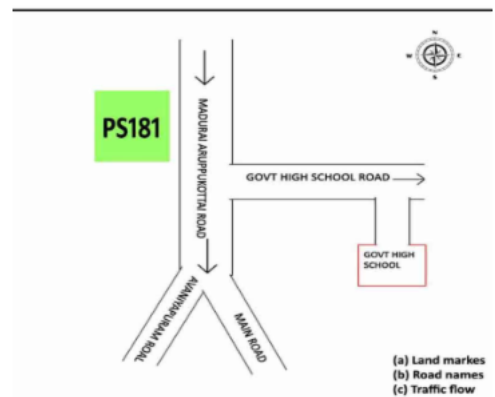

Cad View

Key MAP View