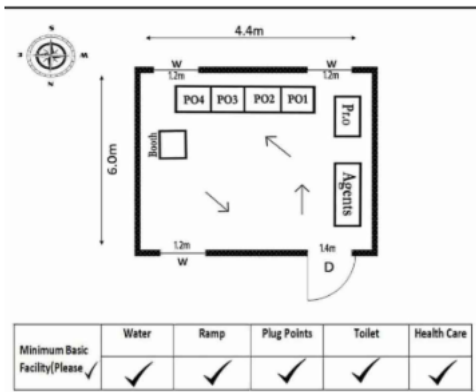

Google Map View

Polling Station Building Front View

Polling Station Front View

Cad View

Key MAP View

1 பெயர் : கணேஷ் தந்தை பெயர் : கிருஷ்ணமூர்த்தி வீட்டு எண் : 1E வயது : 70 பாலினம் : ஆண் Photo is available	WBV0674218	2 பெயர் : முத்துகிருஷ்ணன் தந்தை பெயர் : பரமசிவம் வீட்டு எண் : 1E வயது : 69 பாலினம் : ஆண் Photo is available	WBV1322593	3 பெயர் : சரஸ்வதி கணவர் பெயர் : முத்துகிருஷ்ணன் வீட்டு எண் : 1E வயது : 66 பாலினம் : பெண் Photo is available	WBV1322601
4 பெயர் : ஆனந்தராஜ் தந்தை பெயர் : ஜெயராஜ் வீட்டு எண் : 1E வயது : 55 பாலினம் : ஆண் Photo is available	WBV1186535	5 பெயர் : ரமேஷ் தந்தை பெயர் : மணி வீட்டு எண் : 1E வயது : 50 பாலினம் : ஆண் Photo is available	WBV0560581	6 பெயர் : மகாலிங்கம் தந்தை பெயர் : மாரியப்பன் வீட்டு எண் : 1E வயது : 48 பாலினம் : ஆண் Photo is available	WBV0954719
7 பெயர் : நாகராஜன் தந்தை பெயர் : முருகேசன் வீட்டு எண் : 1E வயது : 35 பாலினம் : ஆண் Photo is available	WBV0560219	8 பெயர் : விக்னேஷ் தந்தை பெயர் : முருகானந்தம் வீட்டு எண் : 1E வயது : 31 பாலினம் : ஆண் Photo is available	WBV1022730	9 பெயர் : முத்துகுமார் தந்தை பெயர் : முத்தையா வீட்டு எண் : 1EE வயது : 45 பாலினம் : ஆண் Photo is available	WBV0735951
10 பெயர் : சிவரஞ்சனி தந்தை பெயர் : உமாபதி வீட்டு எண் : 2-4-142 வயது : 32 பாலினம் : பெண் Photo is available	WBV1322577	11 பெயர் : பானுமதி கணவர் பெயர் : சுப்ரமணியன் வீட்டு எண் : 2-4-143 வயது : 69 பாலினம் : பெண் Photo is available	WBV0874321	12 பெயர் : ஆறுமுகம் தந்தை பெயர் : சுப்பையா வீட்டு எண் : 3/1 வயது : 66 பாலினம் : ஆண் Photo is available	WBV3053311
13 பெயர் : தினேஷ் தந்தை பெயர் : முருகானந்தம் வீட்டு எண் : 4 வயது : 33 பாலினம் : ஆண் Photo is available	WBV1022748	14 பெயர் : சிவகாமி தந்தை பெயர் : சீனிவாசன் வீட்டு எண் : 4/17 வயது : 25 பாலினம் : பெண் Photo is available	WBV1882505	15 பெயர் : ஜோதி நாகராஜ் கணவர் பெயர் : நாகராஜ் வீட்டு எண் : 4/179 வயது : 66 பாலினம் : பெண் Photo is available	XSS0591909
16 பெயர் : தெய்வானை கணவர் பெயர் : பாஸ்கரன் வீட்டு எண் : 6/3 வயது : 52 பாலினம் : பெண் Photo is available	GQW5422373	17 பெயர் : கனகவள்ளி கணவர் பெயர் : கவியரசு வீட்டு எண் : 8-2 வயது : 51 பாலினம் : பெண் Photo is available	GQW8171860	18 பெயர் : தேவி கணவர் பெயர் : சிவகுமார் வீட்டு எண் : 9 வயது : 50 பாலினம் : பெண் Photo is available	WBV0421461
19 பெயர் : ரத்தினம்மாள் கணவர் பெயர் : நடராஜன் வீட்டு எண் : 10 வயது : 85 பாலினம் : பெண் Photo is available	GQW1633387	20 பெயர் : கோபால் தந்தை பெயர் : சுப்பையா வீட்டு எண் : 10-178 வயது : 65 பாலினம் : ஆண் Photo is available	WBV0560508	21 பெயர் : ஈஸ்வரி கணவர் பெயர் : கோபால் வீட்டு எண் : 10-178 வயது : 56 பாலினம் : பெண் Photo is available	WBV0560888
22 பெயர் : சர்மதா தந்தை பெயர் : கோபால் வீட்டு எண் : 10/178 வயது : 23 பாலினம் : பெண் Photo is available	WBV2689776	23 பெயர் : சம்கதீன் தந்தை பெயர் : நல்லமுகமது வீட்டு எண் : 11-2 வயது : 47 பாலினம் : ஆண் Photo is available	WBV0560615	24 பெயர் : சபிதாபானு கணவர் பெயர் : சம்கதீன் வீட்டு எண் : 12-99 வயது : 46 பாலினம் : பெண் Photo is available	WBV0560763
25 பெயர் : ராஜபூர் ச தந்தை பெயர் : சங்கர் வீட்டு எண் : 13 வயது : 32 பாலினம் : பெண் Photo is available	WBV2073005	26 பெயர் : ரகுமணி கணவர் பெயர் : முருகேசன் வீட்டு எண் : 13/8 வயது : 66 பாலினம் : பெண் Photo is available	WBV2073054	27 பெயர் : மது பிரசாத் தாயின் பெயர் : ரகுமணி வீட்டு எண் : 13/8 வயது : 27 பாலினம் : ஆண் Photo is available	WBV2073039
28 பெயர் : முத்துராஜ் தந்தை பெயர் : ராஜேந்திரன் வீட்டு எண் : 14-125 வயது : 36 பாலினம் : ஆண் Photo is available	WBV1187012	29 பெயர் : மேகலா தந்தை பெயர் : நடராஜமூர்த்தி வீட்டு எண் : 14-125 வயது : 35 பாலினம் : ஆண் Photo is available	WBV1186501	30 பெயர் : முத்துமாரி இதரர் பெயர் : கோபால் வீட்டு எண் : 15-3 வயது : 60 பாலினம் : பெண் Photo is available	GQW7652233