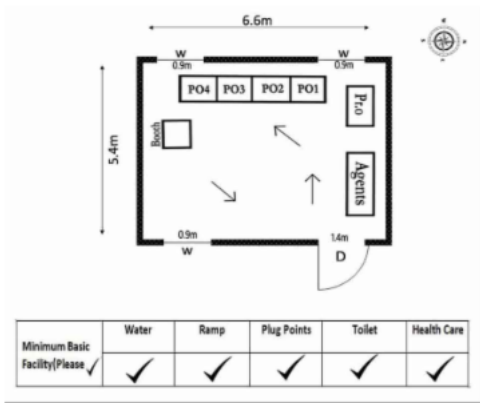

Google Map View

Polling Station Building Front View

Polling Station Front View

Cad View

Key MAP View

சட்டமன்றத் தொகுதியின் எண் மற்றும் பெயர் : 195-திருப்பரங்குன்றம்
பிரிவு எண் மற்றும் பெயர் 1-மதுரை (மா) அவனியாபுரம் (பே), உசேன் சாஹிப் தெரு வார்டு 90