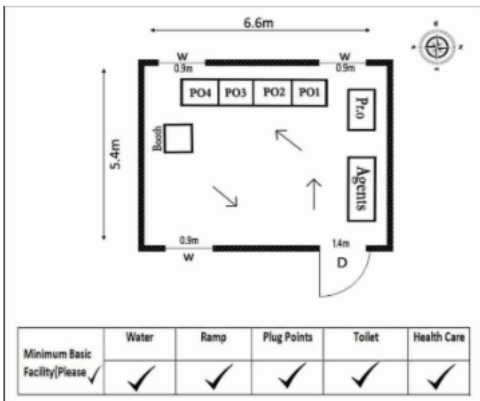

Google Map View

Polling Station Building Front View

Polling Station Front View

Cad View

Key MAP View

சட்டமன்றத் தொகுதியின் எண் மற்றும் பெயர் : 195-திருப்பரங்குன்றம்
பிரிவு எண் மற்றும் பெயர் 1-மதுரை (மா) அவனியாபுரம் (பே), எம்.ஜி.ஆர் தெரு கணபதி நகர் வார்டு 91