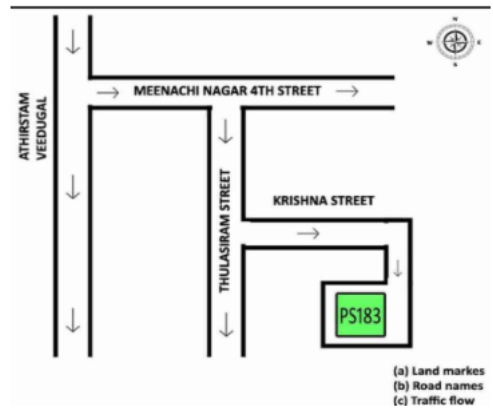

Google Map View

Polling Station Building Front View

Polling Station Front View

Cad View

Key MAP View

சட்டமன்றத் தொகுதியின் எண் மற்றும் பெயர் : 195-திருப்பரங்குன்றம்
பிரிவு எண் மற்றும் பெயர் 1-மதுரை (மா) அவனியாபுரம் (பே), எம்.ஜி.ஆர் தெரு கணபதி நகர் வார்டு 91