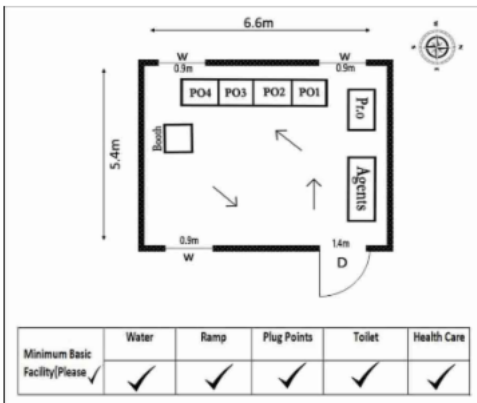

Google Map View

Polling Station Building Front View

Polling Station Front View

Cad View

Key MAP View

1 பெயர் : மாரியம்மாள் கணவர் பெயர்: காளியப்பன் வீட்டு எண் : 1 வயது : 75 பாலினம் : பெண் Photo is available	GQW7410178	2 பெயர் : அஜய்குமார் ஏ தந்தை பெயர்: ஏ அளகர் சாமி வீட்டு எண் : 1 வயது : 23 பாலினம் : ஆண் Photo is available	WBV2692002	3 பெயர் : சுரேஷ்ராஜா து தந்தை பெயர்: துரைப்பாண்டி வீட்டு எண் : 1-1 வயது : 62 பாலினம் : ஆண் Photo is available	GQW5523683
4 பெயர் : முத்துமாரி கணவர் பெயர்: சுரேஷ்ராஜா வீட்டு எண் : 1-1 வயது : 48 பாலினம் : பெண் Photo is available	GQW5526439	5 பெயர் : முத்தையா தந்தை பெயர்: பாண்டி வீட்டு எண் : 1E வயது : 71 பாலினம் : ஆண் Photo is available	WBV0123521	6 பெயர் : வரதன் தந்தை பெயர்: ராமசாமி வீட்டு எண் : 1E வயது : 70 பாலினம் : ஆண் Photo is available	WBV1188481
7 பெயர் : உஷா கணவர் பெயர்: விஷ்ணுக்குமார் வீட்டு எண் : 1E வயது : 49 பாலினம் : பெண் Photo is available	WBV1188077	8 பெயர் : ராஜேஸ் தந்தை பெயர்: வரதன் வீட்டு எண் : 1E வயது : 37 பாலினம் : ஆண் Photo is available	WBV1188465	9 பெயர் : ராஜேஸ்வரி கணவர் பெயர்: ராமலிங்கம் வீட்டு எண் : 2 வயது : 69 பாலினம் : பெண் Photo is available	GQW5550611
10 பெயர் : ராஜ்குமார் தந்தை பெயர்: ராமலிங்கம் வீட்டு எண் : 2 வயது : 45 பாலினம் : ஆண் Photo is available	GQW5526348	11 பெயர் : அங்கயர்கண்ணி தந்தை பெயர்: ராமலிங்கம் வீட்டு எண் : 2 வயது : 43 பாலினம் : பெண் Photo is available	GQW5550603	12 பெயர் : சந்திரா கணவர் பெயர்: ராஜ்குமார் வீட்டு எண் : 2 வயது : 37 பாலினம் : பெண் Photo is available	YSO0544882
13 பெயர் : பத்மினி தந்தை பெயர்: இராமலிங்கம் வீட்டு எண் : 2 வயது : 33 பாலினம் : பெண் Photo is available	WBV1188333	14 பெயர் : பா.கு.ஆதித்யா பாவா தந்தை பெயர்: குபேந்த்ரன் வீட்டு எண் : 2/ஏ வயது : 26 பாலினம் : பெண் Photo is available	WBV2692473	15 பெயர் : நிகிதா மாய் பி கே தந்தை பெயர்: குபேந்திரன் பா கு ச வீட்டு எண் : 2/ஏ வயது : 20 பாலினம் : பெண் Photo is available	WBV3045424
16 பெயர் : மல்லிகா கணவர் பெயர்: விஜய குமார் வீட்டு எண் : 3/27 வயது : 70 பாலினம் : பெண் Photo is available	WBV2543510	17 பெயர் : துரைசாமி தந்தை பெயர்: செல்லையா வீட்டு எண் : 5-41 வயது : 70 பாலினம் : ஆண் Photo is available	WBV1188671	18 பெயர் : சுந்தரி கணவர் பெயர்: துரைசாமி வீட்டு எண் : 5-41 வயது : 63 பாலினம் : பெண் Photo is available	WBV1188721
19 பெயர் : விஜய் தந்தை பெயர்: துரைசாமி வீட்டு எண் : 5-41 வயது : 45 பாலினம் : ஆண் Photo is available	WBV1188663	20 பெயர் : அமுதா கணவர் பெயர்: விஜய் வீட்டு எண் : 5-41 வயது : 43 பாலினம் : பெண் Photo is available	WBV1188762	21 பெயர் : ரூபிகா இதரர் பெயர்: துரைசாமி வீட்டு எண் : 5-41 வயது : 35 பாலினம் : பெண் Photo is available	WBV1188879
22 பெயர் : ருக்குமணி கணவர் பெயர்: கிருஷ்ணன் வீட்டு எண் : 6 வயது : 80 பாலினம் : பெண் Photo is available	WBV2318319	23 பெயர் : ராமன் தந்தை பெயர்: கிருஷ்ணன் வீட்டு எண் : 6 வயது : 51 பாலினம் : ஆண் Photo is available	WBV2318327	24 பெயர் : சித்ரா கணவர் பெயர்: ராமன் வீட்டு எண் : 6 வயது : 42 பாலினம் : பெண் Photo is available	GQW5526447
25 பெயர் : அசோக் குமார் தந்தை பெயர்: மோகன் வீட்டு எண் : 6 வயது : 27 பாலினம் : ஆண் Photo is available	WBV2086007	26 பெயர் : பொன் பாலாஜி பொ தந்தை பெயர்: பொன்னையா நீ வீட்டு எண் : 6/26 வயது : 27 பாலினம் : ஆண் Photo is available	WBV1936970	27 பெயர் : கீர்த்திகா ராணி தந்தை பெயர்: அசோகன் வீட்டு எண் : 7B வயது : 36 பாலினம் : பெண் Photo is available	WBV1187665
28 பெயர் : ஞானேஸ்வரன் தந்தை பெயர்: பாலகிருஷ்ணன் வீட்டு எண் : 8 வயது : 55 பாலினம் : ஆண் Photo is available	GQW7410186	29 பெயர் : வசந்தி கணவர் பெயர்: ஞானேஸ்வரன் வீட்டு எண் : 8 வயது : 53 பாலினம் : பெண் Photo is available	GQW7410194	30 பெயர் : சந்திரா கணவர் பெயர்: முத்துராமலிங்கம் வீட்டு எண் : 8/27 வயது : 56 பாலினம் : பெண் Photo is available	WBV2736288