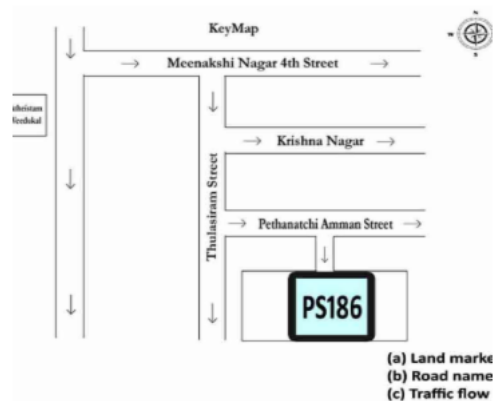

Google Map View

Polling Station Building Front View

Polling Station Front View

Cad View

Key MAP View

சட்டமன்றத் தொகுதியின் எண் மற்றும் பெயர் : 195-திருப்பரங்குன்றம்
பிரிவு எண் மற்றும் பெயர் 1-மதுரை (மா) அவனியாபுரம் (பே), பராசக்தி நகர் வார்டு 91