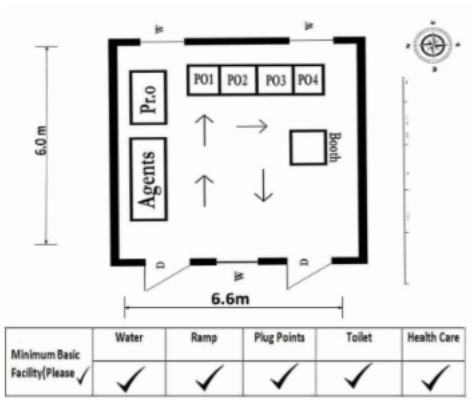

Google Map View

Polling Station Building Front View

Polling Station Front View

Cad View

Key MAP View

சட்டமன்றத் தொகுதியின் எண் மற்றும் பெயர் : 195-திருப்பரங்குன்றம்
பிரிவு எண் மற்றும் பெயர் 1-மதுரை (மா) அவனியாபுரம் (பே), பராசக்தி நகர் வார்டு 91