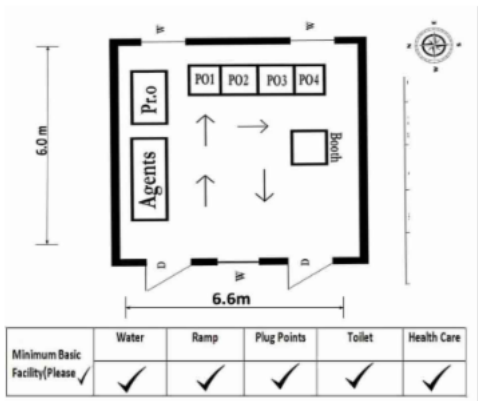

Google Map View

Polling Station Building Front View

Polling Station Front View

Cad View

Key MAP View

1 பெயர் : பழனி தந்தை பெயர்: தங்கமுத்து வீட்டு எண் : 49-2 வயது : 80 பாலினம் : ஆண் Photo is available	GQW3227659	2 பெயர் : மூர்த்தி தந்தை பெயர்: பழனி வீட்டு எண் : 49-2 வயது : 49 பாலினம் : ஆண் Photo is available	GQW3227709	3 பெயர் : வள்ளி கணவர் பெயர்: மூர்த்தி வீட்டு எண் : 49-2 வயது : 47 பாலினம் : பெண் Photo is available	GQW3517133
4 பெயர் : சரவணன் தந்தை பெயர்: பழனி வீட்டு எண் : 49-3 வயது : 47 பாலினம் : ஆண் Photo is available	GQW5531389	5 பெயர் : கவிதா கணவர் பெயர்: சரவணன் வீட்டு எண் : 49-3 வயது : 45 பாலினம் : பெண் Photo is available	GQW5531876	6 பெயர் : சோனை பாண்டி தந்தை பெயர்: சேகர் வீட்டு எண் : 50 வயது : 28 பாலினம் : ஆண் Photo is available	WBV1814508
7 பெயர் : சோனைமுத்து தந்தை பெயர்: சேகர் வீட்டு எண் : 50 வயது : 26 பாலினம் : ஆண் Photo is available	WBV1814490	8 பெயர் : ரூபினி வி தந்தை பெயர்: விஜயன் வீட்டு எண் : 50 வயது : 20 பாலினம் : பெண் Photo is available	WBV3064938	9 பெயர் : யுவராணி வி தந்தை பெயர்: விஜயன் வீட்டு எண் : 50 வயது : 19 பாலினம் : பெண் Photo is available	WBV3065034
10 பெயர் : மீனாட்சி கணவர் பெயர்: மணிகுருக்கன் வீட்டு எண் : 51 வயது : 89 பாலினம் : பெண் Photo is available	GQW5534383	11 பெயர் : சிவகுமார் தந்தை பெயர்: சுவாமிநாதன் வீட்டு எண் : 51 வயது : 73 பாலினம் : ஆண் Photo is available	WBV1025360	12 பெயர் : சாந்தி தந்தை பெயர்: மணிகுருக்கன் வீட்டு எண் : 51 வயது : 60 பாலினம் : பெண் Photo is available	GQW5534474
13 பெயர் : ஜெகதீஸ்வரன் தந்தை பெயர்: சத்தியமூர்த்தி வீட்டு எண் : 51 வயது : 56 பாலினம் : ஆண் Photo is available	WBV1549054	14 பெயர் : சிவானந்தபட்டர் தந்தை பெயர்: மணிகுருக்கன் வீட்டு எண் : 51 வயது : 55 பாலினம் : ஆண் Photo is available	GQW5552427	15 பெயர் : பிரபாகரன் தந்தை பெயர்: சங்கர் வீட்டு எண் : 51 வயது : 53 பாலினம் : ஆண் Photo is available	WBV1325075
16 பெயர் : கார்த்திகேயன் தந்தை பெயர்: மணிகுருக்கன் வீட்டு எண் : 51 வயது : 52 பாலினம் : ஆண் Photo is available	GQW7604846	17 பெயர் : உஷா கணவர் பெயர்: சிவானந்தபட்டர் வீட்டு எண் : 51 வயது : 49 பாலினம் : பெண் Photo is available	GQW5535067	18 பெயர் : ஜெயபுரீ கணவர் பெயர்: கார்த்திகேயன் வீட்டு எண் : 51 வயது : 44 பாலினம் : பெண் Photo is available	GQW5535059
19 பெயர் : பத்மாவதி தந்தை பெயர்: ஜெகதீஸ்வரன் வீட்டு எண் : 51 வயது : 44 பாலினம் : பெண் Photo is available	WBV1549062	20 பெயர் : ஹரிபாபு தந்தை பெயர்: கிருஷ்ணன் வீட்டு எண் : 51 வயது : 33 பாலினம் : ஆண் Photo is available	WBV1016963	21 பெயர் : கா சிவரஞ்சனி தந்தை பெயர்: ம கார்த்திகேயன் வீட்டு எண் : 51 வயது : 24 பாலினம் : பெண் Photo is available	WBV2586394
22 பெயர் : புவனேஸ்வரி கணவர் பெயர்: சிவக்குமார் வீட்டு எண் : 51-1 வயது : 65 பாலினம் : பெண் Photo is available	GQW5534367	23 பெயர் : விஸ்வநாதன் தந்தை பெயர்: சிவக்குமார் வீட்டு எண் : 51-1 வயது : 44 பாலினம் : ஆண் Photo is available	GQW7604853	24 பெயர் : கோபிநாத் தந்தை பெயர்: சிவக்குமார் வீட்டு எண் : 51-1 வயது : 41 பாலினம் : ஆண் Photo is available	GQW5534631
# 25 பெயர் : விஷ்ணு வரதன் ஜே ஸ் தந்தை பெயர்: ஸ்ரீதரன் வீட்டு எண் : 52 வயது : 46 பாலினம் : ஆண் Photo is available	WBV1028687	26 பெயர் : பானுபிரியா கணவர் பெயர்: விஷ்ணுவரதன் வீட்டு எண் : 52 வயது : 41 பாலினம் : பெண் Photo is available	WBV1028679	27 பெயர் : ஷாலினி ம கணவர் பெயர்: மஹேஸ்வராஜா வீட்டு எண் : 52 வயது : 40 பாலினம் : பெண் Photo is available	WBV2759272
28 பெயர் : தேம்பாவணி தந்தை பெயர்: தமிழ்மாறன் வீட்டு எண் : 52 வயது : 24 பாலினம் : பெண் Photo is available	WBV2575868	29 பெயர் : தமிழ்மாறன் தந்தை பெயர்: அயோத்தி வீட்டு எண் : 52A வயது : 58 பாலினம் : ஆண் Photo is available	GQW1694132	30 பெயர் : சாந்தி கணவர் பெயர்: தமிழ்மாறன் வீட்டு எண் : 52A வயது : 55 பாலினம் : பெண் Photo is available	GQW5531298