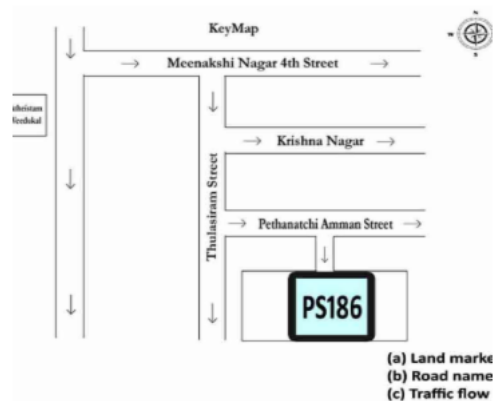

Google Map View

Polling Station Building Front View

Polling Station Front View

Cad View

Key MAP View

1 பெயர் : பழனி தந்தை பெயர்: தங்கமுத்து வீட்டு எண் : 49-2 வயது : 80 பாலினம் : ஆண் Photo is available	GQW3227659	2 பெயர் : மூர்த்தி தந்தை பெயர்: பழனி வீட்டு எண் : 49-2 வயது : 49 பாலினம் : ஆண் Photo is available	GQW3227709	3 பெயர் : வள்ளி கணவர் பெயர்: மூர்த்தி வீட்டு எண் : 49-2 வயது : 47 பாலினம் : பெண் Photo is available	GQW3517133
4 பெயர் : சரவணன் தந்தை பெயர்: பழனி வீட்டு எண் : 49-3 வயது : 47 பாலினம் : ஆண் Photo is available	GQW5531389	5 பெயர் : கவிதா கணவர் பெயர்: சரவணன் வீட்டு எண் : 49-3 வயது : 45 பாலினம் : பெண் Photo is available	GQW5531876	6 பெயர் : சோனை பாண்டி தந்தை பெயர்: சேகர் வீட்டு எண் : 50 வயது : 28 பாலினம் : ஆண் Photo is available	WBV1814508
7 பெயர் : சோனைமுத்து தந்தை பெயர்: சேகர் வீட்டு எண் : 50 வயது : 26 பாலினம் : ஆண் Photo is available	WBV1814490	8 பெயர் : ரூபினி வி தந்தை பெயர்: விஜயன் வீட்டு எண் : 50 வயது : 20 பாலினம் : பெண் Photo is available	WBV3064938	9 பெயர் : யுவராணி வி தந்தை பெயர்: விஜயன் வீட்டு எண் : 50 வயது : 19 பாலினம் : பெண் Photo is available	WBV3065034
10 பெயர் : மீனாட்சி கணவர் பெயர்: மணிகுருக்கன் வீட்டு எண் : 51 வயது : 89 பாலினம் : பெண் Photo is available	GQW5534383	11 பெயர் : சிவகுமார் தந்தை பெயர்: சுவாமிநாதன் வீட்டு எண் : 51 வயது : 73 பாலினம் : ஆண் Photo is available	WBV1025360	12 பெயர் : சாந்தி தந்தை பெயர்: மணிகுருக்கன் வீட்டு எண் : 51 வயது : 60 பாலினம் : பெண் Photo is available	GQW5534474
13 பெயர் : ஜெகதீஸ்வரன் தந்தை பெயர்: சத்தியமூர்த்தி வீட்டு எண் : 51 வயது : 56 பாலினம் : ஆண் Photo is available	WBV1549054	14 பெயர் : சிவானந்தபட்டர் தந்தை பெயர்: மணிகுருக்கன் வீட்டு எண் : 51 வயது : 55 பாலினம் : ஆண் Photo is available	GQW5552427	15 பெயர் : பிரபாகரன் தந்தை பெயர்: சங்கர் வீட்டு எண் : 51 வயது : 53 பாலினம் : ஆண் Photo is available	WBV1325075
16 பெயர் : கார்த்திகேயன் தந்தை பெயர்: மணிகுருக்கன் வீட்டு எண் : 51 வயது : 52 பாலினம் : ஆண் Photo is available	GQW7604846	17 பெயர் : உஷா கணவர் பெயர்: சிவானந்தபட்டர் வீட்டு எண் : 51 வயது : 49 பாலினம் : பெண் Photo is available	GQW5535067	18 பெயர் : ஜெயபுரீ கணவர் பெயர்: கார்த்திகேயன் வீட்டு எண் : 51 வயது : 44 பாலினம் : பெண் Photo is available	GQW5535059
19 பெயர் : பத்மாவதி தந்தை பெயர்: ஜெகதீஸ்வரன் வீட்டு எண் : 51 வயது : 44 பாலினம் : பெண் Photo is available	WBV1549062	20 பெயர் : ஹரிபாபு தந்தை பெயர்: கிருஷ்ணன் வீட்டு எண் : 51 வயது : 33 பாலினம் : ஆண் Photo is available	WBV1016963	21 பெயர் : கா சிவரஞ்சனி தந்தை பெயர்: ம கார்த்திகேயன் வீட்டு எண் : 51 வயது : 24 பாலினம் : பெண் Photo is available	WBV2586394
22 பெயர் : புவனேஸ்வரி கணவர் பெயர்: சிவக்குமார் வீட்டு எண் : 51-1 வயது : 65 பாலினம் : பெண் Photo is available	GQW5534367	23 பெயர் : விஸ்வநாதன் தந்தை பெயர்: சிவக்குமார் வீட்டு எண் : 51-1 வயது : 44 பாலினம் : ஆண் Photo is available	GQW7604853	24 பெயர் : கோபிநாத் தந்தை பெயர்: சிவக்குமார் வீட்டு எண் : 51-1 வயது : 41 பாலினம் : ஆண் Photo is available	GQW5534631
# 25 பெயர் : விஷ்ணு வரதன் ஜே ஸ் தந்தை பெயர்: ஸ்ரீதரன் வீட்டு எண் : 52 வயது : 46 பாலினம் : ஆண் Photo is available	WBV1028687	26 பெயர் : பானுபிரியா கணவர் பெயர்: விஷ்ணுவரதன் வீட்டு எண் : 52 வயது : 41 பாலினம் : பெண் Photo is available	WBV1028679	27 பெயர் : ஷாலினி ம கணவர் பெயர்: மஹேஸ்வராஜா வீட்டு எண் : 52 வயது : 40 பாலினம் : பெண் Photo is available	WBV2759272
28 பெயர் : தேம்பாவணி தந்தை பெயர்: தமிழ்மாறன் வீட்டு எண் : 52 வயது : 24 பாலினம் : பெண் Photo is available	WBV2575868	29 பெயர் : தமிழ்மாறன் தந்தை பெயர்: அயோத்தி வீட்டு எண் : 52A வயது : 58 பாலினம் : ஆண் Photo is available	GQW1694132	30 பெயர் : சாந்தி கணவர் பெயர்: தமிழ்மாறன் வீட்டு எண் : 52A வயது : 55 பாலினம் : பெண் Photo is available	GQW5531298