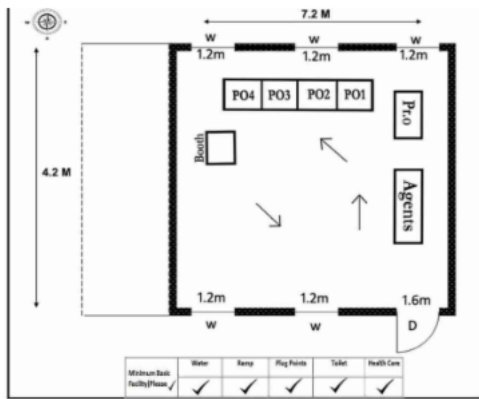

Google Map View

Polling Station Building Front View

Polling Station Front View

Cad View

Key MAP View

1	WBV2092682	பெயர் : புத்தி சிகாமணி ராமலிங்கம் தந்தை பெயர்: ராமலிங்கம் முத்தையா வீட்டு எண் : 1 வயது : 58 பாலினம் : ஆண்	Photo is available	2	WBV2092674	பெயர் : காஞ்சனாமாலா புத்திசிகாமணி கணவர் பெயர்: புத்திசிகாமணி ராமலிங்கம் வீட்டு எண் : 1 வயது : 51 பாலினம் : பெண்	Photo is available	3	WBV0569400	பெயர் : கதம்பராஜன் தந்தை பெயர்: வன்னியராஜன் வீட்டு எண் : 1 வயது : 50 பாலினம் : ஆண்	Photo is available
4	WBV2072379	பெயர் : நாகார்ஜூன் புத்தி சிகாமணி தந்தை பெயர்: புத்தி சிகாமணி ராமலிங்கம் வீட்டு எண் : 1 வயது : 27 பாலினம் : ஆண்	Photo is available	5	WBV3058526	பெயர் : நாகசக்தி பு தந்தை பெயர்: புத்திசிகாமணி ராமலிங்கம் வீட்டு எண் : 1 வயது : 19 பாலினம் : பெண்	Photo is available	6	WBV2840817	பெயர் : நூர்ஜஹான் கணவர் பெயர்: முஹம்மத் ஹுசைன் வீட்டு எண் : 1/1 வயது : 78 பாலினம் : பெண்	Photo is available
7	WBV0949669	பெயர் : முகமத் ரபிக் தந்தை பெயர்: முகமத் ஹீசைன் வீட்டு எண் : 1-1 வயது : 56 பாலினம் : ஆண்	Photo is available	8	WBV2691038	பெயர் : ச.கி. அசோக் குமார் தாயின் பெயர்: ச.மு. கிருஷ்ணா மூர்த்தி வீட்டு எண் : 1/1 வயது : 25 பாலினம் : ஆண்	Photo is available	9	WBV3016631	பெயர் : மு நூர் நிஷா தந்தை பெயர்: மு முஹம்மத் ரஃபிக் வீட்டு எண் : 1/1 வயது : 23 பாலினம் : பெண்	Photo is available
10	WBV0570150	பெயர் : கருப்பசாமி தந்தை பெயர்: சூடலிங்கம் வீட்டு எண் : 1-2 வயது : 41 பாலினம் : ஆண்	Photo is available	11	WBV2691293	பெயர் : ர.வீஜயலெக்ஷ்மி கணவர் பெயர்: க.இராமா கிருஷ்ணன் வீட்டு எண் : 1/3 வயது : 28 பாலினம் : பெண்	Photo is available	12	WBV1715812	பெயர் : விஜயலெட்சுமி கணவர் பெயர்: ஜீவன் வீட்டு எண் : 1-10 வயது : 56 பாலினம் : பெண்	Photo is available
13	WBV0125344	பெயர் : ராஜ்குமார் தந்தை பெயர்: ஜெயபிரகாஷ் வீட்டு எண் : 1-46 வயது : 36 பாலினம் : ஆண்	Photo is available	14	WBV1190867	பெயர் : ராஜ்லெட்சுமி கணவர் பெயர்: சீனிவாசன் வீட்டு எண் : 1-52 வயது : 63 பாலினம் : பெண்	Photo is available	15	WBV1190875	பெயர் : ராஜ்குமார் தந்தை பெயர்: சீனிவாசன் வீட்டு எண் : 1-52 வயது : 43 பாலினம் : ஆண்	Photo is available
16	WBV2783926	பெயர் : முருகேஸ்வரி கணவர் பெயர்: சுந்தர் வீட்டு எண் : 1-ஏ வயது : 51 பாலினம் : பெண்	Photo is available	17	WBV0738948	பெயர் : பாண்டியராஜன் தந்தை பெயர்: இராமலிங்கம் வீட்டு எண் : 1E வயது : 86 பாலினம் : ஆண்	Photo is available	18	WBV0738419	பெயர் : செல்வி கணவர் பெயர்: பாண்டியராஜன் வீட்டு எண் : 1E வயது : 73 பாலினம் : பெண்	Photo is available
19	WBV0773549	பெயர் : மாதவி கணவர் பெயர்: தங்கத்துரை வீட்டு எண் : 1E வயது : 63 பாலினம் : பெண்	Photo is available	20	WBV0738773	பெயர் : ஜெயபுரீ கணவர் பெயர்: சிவக்குமார் வீட்டு எண் : 1E வயது : 49 பாலினம் : பெண்	Photo is available	21	WBV1082155	பெயர் : ரேணுகா கணவர் பெயர்: முரளி வீட்டு எண் : 1-E வயது : 51 பாலினம் : பெண்	Photo is available
22	WBV1026483	பெயர் : வசந்தாதேவி கணவர் பெயர்: பாலப்பன் வீட்டு எண் : 2 வயது : 65 பாலினம் : பெண்	Photo is available	23	WBV1026087	பெயர் : கல்யாணசுந்தரம் தந்தை பெயர்: பரமசிவம் வீட்டு எண் : 2 வயது : 60 பாலினம் : ஆண்	Photo is available	24	WBV1026152	பெயர் : லதா கணவர் பெயர்: கல்யாணசுந்தரம் வீட்டு எண் : 2 வயது : 55 பாலினம் : பெண்	Photo is available
25	WBV1412477	பெயர் : மணிகண்டன் தந்தை பெயர்: சுந்தரி வீட்டு எண் : 2 வயது : 34 பாலினம் : ஆண்	Photo is available	26	WBV1190800	பெயர் : கனகராஜ் தந்தை பெயர்: கல்யாண சுந்தரம் வீட்டு எண் : 2 வயது : 32 பாலினம் : ஆண்	Photo is available	27	WBV1412469	பெயர் : நந்தினி சுதா தந்தை பெயர்: சுந்தரி வீட்டு எண் : 2 வயது : 30 பாலினம் : பெண்	Photo is available
28	WBV1190628	பெயர் : சிவா தந்தை பெயர்: ஏகநாதன் வீட்டு எண் : 2 வயது : 30 பாலினம் : ஆண்	Photo is available	29	WBV0570598	பெயர் : கண்ணன் தந்தை பெயர்: சுப்பிரமணியன் வீட்டு எண் : 2-1 வயது : 56 பாலினம் : ஆண்	Photo is available	30	GQW5536743	பெயர் : சாந்தி கணவர் பெயர்: கோவிந்தராஜன் வீட்டு எண் : 2-1 வயது : 50 பாலினம் : பெண்	Photo is available