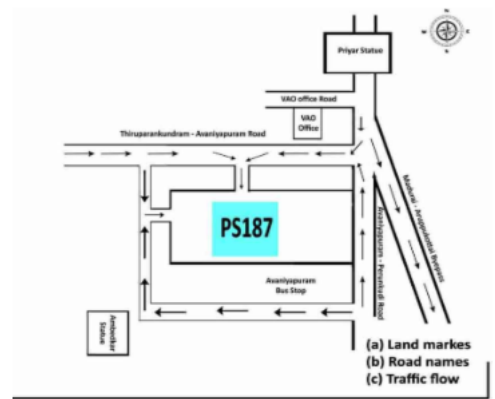

Google Map View

Polling Station Building Front View

Polling Station Front View

Cad View

Key MAP View

1	WBV2092682	பெயர் : புத்தி சிகாமணி ராமலிங்கம் தந்தை பெயர்: ராமலிங்கம் முத்தையா வீட்டு எண் : 1 வயது : 58 பாலினம் : ஆண்	Photo is available	2	WBV2092674	பெயர் : காஞ்சனாமாலா புத்திசிகாமணி கணவர் பெயர்: புத்திசிகாமணி ராமலிங்கம் வீட்டு எண் : 1 வயது : 51 பாலினம் : பெண்	Photo is available	3	WBV0569400	பெயர் : கதம்பராஜன் தந்தை பெயர்: வன்னியராஜன் வீட்டு எண் : 1 வயது : 50 பாலினம் : ஆண்	Photo is available
4	WBV2072379	பெயர் : நாகார்ஜூன் புத்தி சிகாமணி தந்தை பெயர்: புத்தி சிகாமணி ராமலிங்கம் வீட்டு எண் : 1 வயது : 27 பாலினம் : ஆண்	Photo is available	5	WBV3058526	பெயர் : நாகசக்தி பு தந்தை பெயர்: புத்திசிகாமணி ராமலிங்கம் வீட்டு எண் : 1 வயது : 19 பாலினம் : பெண்	Photo is available	6	WBV2840817	பெயர் : நூர்ஜஹான் கணவர் பெயர்: முஹம்மத் ஹுசைன் வீட்டு எண் : 1/1 வயது : 78 பாலினம் : பெண்	Photo is available
7	WBV0949669	பெயர் : முகமத் ரபிக் தந்தை பெயர்: முகமத் ஹீசைன் வீட்டு எண் : 1-1 வயது : 56 பாலினம் : ஆண்	Photo is available	8	WBV2691038	பெயர் : ச.கி. அசோக் குமார் தாயின் பெயர்: ச.மு. கிருஷ்ணா மூர்த்தி வீட்டு எண் : 1/1 வயது : 25 பாலினம் : ஆண்	Photo is available	9	WBV3016631	பெயர் : மு நூர் நிஷா தந்தை பெயர்: மு முஹம்மத் ரஃபிக் வீட்டு எண் : 1/1 வயது : 23 பாலினம் : பெண்	Photo is available
10	WBV0570150	பெயர் : கருப்பசாமி தந்தை பெயர்: சூடலிங்கம் வீட்டு எண் : 1-2 வயது : 41 பாலினம் : ஆண்	Photo is available	11	WBV2691293	பெயர் : ர.வீஜயலெக்ஷ்மி கணவர் பெயர்: க.இராமா கிருஷ்ணன் வீட்டு எண் : 1/3 வயது : 28 பாலினம் : பெண்	Photo is available	12	WBV1715812	பெயர் : விஜயலெட்சுமி கணவர் பெயர்: ஜீவன் வீட்டு எண் : 1-10 வயது : 56 பாலினம் : பெண்	Photo is available
13	WBV0125344	பெயர் : ராஜ்குமார் தந்தை பெயர்: ஜெயபிரகாஷ் வீட்டு எண் : 1-46 வயது : 36 பாலினம் : ஆண்	Photo is available	14	WBV1190867	பெயர் : ராஜ்லெட்சுமி கணவர் பெயர்: சீனிவாசன் வீட்டு எண் : 1-52 வயது : 63 பாலினம் : பெண்	Photo is available	15	WBV1190875	பெயர் : ராஜ்குமார் தந்தை பெயர்: சீனிவாசன் வீட்டு எண் : 1-52 வயது : 43 பாலினம் : ஆண்	Photo is available
16	WBV2783926	பெயர் : முருகேஸ்வரி கணவர் பெயர்: சுந்தர் வீட்டு எண் : 1-ஏ வயது : 51 பாலினம் : பெண்	Photo is available	17	WBV0738948	பெயர் : பாண்டியராஜன் தந்தை பெயர்: இராமலிங்கம் வீட்டு எண் : 1E வயது : 86 பாலினம் : ஆண்	Photo is available	18	WBV0738419	பெயர் : செல்வி கணவர் பெயர்: பாண்டியராஜன் வீட்டு எண் : 1E வயது : 73 பாலினம் : பெண்	Photo is available
19	WBV0773549	பெயர் : மாதவி கணவர் பெயர்: தங்கத்துரை வீட்டு எண் : 1E வயது : 63 பாலினம் : பெண்	Photo is available	20	WBV0738773	பெயர் : ஜெயபுரீ கணவர் பெயர்: சிவக்குமார் வீட்டு எண் : 1E வயது : 49 பாலினம் : பெண்	Photo is available	21	WBV1082155	பெயர் : ரேணுகா கணவர் பெயர்: முரளி வீட்டு எண் : 1-E வயது : 51 பாலினம் : பெண்	Photo is available
22	WBV1026483	பெயர் : வசந்தாதேவி கணவர் பெயர்: பாலப்பன் வீட்டு எண் : 2 வயது : 65 பாலினம் : பெண்	Photo is available	23	WBV1026087	பெயர் : கல்யாணசுந்தரம் தந்தை பெயர்: பரமசிவம் வீட்டு எண் : 2 வயது : 60 பாலினம் : ஆண்	Photo is available	24	WBV1026152	பெயர் : லதா கணவர் பெயர்: கல்யாணசுந்தரம் வீட்டு எண் : 2 வயது : 55 பாலினம் : பெண்	Photo is available
25	WBV1412477	பெயர் : மணிகண்டன் தந்தை பெயர்: சுந்தரி வீட்டு எண் : 2 வயது : 34 பாலினம் : ஆண்	Photo is available	26	WBV1190800	பெயர் : கனகராஜ் தந்தை பெயர்: கல்யாண சுந்தரம் வீட்டு எண் : 2 வயது : 32 பாலினம் : ஆண்	Photo is available	27	WBV1412469	பெயர் : நந்தினி சுதா தந்தை பெயர்: சுந்தரி வீட்டு எண் : 2 வயது : 30 பாலினம் : பெண்	Photo is available
28	WBV1190628	பெயர் : சிவா தந்தை பெயர்: ஏகநாதன் வீட்டு எண் : 2 வயது : 30 பாலினம் : ஆண்	Photo is available	29	WBV0570598	பெயர் : கண்ணன் தந்தை பெயர்: சுப்பிரமணியன் வீட்டு எண் : 2-1 வயது : 56 பாலினம் : ஆண்	Photo is available	30	GQW5536743	பெயர் : சாந்தி கணவர் பெயர்: கோவிந்தராஜன் வீட்டு எண் : 2-1 வயது : 50 பாலினம் : பெண்	Photo is available