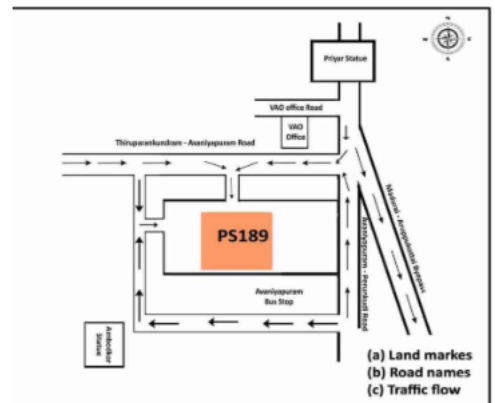

Cad View

Key MAP View