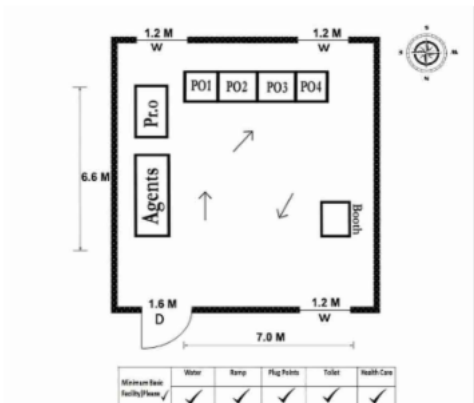

Google Map View

Polling Station Building Front View

Polling Station Front View

Cad View

Key MAP View

சட்டமன்றத் தொகுதியின் எண் மற்றும் பெயர் : 195-திருப்பரங்குன்றம் மற்றும் பெயர் 1-மதுரை (மா) அவனியாபுரம் (பே), பழனிமுத்து நகர் 10வது தெரு வார்டு 91