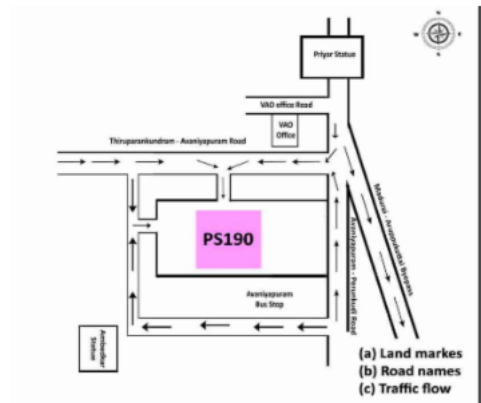

Google Map View

Polling Station Building Front View

Polling Station Front View

Cad View

Key MAP View

சட்டமன்றத் தொகுதியின் எண் மற்றும் பெயர் : 195-திருப்பரங்குன்றம் மற்றும் பெயர் 1-மதுரை (மா) அவனியாபுரம் (பே), பழனிமுத்து நகர் 10வது தெரு வார்டு 91