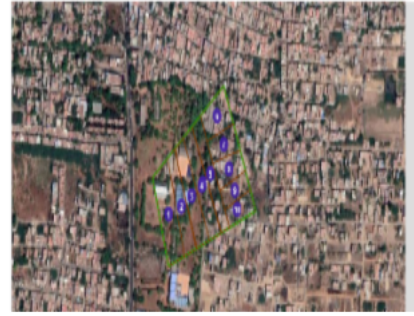

Google Map View