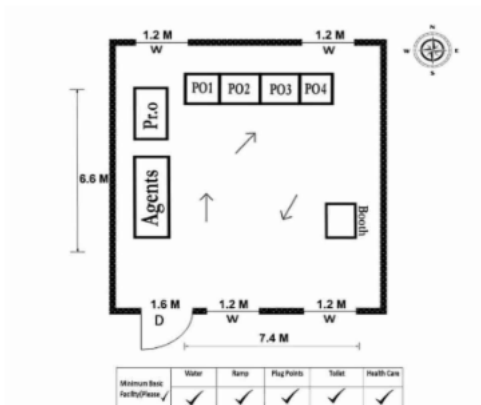

Google Map View

Polling Station Building Front View

Polling Station Front View

Cad View

Key MAP View

1 பெயர் : விஜித்ரா தந்தை பெயர் : விஜயன் வீட்டு எண் : 1 வயது : 25 பாலினம் : பெண் Photo is available	WBV2071512	2 பெயர் : ஏம தந்தேஸ் மூர்த்தி தந்தை பெயர் : கே மூர்த்தி வீட்டு எண் : 1 வயது : 25 பாலினம் : ஆண் Photo is available	WBV2694446	3 பெயர் : ஏம சண்முகம் தந்தை பெயர் : கே மூர்த்தி வீட்டு எண் : 1 வயது : 25 பாலினம் : ஆண் Photo is available	WBV2694602
4 பெயர் : கே சரவணகுமார் தந்தை பெயர் : டீ கலையிராம வீட்டு எண் : 1 வயது : 23 பாலினம் : ஆண் Photo is available	WBV2694396	5 பெயர் : சரிதா கணவர் பெயர் : பரந்தாமன் வீட்டு எண் : 1-13 வயது : 40 பாலினம் : பெண் Photo is available	WBV1195189	6 பெயர் : நாகரெத்தினம் தந்தை பெயர் : ராதாகிருஷ்ணன் வீட்டு எண் : 1E வயது : 61 பாலினம் : ஆண் Photo is available	WBV0578112
7 பெயர் : இளங்கோவன் தந்தை பெயர் : சற்குணம் வீட்டு எண் : 1E வயது : 56 பாலினம் : ஆண் Photo is available	WBV0577916	8 பெயர் : அழகு கணவர் பெயர் : கருப்பையா வீட்டு எண் : 1E வயது : 52 பாலினம் : பெண் Photo is available	WBV0578419	9 பெயர் : அபிராமி கணவர் பெயர் : இளங்கோவன் வீட்டு எண் : 1E வயது : 52 பாலினம் : பெண் Photo is available	WBV0578096
10 பெயர் : பத்மஸ்ரீ தந்தை பெயர் : கணபதி வீட்டு எண் : 1E வயது : 51 பாலினம் : ஆண் Photo is available	WBV1255793	11 பெயர் : ரவிக்குமார் தந்தை பெயர் : தேவதாஸ் வீட்டு எண் : 1E வயது : 49 பாலினம் : ஆண் Photo is available	WBV0578484	12 பெயர் : தூர்காதேவி கணவர் பெயர் : ராஜகுமார் வீட்டு எண் : 1E வயது : 47 பாலினம் : பெண் Photo is available	WBV0577981
13 பெயர் : பஞ்சு கணவர் பெயர் : கருப்பு வீட்டு எண் : 1E வயது : 45 பாலினம் : பெண் Photo is available	WBV1717875	14 பெயர் : சரவணன் தந்தை பெயர் : சோனை வீட்டு எண் : 1E வயது : 42 பாலினம் : ஆண் Photo is available	WBV0578286	15 பெயர் : செல்வி கணவர் பெயர் : ஜெகராஜன் வீட்டு எண் : 1E வயது : 41 பாலினம் : பெண் Photo is available	WBV0578500
16 பெயர் : விமலா கணவர் பெயர் : வீரமணி வீட்டு எண் : 1E வயது : 41 பாலினம் : பெண் Photo is available	WBV1717909	17 பெயர் : மாறா கணவர் பெயர் : ரவிராஜா வீட்டு எண் : 1E வயது : 41 பாலினம் : பெண் Photo is available	WBV0577908	18 பெயர் : ஜெயப்பிரகாஷ் தந்தை பெயர் : பெரியகருப்பன் வீட்டு எண் : 1E வயது : 40 பாலினம் : ஆண் Photo is available	WBV0578492
19 பெயர் : மீனா கணவர் பெயர் : கருப்பையா வீட்டு எண் : 1E வயது : 40 பாலினம் : பெண் Photo is available	WBV0949750	20 பெயர் : போதும்பொண்ணு கணவர் பெயர் : ராஜகுமார் வீட்டு எண் : 1E வயது : 39 பாலினம் : பெண் Photo is available	WBV1778323	21 பெயர் : வெண்ணிலா கணவர் பெயர் : முருகன் வீட்டு எண் : 1E வயது : 38 பாலினம் : பெண் Photo is available	WBV1468511
22 பெயர் : முருகானந்தம் சேது தந்தை பெயர் : பூமா வீட்டு எண் : 1E வயது : 34 பாலினம் : ஆண் Photo is available	WBV0773796	23 பெயர் : கல்யாணிசுந்தரி -- கணவர் பெயர் : பால்செல்வம் வீட்டு எண் : 1E வயது : 32 பாலினம் : பெண் Photo is available	WBV1194208	24 பெயர் : முருகேஸ்வரி கணவர் பெயர் : குரு வீட்டு எண் : 1E வயது : 30 பாலினம் : பெண் Photo is available	WBV1717917
25 பெயர் : ராஜேஸ்வரி தந்தை பெயர் : தவமணி வீட்டு எண் : 1E வயது : 29 பாலினம் : பெண் Photo is available	WBV1717891	26 பெயர் : காளிராஜன் தந்தை பெயர் : துரைபாண்டியன் வீட்டு எண் : 2/1 பெரியார் நகர் வயது : 51 பாலினம் : ஆண் Photo is available	WBV2991404	27 பெயர் : அனுசுயா தந்தை பெயர் : ஜெயக்கண்ணன் வீட்டு எண் : 2-3 வயது : 29 பாலினம் : பெண் Photo is available	WBV1626423
28 பெயர் : சுவேதா தந்தை பெயர் : சுரேஷ் வீட்டு எண் : 3 வயது : 25 பாலினம் : பெண் Photo is available	WBV2071520	29 பெயர் : கீர்த்திகா தந்தை பெயர் : தங்கராஜ் வீட்டு எண் : 3-4 வயது : 28 பாலினம் : பெண் Photo is available	WBV1778653	30 பெயர் : சங்கர ராம கிருஷ்ணன் தந்தை பெயர் : முத்தையாக்கோனார் வீட்டு எண் : 4 வயது : 78 பாலினம் : ஆண் Photo is available	WBV1328137