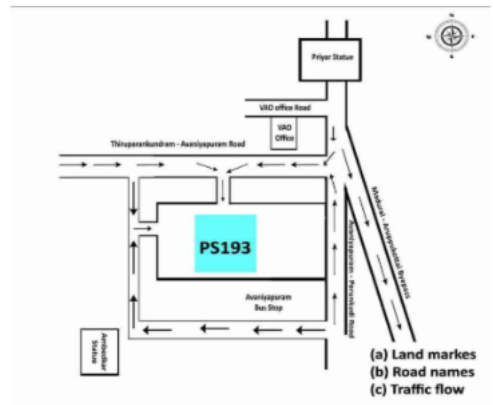

Key MAP View