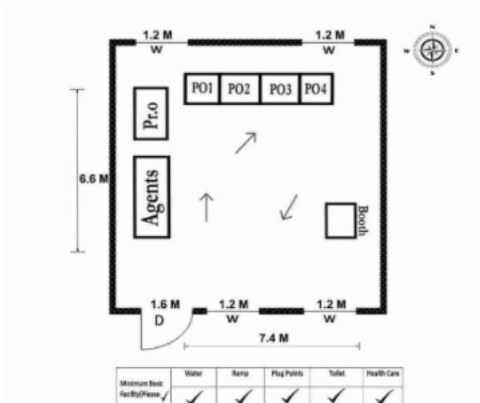

Google Map View

Polling Station Building Front View

Polling Station Front View

Cad View

Key MAP View

சட்டமன்றத் தொகுதியின் எண் மற்றும் பெயர் : 195-திருப்பரங்குன்றம்
பிரிவு எண் மற்றும் பெயர் 1-மதுரை (மா) அவனியாபுரம் (பே), பைபாஸ் ரோடு வார்டு 100