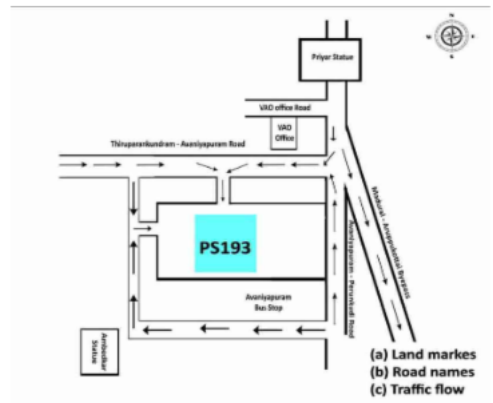

Google Map View

Polling Station Building Front View

Polling Station Front View

Cad View

Key MAP View

சட்டமன்றத் தொகுதியின் எண் மற்றும் பெயர் : 195-திருப்பரங்குன்றம்
பிரிவு எண் மற்றும் பெயர் 1-மதுரை (மா) அவனியாபுரம் (பே), பைபாஸ் ரோடு வார்டு 100