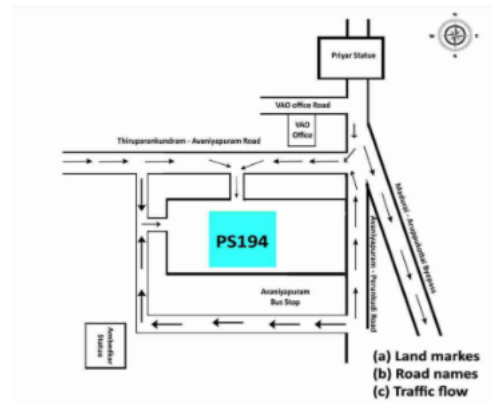

Google Map View

Polling Station Building Front View

Polling Station Front View

Cad View

Key MAP View

1 பெயர் : பொன்னுதாய் கணவர் பெயர்: பெரியாண்டி வீட்டு எண் : 0 வயது : 80 பாலினம் : பெண் Photo is available	WBV1966605	2 பெயர் : மீனா கணவர் பெயர்: அபிராம் வீட்டு எண் : 0 வயது : 71 பாலினம் : பெண் Photo is available	WBV1965425	3 பெயர் : கருப்பையா தந்தை பெயர்: வீரணன் வீட்டு எண் : 00 வயது : 65 பாலினம் : ஆண் Photo is available	WBV2071124
4 பெயர் : இரூளாயி கணவர் பெயர்: மாரிமுத்து வீட்டு எண் : 0 வயது : 45 பாலினம் : பெண் Photo is available	WBV1966647	5 பெயர் : சமதி கணவர் பெயர்: நாகராஜ் வீட்டு எண் : 0 வயது : 35 பாலினம் : பெண் Photo is available	WBV1966589	6 பெயர் : நாகலட்சுமி தந்தை பெயர்: பாலகிருஷ்ணன் வீட்டு எண் : 0 வயது : 30 பாலினம் : ஆண் Photo is available	WBV1965516
7 பெயர் : மீனா கணவர் பெயர்: அகர் வீட்டு எண் : 1 வயது : 75 பாலினம் : பெண் Photo is available	WBV1964550	8 பெயர் : தனலட்சுமி கணவர் பெயர்: ரமேஷ் பாபு வீட்டு எண் : 1 வயது : 58 பாலினம் : பெண் Photo is available	WBV1966134	9 பெயர் : சமயன் தந்தை பெயர்: அளகர் வீட்டு எண் : 1 வயது : 37 பாலினம் : ஆண் Photo is available	WBV1964980
10 பெயர் : சுகன்யா தாயின் பெயர்: சாந்தி வீட்டு எண் : 1 வயது : 36 பாலினம் : பெண் Photo is available	SBW0695890	11 பெயர் : முஹம்மத் உமர் ஃபரூக் தந்தை பெயர்: அப்துல் ரஹ்மான் வீட்டு எண் : 1 வயது : 27 பாலினம் : ஆண் Photo is available	WBV1964097	12 பெயர் : நர்மதா தந்தை பெயர்: பரமசிவம் வீட்டு எண் : 1 வயது : 26 பாலினம் : பெண் Photo is available	WBV1963875
13 பெயர் : நிரோஷிந் நாந்ளீ தந்தை பெயர்: சங்கர் வீட்டு எண் : 1 வயது : 24 பாலினம் : பெண் Photo is available	WBV2549434	14 பெயர் : சுவாதி தந்தை பெயர்: ரமேஷ்பாபு வீட்டு எண் : 1 வயது : 24 பாலினம் : பெண் Photo is available	WBV2549327	15 பெயர் : பூபதி தந்தை பெயர்: மணி வீட்டு எண் : 1/1 வயது : 61 பாலினம் : ஆண் Photo is available	WBV1876119
16 பெயர் : வசந்த குமார் நா ச கு தந்தை பெயர்: குபேந்திரன் நா ச வீட்டு எண் : 1/131 ஏ, ஃப்ளாட் எண் 3 வயது : 44 பாலினம் : ஆண் Photo is available	WBV2113504	17 பெயர் : அருண் குமார் நா ச கு தந்தை பெயர்: குபேந்திரன் நா ச வீட்டு எண் : 1/131ஏ, ஃப்ளாட் எண் 3 வயது : 40 பாலினம் : ஆண் Photo is available	WBV2106425	18 பெயர் : ஜெய் பவானி நா ச கு தந்தை பெயர்: குபேந்திரன் நா ச வீட்டு எண் : 1/131 ஏ, ஃப்ளாட் எண் 3 வயது : 30 பாலினம் : பெண் Photo is available	WBV2113488
19 பெயர் : ரமேஷ் பாபு தந்தை பெயர்: குப்புசாமி வீட்டு எண் : 1ஏ வயது : 63 பாலினம் : ஆண் Photo is available	WBV1967744	20 பெயர் : ராம்பிரசாத்பாபு தந்தை பெயர்: பாலசுப்பிரமணியன் வீட்டு எண் : 1A-13 வயது : 41 பாலினம் : ஆண் Photo is available	WBV1658517	21 பெயர் : ஜெனிபர் ராணி தந்தை பெயர்: ரபேல் வீட்டு எண் : 1ஸி வயது : 24 பாலினம் : பெண் Photo is available	WBV2964013
22 பெயர் : ஜெஸிந்தா மேரி தந்தை பெயர்: ரபேல் வீட்டு எண் : 1ஸி வயது : 22 பாலினம் : பெண் Photo is available	WBV2964419	23 பெயர் : அய்யனார் தந்தை பெயர்: வேலு வீட்டு எண் : 1E வயது : 64 பாலினம் : ஆண் Photo is available	WBV0579151	24 பெயர் : துர்க்கா கணவர் பெயர்: ஸ்ரீராம் வீட்டு எண் : 1E வயது : 61 பாலினம் : பெண் Photo is available	WBV0579490
25 பெயர் : ஜீவரத்தினம் கணவர் பெயர்: சுப்பிரமணியன் வீட்டு எண் : 1E வயது : 60 பாலினம் : பெண் Photo is available	WBV1717941	26 பெயர் : தினேஷ் குமார் தந்தை பெயர்: கிருஷ்ணன் வீட்டு எண் : 1E வயது : 60 பாலினம் : ஆண் Photo is available	WBV1196096	27 பெயர் : மஞ்சளா கணவர் பெயர்: அய்யனார் வீட்டு எண் : 1E வயது : 56 பாலினம் : பெண் Photo is available	WBV0579144
28 பெயர் : கீதா கணவர் பெயர்: அச்சுதராவ் வீட்டு எண் : 1E வயது : 51 பாலினம் : பெண் Photo is available	WBV0579508	29 பெயர் : பாலமுருகன் தந்தை பெயர்: கனேசன் வீட்டு எண் : 1E வயது : 45 பாலினம் : ஆண் Photo is available	WBV0579631	30 பெயர் : செல்வசரவணாகுமார் தந்தை பெயர்: நடராஜன் வீட்டு எண் : 1E வயது : 42 பாலினம் : ஆண் Photo is available	WBV0578641