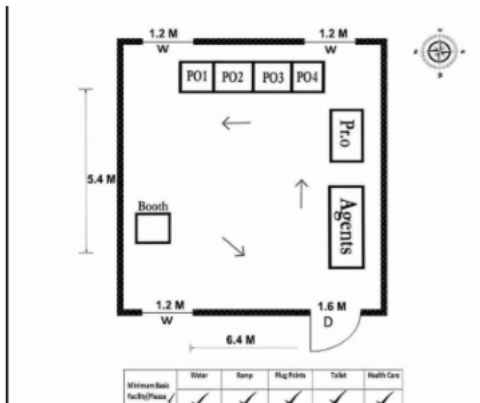

Google Map View

Polling Station Building Front View

Polling Station Front View

Cad View

Key MAP View

1 பெயர் : பொன்னுதாய் கணவர் பெயர்: பெரியாண்டி வீட்டு எண் : 0 வயது : 80 பாலினம் : பெண் Photo is available	WBV1966605	2 பெயர் : மீனா கணவர் பெயர்: அபிராம் வீட்டு எண் : 0 வயது : 71 பாலினம் : பெண் Photo is available	WBV1965425	3 பெயர் : கருப்பையா தந்தை பெயர்: வீரணன் வீட்டு எண் : 00 வயது : 65 பாலினம் : ஆண் Photo is available	WBV2071124
4 பெயர் : இரூளாயி கணவர் பெயர்: மாரிமுத்து வீட்டு எண் : 0 வயது : 45 பாலினம் : பெண் Photo is available	WBV1966647	5 பெயர் : சமதி கணவர் பெயர்: நாகராஜ் வீட்டு எண் : 0 வயது : 35 பாலினம் : பெண் Photo is available	WBV1966589	6 பெயர் : நாகலட்சுமி தந்தை பெயர்: பாலகிருஷ்ணன் வீட்டு எண் : 0 வயது : 30 பாலினம் : ஆண் Photo is available	WBV1965516
7 பெயர் : மீனா கணவர் பெயர்: அகர் வீட்டு எண் : 1 வயது : 75 பாலினம் : பெண் Photo is available	WBV1964550	8 பெயர் : தனலட்சுமி கணவர் பெயர்: ரமேஷ் பாபு வீட்டு எண் : 1 வயது : 58 பாலினம் : பெண் Photo is available	WBV1966134	9 பெயர் : சமயன் தந்தை பெயர்: அளகர் வீட்டு எண் : 1 வயது : 37 பாலினம் : ஆண் Photo is available	WBV1964980
10 பெயர் : சுகன்யா தாயின் பெயர்: சாந்தி வீட்டு எண் : 1 வயது : 36 பாலினம் : பெண் Photo is available	SBW0695890	11 பெயர் : முஹம்மத் உமர் ஃபரூக் தந்தை பெயர்: அப்துல் ரஹ்மான் வீட்டு எண் : 1 வயது : 27 பாலினம் : ஆண் Photo is available	WBV1964097	12 பெயர் : நர்மதா தந்தை பெயர்: பரமசிவம் வீட்டு எண் : 1 வயது : 26 பாலினம் : பெண் Photo is available	WBV1963875
13 பெயர் : நிரோஷிந் நாந்ளீ தந்தை பெயர்: சங்கர் வீட்டு எண் : 1 வயது : 24 பாலினம் : பெண் Photo is available	WBV2549434	14 பெயர் : சுவாதி தந்தை பெயர்: ரமேஷ்பாபு வீட்டு எண் : 1 வயது : 24 பாலினம் : பெண் Photo is available	WBV2549327	15 பெயர் : பூபதி தந்தை பெயர்: மணி வீட்டு எண் : 1/1 வயது : 61 பாலினம் : ஆண் Photo is available	WBV1876119
16 பெயர் : வசந்த குமார் நா ச கு தந்தை பெயர்: குபேந்திரன் நா ச வீட்டு எண் : 1/131 ஏ, ஃப்ளாட் எண் 3 வயது : 44 பாலினம் : ஆண் Photo is available	WBV2113504	17 பெயர் : அருண் குமார் நா ச கு தந்தை பெயர்: குபேந்திரன் நா ச வீட்டு எண் : 1/131ஏ, ஃப்ளாட் எண் 3 வயது : 40 பாலினம் : ஆண் Photo is available	WBV2106425	18 பெயர் : ஜெய் பவானி நா ச கு தந்தை பெயர்: குபேந்திரன் நா ச வீட்டு எண் : 1/131 ஏ, ஃப்ளாட் எண் 3 வயது : 30 பாலினம் : பெண் Photo is available	WBV2113488
19 பெயர் : ரமேஷ் பாபு தந்தை பெயர்: குப்புசாமி வீட்டு எண் : 1ஏ வயது : 63 பாலினம் : ஆண் Photo is available	WBV1967744	20 பெயர் : ராம்பிரசாத்பாபு தந்தை பெயர்: பாலசுப்பிரமணியன் வீட்டு எண் : 1A-13 வயது : 41 பாலினம் : ஆண் Photo is available	WBV1658517	21 பெயர் : ஜெனிபர் ராணி தந்தை பெயர்: ரபேல் வீட்டு எண் : 1ஸி வயது : 24 பாலினம் : பெண் Photo is available	WBV2964013
22 பெயர் : ஜெஸிந்தா மேரி தந்தை பெயர்: ரபேல் வீட்டு எண் : 1ஸி வயது : 22 பாலினம் : பெண் Photo is available	WBV2964419	23 பெயர் : அய்யனார் தந்தை பெயர்: வேலு வீட்டு எண் : 1E வயது : 64 பாலினம் : ஆண் Photo is available	WBV0579151	24 பெயர் : துர்க்கா கணவர் பெயர்: ஸ்ரீராம் வீட்டு எண் : 1E வயது : 61 பாலினம் : பெண் Photo is available	WBV0579490
25 பெயர் : ஜீவரத்தினம் கணவர் பெயர்: சுப்பிரமணியன் வீட்டு எண் : 1E வயது : 60 பாலினம் : பெண் Photo is available	WBV1717941	26 பெயர் : தினேஷ் குமார் தந்தை பெயர்: கிருஷ்ணன் வீட்டு எண் : 1E வயது : 60 பாலினம் : ஆண் Photo is available	WBV1196096	27 பெயர் : மஞ்சளா கணவர் பெயர்: அய்யனார் வீட்டு எண் : 1E வயது : 56 பாலினம் : பெண் Photo is available	WBV0579144
28 பெயர் : கீதா கணவர் பெயர்: அச்சுதராவ் வீட்டு எண் : 1E வயது : 51 பாலினம் : பெண் Photo is available	WBV0579508	29 பெயர் : பாலமுருகன் தந்தை பெயர்: கனேசன் வீட்டு எண் : 1E வயது : 45 பாலினம் : ஆண் Photo is available	WBV0579631	30 பெயர் : செல்வசரவணாகுமார் தந்தை பெயர்: நடராஜன் வீட்டு எண் : 1E வயது : 42 பாலினம் : ஆண் Photo is available	WBV0578641